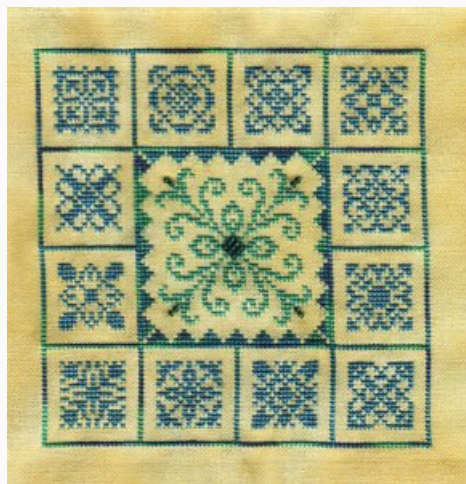

Schemi Punto Croce

Floral Mosaic

da: Debbie Draper Designs

Modello: FREEWICMAR-07

Floral Mosaic

Punti: 89 x 89

note: per ragioni di copyright questo schema viene inviato soltanto come copia stampata.

Prezzo: € 0.00 (incl. IVA)

Lista dei Materiali: nella pagina successiva è presente la lista dei materiali necessari per la realizzazione.

LISTA MATERIALI: Floral Mosaic

Lugana 28ct. Sugar Maple:

DMC Color Variation

DMC Mouliné 993

DMC Mouliné 597

65270 Bottle Green Inside Color

Matte

Schemi Punto Croce

Stitching Friends

da: Debbie Draper Designs

Modello: FREEWICJUL-08

Stitching Friends

Punti: 79 x 93