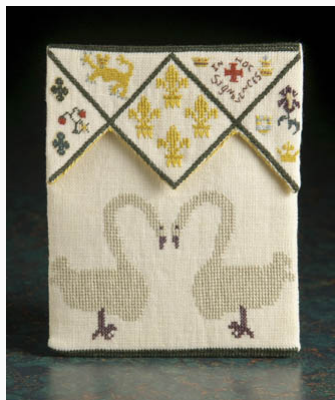

Prezzo: € 8.11 (incl. IVA)

Schemi Punto Croce

Eliza`s Pincushion

da: Dames Of The Needle

Modello: SCHHOF11-1466

Eliza`s Pincushion

Prezzo: € 8.11 (incl. IVA)

Schemi Punto Croce

Eliza`s Tree Sampler

da: Dames Of The Needle

Modello: SCHHOF11-1464

Eliza`s Tree Sampler

Prezzo: € 8.11 (incl. IVA)

Schemi Punto Croce

Queen Isabella Purse

da: Dames Of The Needle

Prezzo: € 29.95 (incl. IVA)

Schemi Punto Croce

Primitive Needle Roll

da: Dames Of The Needle

Modello: SCHHOF11-1725

Primitive Needle Roll

Prezzo: € 8.11 (incl. IVA)

Schemi Punto Croce