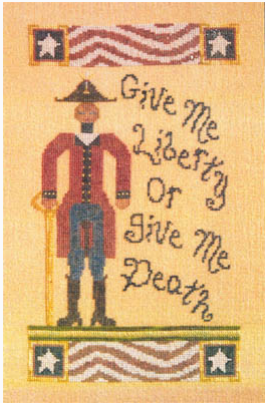

Schemi Punto Croce

Flower And Bird Pincushion

da: Dames Of The Needle

Modello: SCHHOF12-1175

Flower And Bird Pincushion

Prezzo: € 8.11 (incl. IVA)

Schemi Punto Croce

Yellow House Pincushion

da: Dames Of The Needle

Modello: SCHHOF12-1176

Yellow House Pincushion

Prezzo: € 8.11 (incl. IVA)

Schemi Punto Croce

Patrick Henry-Give Me Liberty

da: Dames Of The Needle

Modello: SCHHOF12-2036

Patrick Henry-Give Me Liberty

Prezzo: € 9.36 (incl. IVA)

Schemi Punto Croce

Betsy Ross-Stars & Stripes 1777

da: Dames Of The Needle

Americana Series
Betsy Ross

Dames of the Needle/Paper World © 2012
Elizabeth Ann Talbot 404.444.7286
Photography © 2012 Michael McCormick

Modello: SCHHOF12-2037

Betsy Ross-Stars & Stripes 1777

Prezzo: € 9.36 (incl. IVA)

Schemi Punto Croce

English Adam & Eve

da: Dames Of The Needle

Modello: SCHHOF12-2384

English Adam & Eve