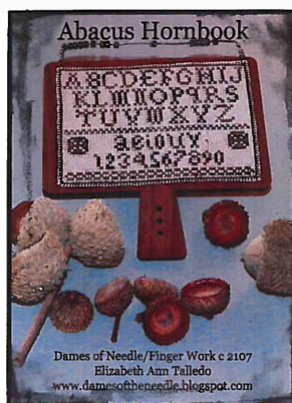

Schemi Punto Croce

Flag And Flowers Tall Drum

da: Dames Of The Needle

Modello: SCHHOF15-2456

Flag And Flowers Tall Drum

Prezzo: € 11.85 (incl. IVA)

Schemi Punto Croce

Merry Christmas

da: Dames Of The Needle

Modello: SCHHOF15-2453

Merry Christmas

Prezzo: € 8.73 (incl. IVA)

Schemi Punto Croce

Quaker Flowers Hornbook

da: Dames Of The Needle

Modello: SCHHOF15-2454

Quaker Flowers Hornbook

Prezzo: € 9.36 (incl. IVA)

Schemi Punto Croce

Abacus Hornbook

da: Dames Of The Needle

Modello: SCHHOF17-1421

Abacus Hornbook

Prezzo: € 9.36 (incl. IVA)