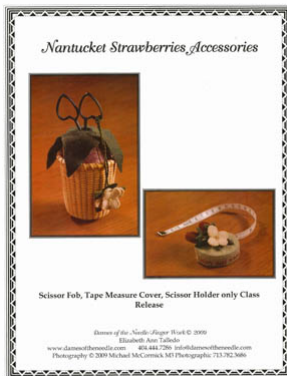

Schemi Punto Croce

Primitive Smalls 1

da: Dames Of The Needle

Modello: SCHHOF11-1075

Primitive Smalls 1

Prezzo: € 8.11 (incl. IVA)

Schemi Punto Croce

Deer Hornbook & Scissor Case

da: Dames Of The Needle

Modello: SCHHOF11-1299

Deer Hornbook & Scissor Case

Prezzo: € 19.96 (incl. IVA)

Schemi Punto Croce

Nantucket Strawberries Access.

da: Dames Of The Needle

Modello: SCHHOF11-1281