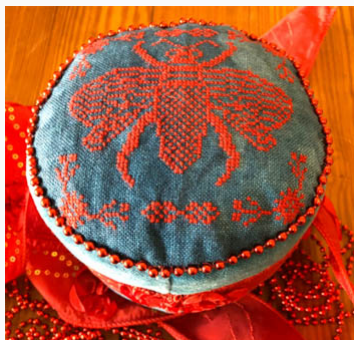

Schemi Punto Croce

Royal Red Bee Drum

da: Dames Of The Needle

Modello: SCHHOF20-1430

Royal Red Bee Drum

Prezzo: € 12.48 (incl. IVA)