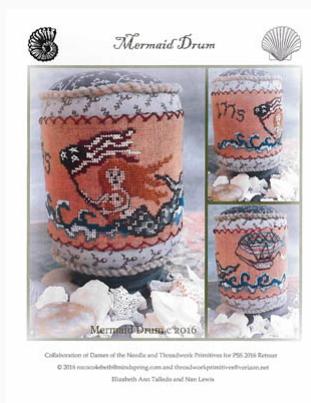

Schemi Punto Croce

Mermaid Drum

da: Dames Of The Needle

Modello: SCHHOF17-1422

Mermaid Drum

Prezzo: € 12.48 (incl. IVA)