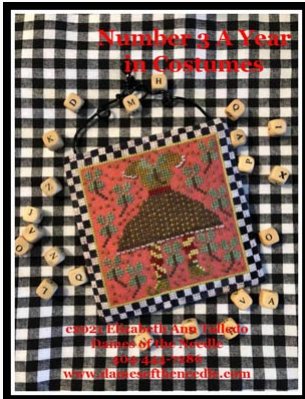

Schemi Punto Croce

Number 3 A Year In Costumes

da: Dames Of The Needle

Modello: SCHHOF21-1384

Number 3 A Year In Costumes

Prezzo: € 13.73 (incl. IVA)