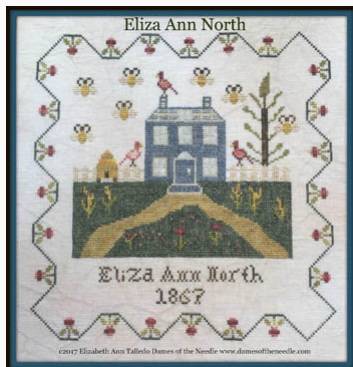

Schemi Punto Croce

Eliza Ann North

da: Dames Of The Needle

Modello: SCHHOF17-2009

Eliza Ann North

Prezzo: € 12.48 (incl. IVA)