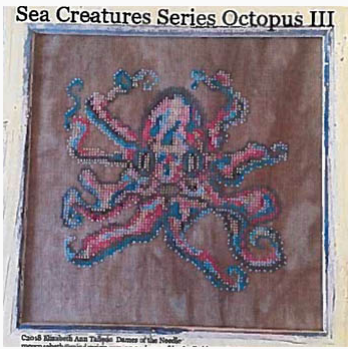

Sea Creatures Series 2 - Squid

da: Dames Of The Needle

Modello: SCHHOF18-1920

Sea Creatures Series 2 - Squid
Punti: 48w x 130h

Prezzo: € 8.73 (incl. IVA)

Schemi Punto Croce

Sea Creatures Series 3 - Octopus

da: Dames Of The Needle