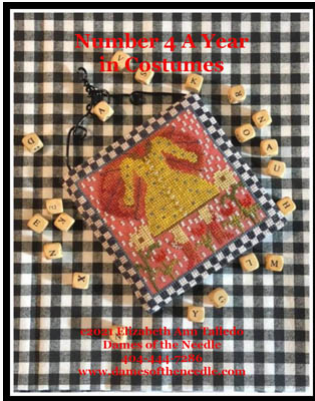

Prezzo: € 13.73 (incl. IVA)

Schemi Punto Croce

Number 2 A Year In Costumes

da: Dames Of The Needle

Modello: SCHHOF21-1210

Number 2 A Year In Costumes

Prezzo: € 13.73 (incl. IVA)

Schemi Punto Croce

Number 3 A Year In Costumes

da: Dames Of The Needle

Modello: SCHHOF21-1384

Number 3 A Year In Costumes

Prezzo: € 13.73 (incl. IVA)

Schemi Punto Croce

Number 4 A Year In Costumes

da: Dames Of The Needle

Modello: SCHHOF21-1542

Number 4 A Year In Costumes

Prezzo: € 13.73 (incl. IVA)

Schemi Punto Croce

Bee's Folly

da: Dames Of The Needle

Modello: SCHHOF21-1841

Bee's Folly