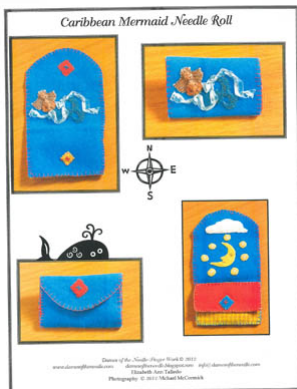

Americana Hornbook

da: Dames Of The Needle

Modello: SCHHOF13-1512

Americana Hornbook

Prezzo: € 24.96 (incl. IVA)

Schemi Punto Croce

Bow Tie Black Cat

da: Dames Of The Needle

Modello: SCHHOF13-1509

Bow Tie Black Cat

Prezzo: € 8.11 (incl. IVA)

Schemi Punto Croce

Caribbean Mermaid Needle Roll

da: Dames Of The Needle

Modello: SCHHOF13-1513

Caribbean Mermaid Needle Roll