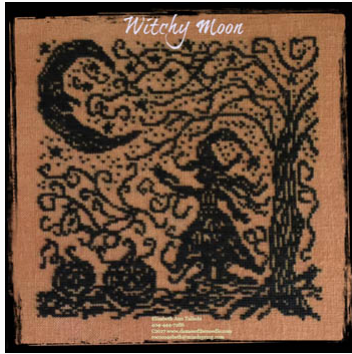

White On Red Drum
Punti: 207w x 60h

Prezzo: € 13.10 (incl. IVA)

Schemi Punto Croce

Spring Rabbit Drum

da: Dames Of The Needle

Modello: SCHHOF17-1862

Spring Rabbit Drum
Punti: 154w x 49h

Prezzo: € 13.10 (incl. IVA)

Schemi Punto Croce

Witchy Moon

da: Dames Of The Needle

Modello: SCHHOF17-1925

Witchy Moon
Punti: 112w x 112h

Prezzo: € 9.61 (incl. IVA)

Schemi Punto Croce

Tulip Heart Vase