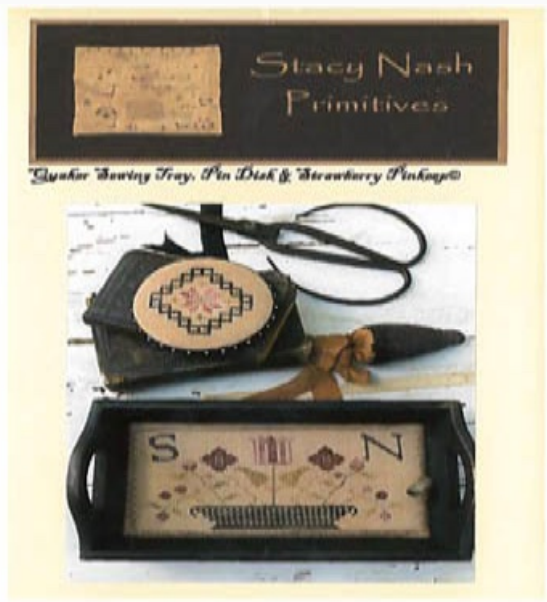

da: Stacy Nash Primitives

Modello: SCHHOF18-1952

Merry Christmas Pinkeep Drum

Prezzo: € 14.97 (incl. IVA)

Schemi Punto Croce

Berry Basket Sewing Tray, PinDisk & Strawberry Pinkeep

da: Stacy Nash Primitives

Modello: SCHHOF18-2302

Prezzo: € 14.97 (incl. IVA)

Schemi Punto Croce

Quaker Sewing Tray, Pin Disk & Strawberry Pinkeep

da: Stacy Nash Primitives

Modello: SCHHOF18-2301

Prezzo: € 14.97 (incl. IVA)

Schemi Punto Croce

Feathered Nest Pin Book

da: Stacy Nash Primitives

Modello: SCHHOF18-2303

Feathered Nest Pin Book

Prezzo: € 14.97 (incl. IVA)

Schemi Punto Croce

Stone Flowers Sewing Pocket

da: Stacy Nash Primitives

Modello: SCHHOF18-2304