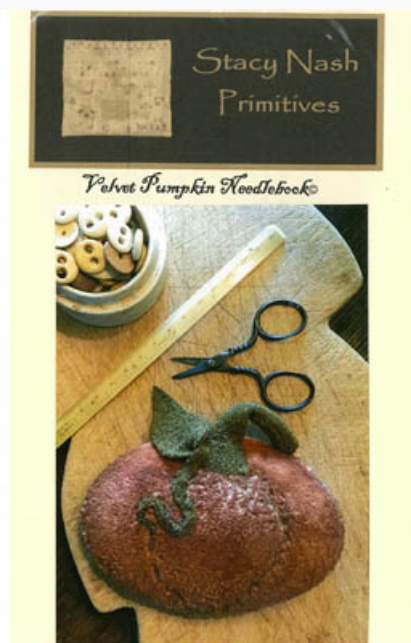

da: Stacy Nash Primitives

Modello: SCHHOF19-2722

Turkey Hill Schoolgirl Pocket

Punti: 81w x 99h

Prezzo: € 12.48 (incl. IVA)

Schemi Punto Croce

Velvet Pear Needle Book

da: Stacy Nash Primitives

Modello: SCHHOF20-1613

Velvet Pear Needle Book

Prezzo: € 14.97 (incl. IVA)

Schemi Punto Croce

Velvet Pumpkin Needle Book

da: Stacy Nash Primitives

Modello: SCHHOF20-1614

Velvet Pumpkin Needle Book

Prezzo: € 14.97 (incl. IVA)

Schemi Punto Croce

Hannah Jenkinson Sampler

da: Stacy Nash Primitives

Modello: SCHHOF20-1615

Hannah Jenkinson Sampler

Prezzo: € 14.97 (incl. IVA)

Schemi Punto Croce