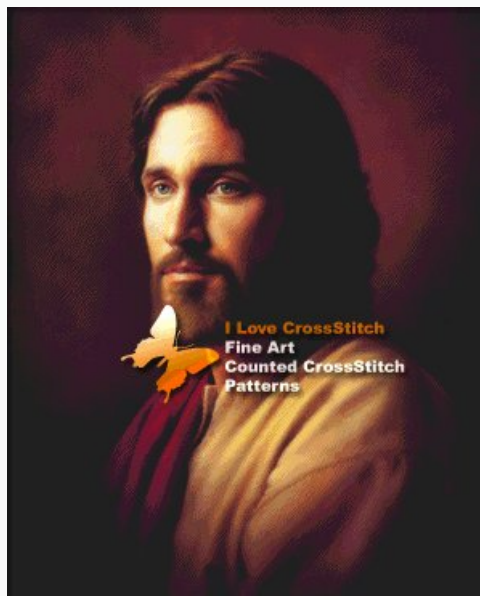

da: I Love Cross Stitch

Modello: SCHILCRB-001

Fidel

Prezzo: € 7.85 (incl. IVA)

Schemi Punto Croce

Morgan

da: I Love Cross Stitch

Modello: SCHILCRB-004

Schemi Punto Croce

Jesus 01s

da: I Love Cross Stitch

Modello: SCHILCOT-033s

Jesus

Prezzo: € 4.61 (incl. IVA)

Schemi Punto Croce

Jesus 01