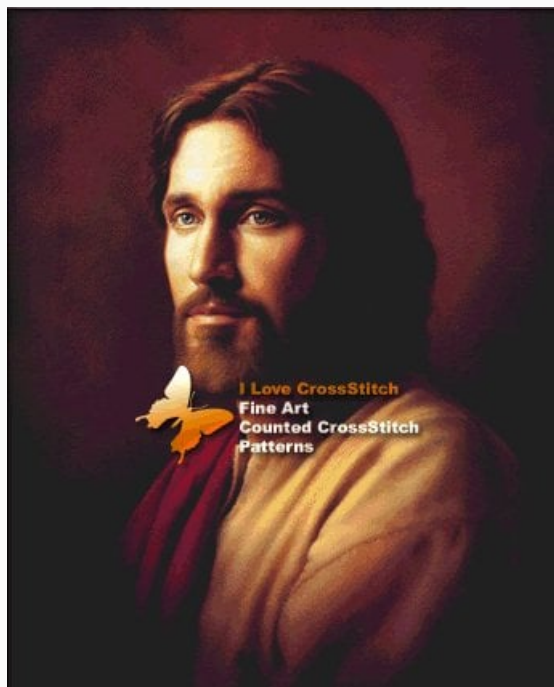

Schemi Punto Croce

Jesus 01

da: I Love Cross Stitch

Modello: SCHILCOT-033

Jesus

Prezzo: € 6.74 (incl. IVA)