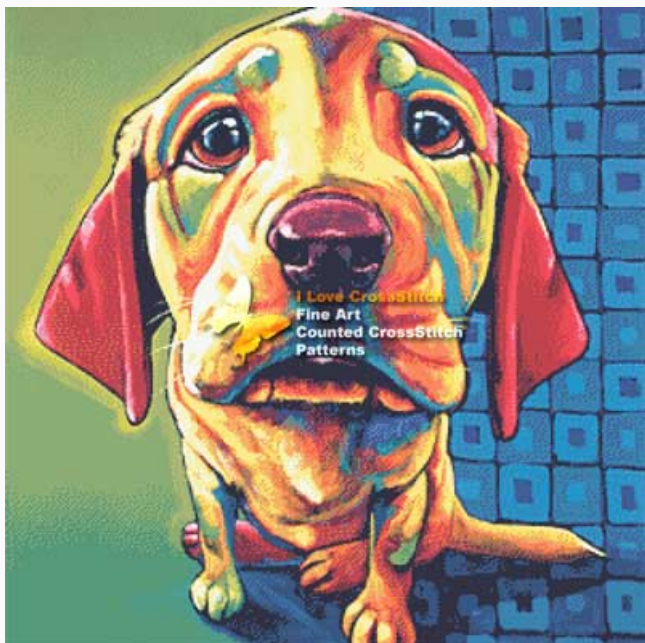

Schemi Punto Croce

Cafe Concert Singer

da: I Love Cross Stitch

Modello: SCHILCED-002

Cafe Concert Singer

Prezzo: € 3.37 (incl. IVA)

Schemi Punto Croce

Fidel

da: I Love Cross Stitch

Modello: SCHILCRB-001

Fidel

Prezzo: € 7.85 (incl. IVA)

Schemi Punto Croce

Morgan

da: I Love Cross Stitch

Modello: SCHILCRB-004