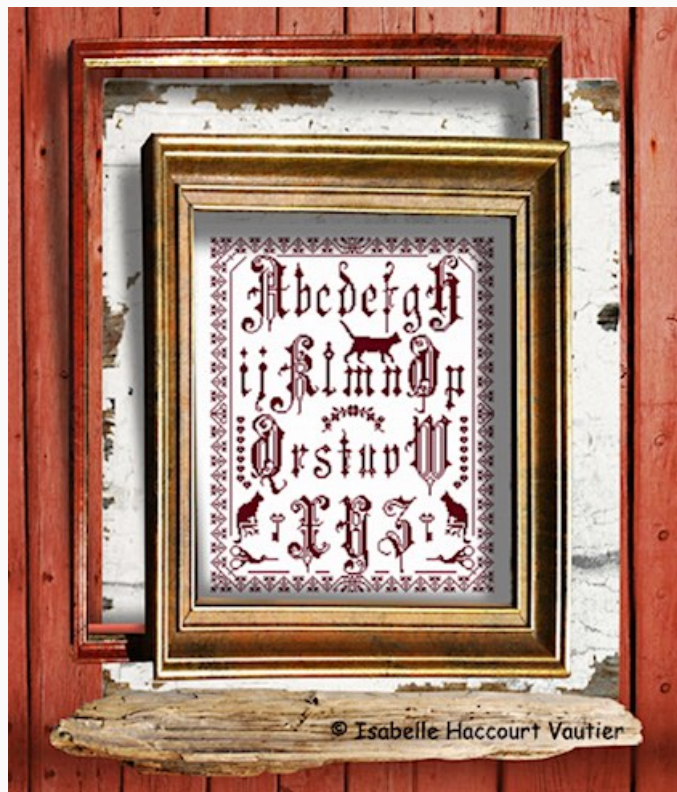

Amoureuse

Prezzo: € 7.70 (incl. IVA)

Schemi Punto Croce

Atlantique

da: Isabelle Vautier

Modello: SCHISA-RV260

Schema a punto croce raffigurante due barche a vela in mezzo al mare
Cornice non inclusa
Punti: 205 x 133

Prezzo: € 9.96 (incl. IVA)

Schemi Punto Croce

A la SPM! (Société Protectrice des Maîtres)

da: Isabelle Vautier

Modello: SCHISA-BDN08

"Qui i nostri padroni sono felici ... e noi li trattiamo bene!" E' tempo di mettere le cose in chiaro su chi comanda qui! I nostri padroni sono trattati bene: gli lasciamo la libertà di servirci e riverirci, condividiamo con loro la nostra casa, lasciamo che ci preparino deliziosi pranzetti, il tutto nella gioia e nel buon umore. Ma cosa vedo??? Un cane si è intrufolato nella nostra famiglia felina! Va bene, dato che siamo buoni, accoglieremo anche lui :) Delizioso schema per gli amanti dei felini. Dimensione in punti: 305 x 178.

Prezzo: € 11.00 (incl. IVA)

Schemi Punto Croce

Le Grand Marquoir aux Chats

da: Isabelle Vautier

Modello: SCHISA-MARQ05

Dieci anni e non sentirli! Questo è un vecchio disegno di Isabelle, che faceva da copertina ad un suo libro del 2005. Rispolverato dalle ragnatele, eccolo nuovo di zecca e più divertente che mai, disponibile ora come schema per festeggiare gli amici felini che rallegrano le nostre case. Dimensioni: 176 x 221 punti