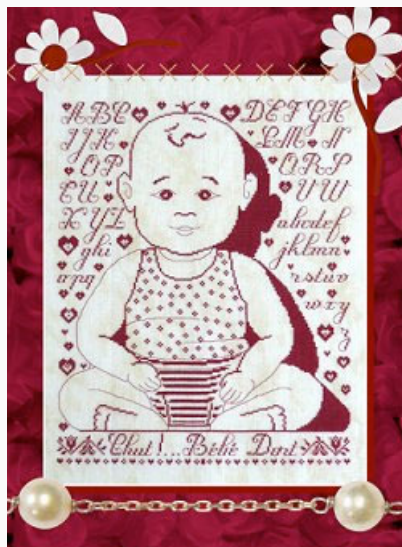

 DMC Mouliné 815

Schemi Punto Croce

Chut ! ... Béb  dorm !

da: Isabelle Vautier

Modello: SCHISA-RV191

Chut ! ... B b  dorm !

Prezzo: € 3.98 (incl. IVA)

Schemi Punto Croce