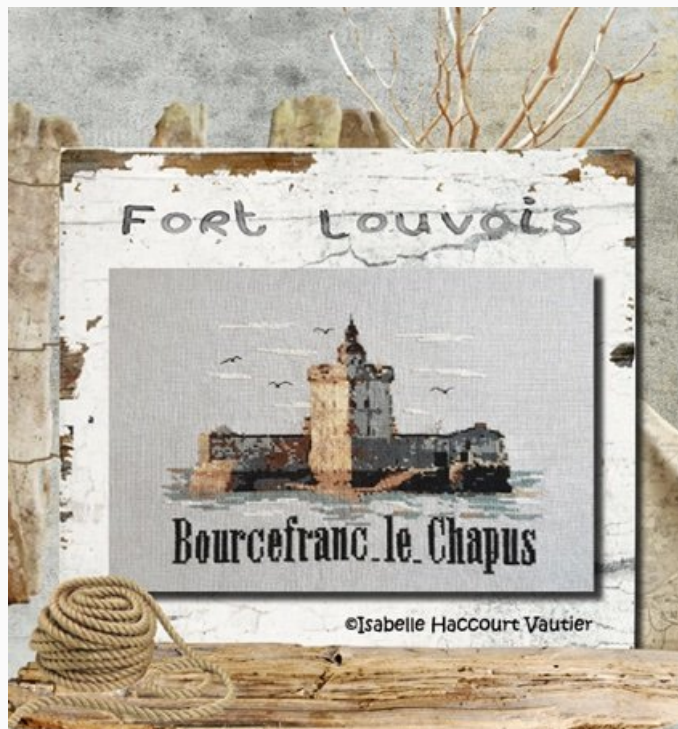

Schemi Punto Croce

L'Hermione

da: Isabelle Vautier

Modello: SCHISA-ISA40

Dimensioni: 176 x 192

Prezzo: € 11.00 (incl. IVA)

Schemi Punto Croce

Les règles d'un Bon Noël

da: Isabelle Vautier

Modello: SCHISA-BDN58

Dimensioni: 153 x 389

Prezzo: € 11.00 (incl. IVA)

Schemi Punto Croce

Fort Louvois

da: Isabelle Vautier

Modello: SCHISA-ISA39

Dimensioni: 147 x 105

Prezzo: € 11.00 (incl. IVA)

Schemi Punto Croce

Route d'Ors

da: Isabelle Vautier

Modello: SCHISA-ISA41

Dimensioni: 162 x 85

Prezzo: € 11.00 (incl. IVA)