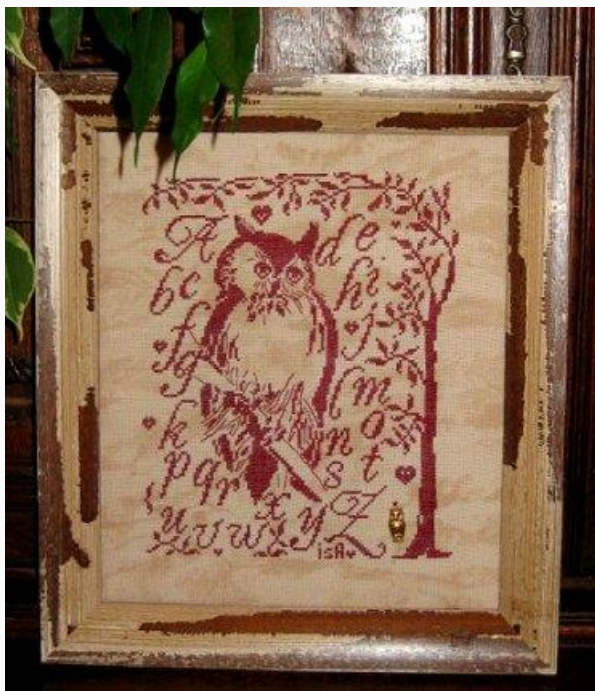

Schemi Punto Croce

La nuit des Songes

da: Isabelle Vautier

Modello: SCHISA-RV157

La nuit des Songes

Punti: 109 x 139

Prezzo: € 9.96 (incl. IVA)

Lista dei Materiali: nella pagina successiva è presente la lista dei materiali necessari per la realizzazione.