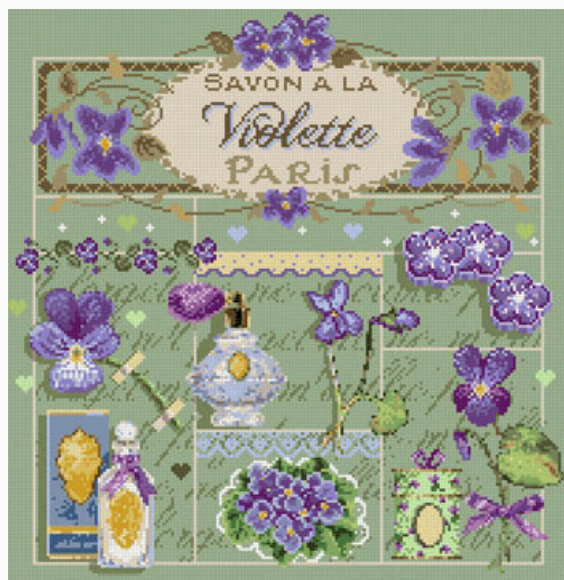

Schemi Punto Croce

Vaisselle Ancienne

da: Madame La Fée

Modello: SCHFEE-VAISSELLEANCIENNE

Vaisselle Ancienne
Schema a colori con simboli.
Punti: 189 x 189

Prezzo: € 21.00 (incl. IVA)

Schemi Punto Croce

Savon à la Violette

da: Madame La Fée

Modello: SCHFEE-SAVONVIOLETTE

Savon à la Violette
Schema a colori con simboli.
Punti: 198 x 199

Prezzo: € 19.00 (incl. IVA)

Lista dei Materiali: nella pagina successiva è presente la lista dei materiali necessari per la realizzazione.