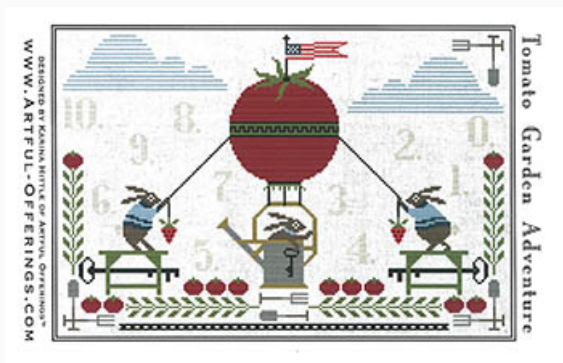

Prezzo: € 14.97 (incl. IVA)

Schemi Punto Croce

God Bless America Sampler

da: Artful Offerings

Modello: SCHHOF22-1757

God Bless America Sampler
Punti: 159w x 158h

Prezzo: € 14.97 (incl. IVA)

Schemi Punto Croce

Americana Sailboat Sampler

da: Artful Offerings

Modello: SCHHOF22-1758

Americana Sailboat Sampler

Punti: 186w x 183h

Prezzo: € 14.97 (incl. IVA)

Schemi Punto Croce

Patriotic Pinwheel Parade

da: Artful Offerings

Modello: SCHHOF22-1759

Patriotic Pinwheel Parade

Punti: 193w x 82h

Prezzo: € 14.97 (incl. IVA)

Schemi Punto Croce

Tomato Garden Adventure

da: Artful Offerings

Modello: SCHHOF22-1965

Tomato Garden Adventure

Punti: 198w x 133h

Prezzo: € 14.97 (incl. IVA)

Schemi Punto Croce

With A Grateful Heart

da: Artful Offerings

Modello: SCHHOF22-2272