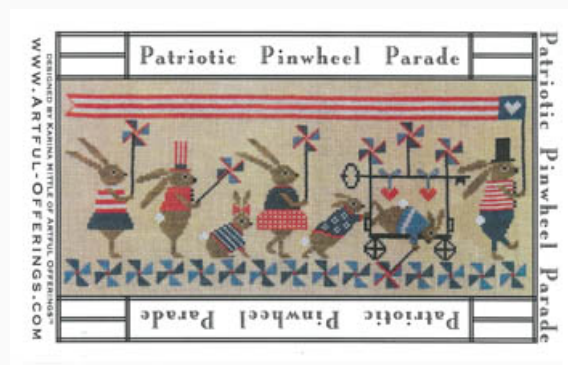

Prezzo: € 14.97 (incl. IVA)

Schemi Punto Croce

God Bless America Sampler

da: Artful Offerings

Modello: SCHHOF22-1757

God Bless America Sampler
Punti: 159w x 158h

Prezzo: € 14.97 (incl. IVA)

Schemi Punto Croce

Americana Sailboat Sampler

da: Artful Offerings

Modello: SCHHOF22-1758

Americana Sailboat Sampler

Punti: 186w x 183h

Prezzo: € 14.97 (incl. IVA)

Schemi Punto Croce

Patriotic Pinwheel Parade

da: Artful Offerings

Modello: SCHHOF22-1759

Patriotic Pinwheel Parade

Punti: 193w x 82h

Prezzo: € 14.97 (incl. IVA)

Schemi Punto Croce

Tomato Garden Adventure

da: Artful Offerings