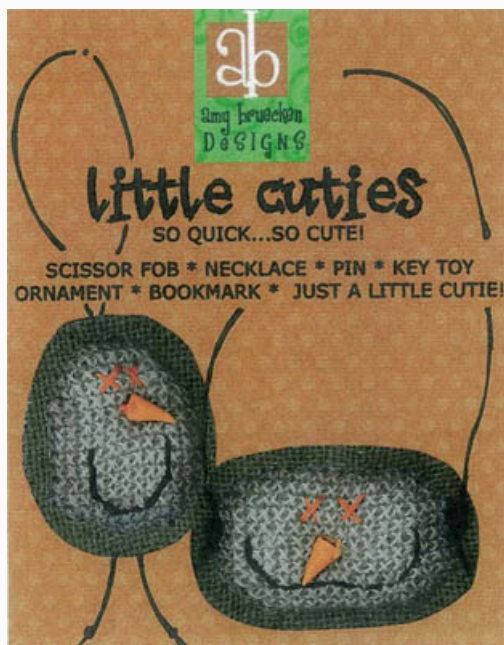

Jummy & Cupcake Emb Pack

Il pacchetto contiene il feltro, le perline e altri charms per completare e personalizzare uno dei due disegni.

Prezzo: € 4.45 (incl. IVA)

Schemi Punto Croce

Punkin` Spider

da: Amy Bruecken Designs

Modello: SCHHOF10-1625

Punkin` Spider

Prezzo: € 4.99 (incl. IVA)

Schemi Punto Croce

little Cuties

da: Amy Bruecken Designs

Modello: SCHHOF11-1503

little Cuties