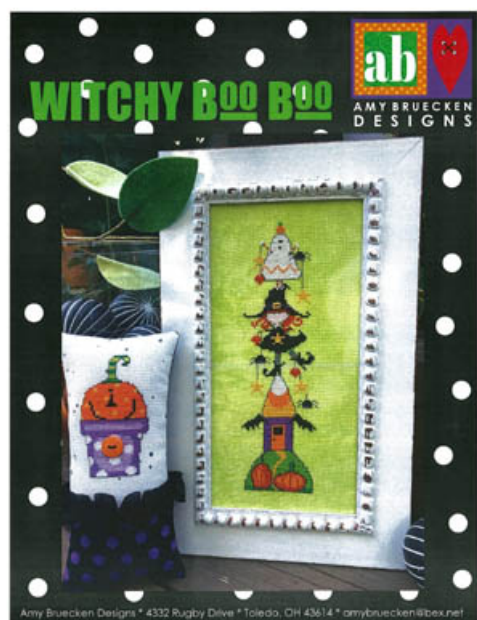

Rainbow Bridge - Cat

Prezzo: € 12.48 (incl. IVA)

Schemi Punto Croce

Rainbow Bridge - Dog

da: Amy Bruecken Designs

Modello: SCHHOF21-1490

Rainbow Bridge - Dog

Prezzo: € 12.48 (incl. IVA)

Schemi Punto Croce

Hip Hip Hooray Everyday

da: Amy Bruecken Designs

Modello: SCHHOF21-1894

Hip Hip Hooray Everyday
Punti: 50w x 86h

Prezzo: € 12.48 (incl. IVA)

Schemi Punto Croce

Witchy Boo Boo

da: Amy Bruecken Designs

Modello: SCHHOF21-2405

Witchy Boo Boo

Prezzo: € 12.48 (incl. IVA)

Schemi Punto Croce

Trick Or Treat

da: Amy Bruecken Designs

Modello: SCHHOF21-2406