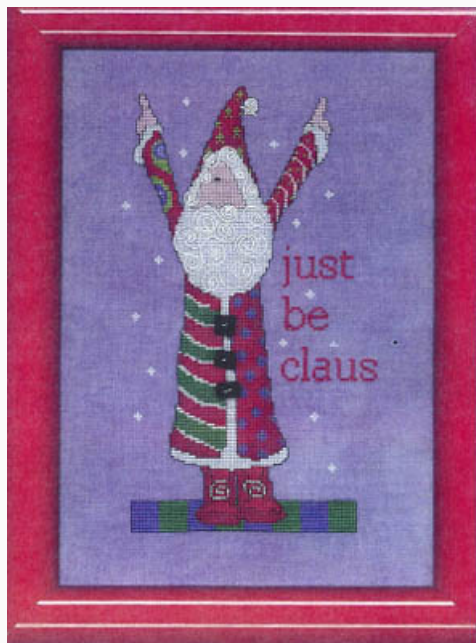

Schemi Punto Croce

Just Be Claus

da: Amy Bruecken Designs

Modello: SCHHOF09-2176

Just Be Claus

Prezzo: € 9.98 (incl. IVA)