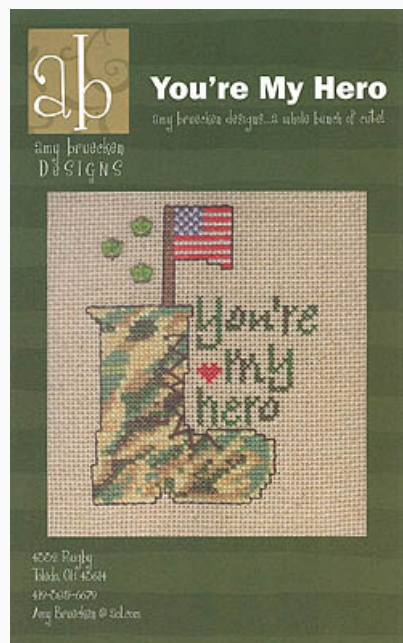

Schemi Punto Croce

You`re My Hero

da: Amy Bruecken Designs

Modello: SCHHOF07-2573

You`re My Hero

Prezzo: € 3.62 (incl. IVA)

Schemi Punto Croce

You`re My Hero Button Kit

da: Amy Bruecken Designs

Modello: ACCHOF07-2576

You`re My Hero Button Kit.

Prezzo: € 5.43 (incl. IVA)

Schemi Punto Croce

Big Mama Claus Accessory Pack

da: Amy Bruecken Designs

Modello: ACCHOF08-1053