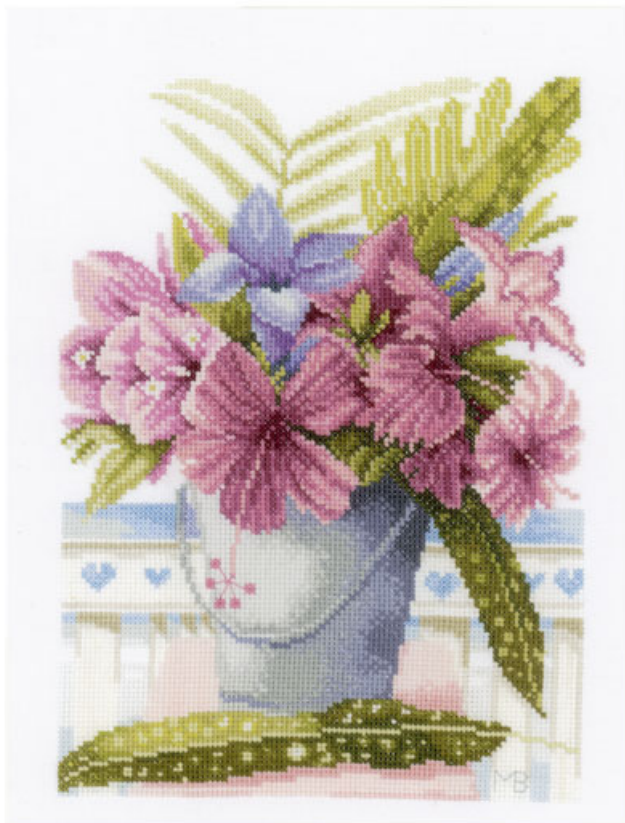

Kit - Kit Punto Croce - Lanarte - Marjolein Bastin

Flowers in bucket

da: Lanarte

Modello: KITLAN-PN-0154326

Flowers in bucket

Le dimensioni del ricamo sono di 20 cm. x 28 cm.
Il kit contiene: istruzioni, ago, stoffa avorio (27ct.)
e filati DMC in un comodo organizer.

Prezzo: € 55.95 (incl. IVA)