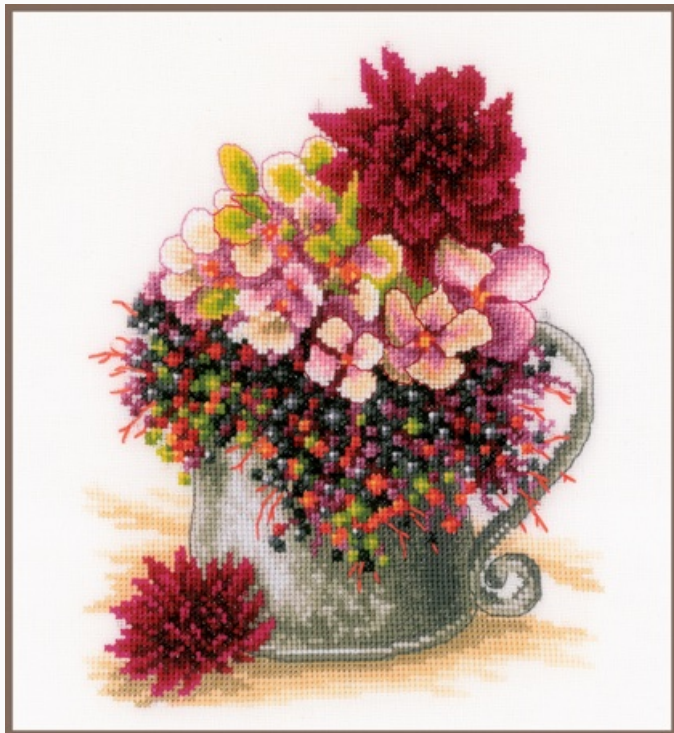

Kit - Kit Punto Croce - Lanarte - Fiori & Giardini

Bouquet di fiori rosa

da: Lanarte

Modello: KITLAN-PN-0185110

Il kit contiene: istruzioni, ago, stoffa (lino 30ct.) e filati DMC (28 colori) in un comodo organizer.
Le dimensioni del ricamo sono di 19 cm. x 24 cm.

Prezzo: € 34.97 (incl. IVA)