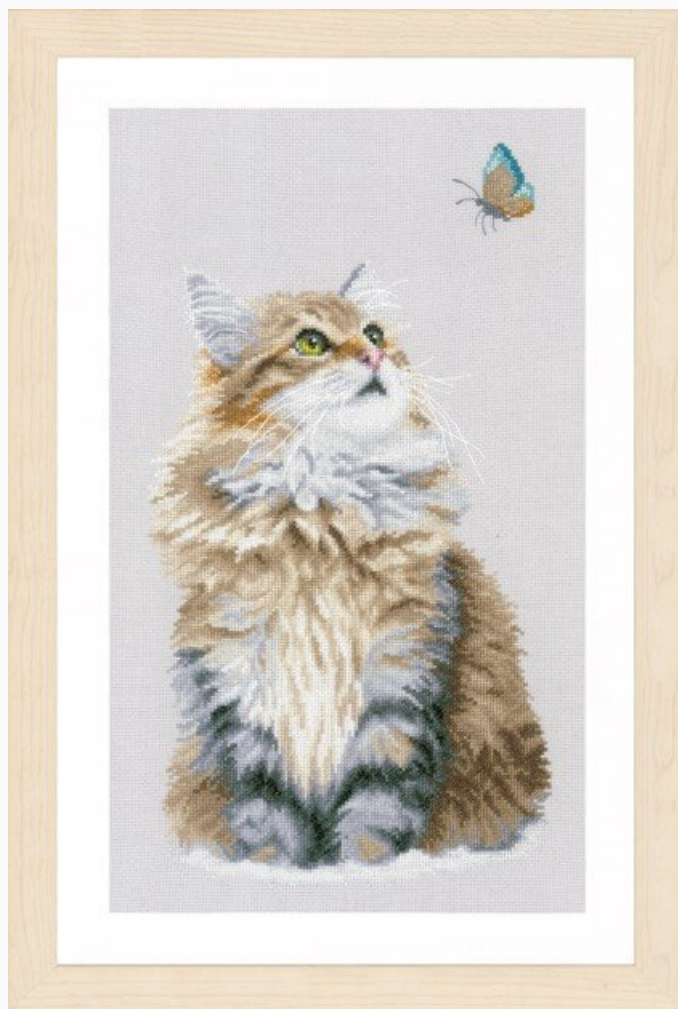

Kit - Kit Punto Croce - Lanarte - Animal Collection

Forest Cat

da: Lanarte

Modello: KITLAN-PN-0171041

Le dimensioni del ricamo sono di 25 cm. x 42 cm.
Il kit contiene: istruzioni, ago, stoffa in cotone
100% (Aida 14ct.), filati DMC.

Prezzo: € 53.28 (incl. IVA)