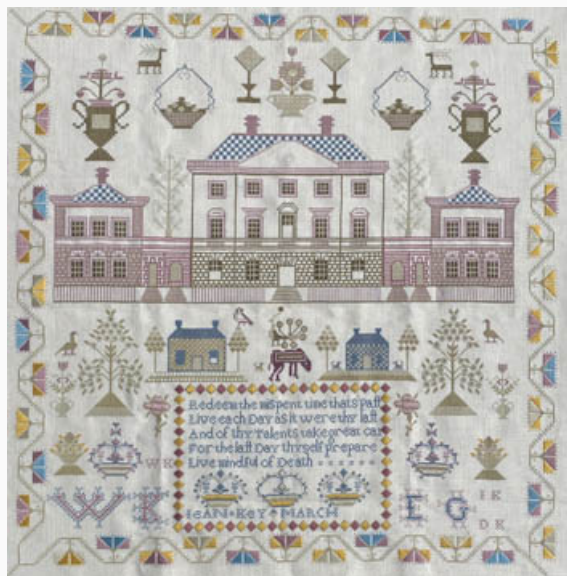

Schemi Punto Croce

Eliza's Pocketbook

da: Gentle Pursuit Designs

Modello: SCHHOF20-1731

Eliza's Pocketbook

Prezzo: € 32.44 (incl. IVA)

Schemi Punto Croce

Shaker Spool Keep

da: Gentle Pursuit Designs

Modello: SCHHOF20-1732

Shaker Spool Keep

Prezzo: € 32.44 (incl. IVA)

Schemi Punto Croce

Floral Sewing Case

da: Gentle Pursuit Designs

Modello: SCHHOF20-1733

Floral Sewing Case

Prezzo: € 32.44 (incl. IVA)

Schemi Punto Croce

Jean Key 1798

da: Gentle Pursuit Designs

Modello: SCHHOF20-1909

Jean Key 1798

Prezzo: € 39.93 (incl. IVA)

Schemi Punto Croce

Lucy Kerby 1805

da: Gentle Pursuit Designs

Modello: SCHHOF21-1162

Lucy Kerby 1805

Prezzo: € 34.94 (incl. IVA)

Schemi Punto Croce

Hattie & Sarah's Sewing Set