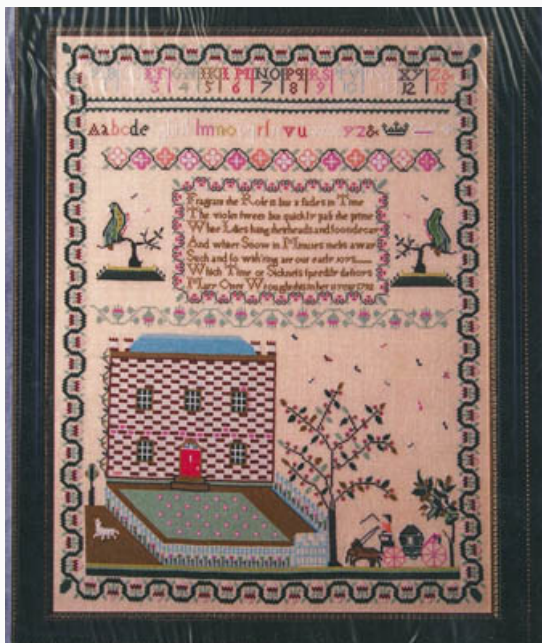

Schemi Punto Croce

Salem Scenes

da: Gentle Pursuit Designs

Modello: SCHHOF20-1727

Salem Scenes

Prezzo: € 32.44 (incl. IVA)

Schemi Punto Croce

Betty Taylor's 1794 Sampler Reproduction

da: Gentle Pursuit Designs

Modello: SCHHOF20-1728

Betty Taylor's 1794 Sampler Reproduction

Prezzo: € 32.44 (incl. IVA)

Schemi Punto Croce

Mary Drake 1818

da: Gentle Pursuit Designs

Modello: SCHHOF20-1729

Mary Drake 1818

Prezzo: € 32.44 (incl. IVA)

Schemi Punto Croce

Mary Otter 1792 Sampler Reproduction

da: Gentle Pursuit Designs

Modello: SCHHOF20-1730

Mary Otter 1792 Sampler Reproduction

Prezzo: € 32.44 (incl. IVA)

Schemi Punto Croce

Eliza's Pocketbook

da: Gentle Pursuit Designs

Modello: SCHHOF20-1731

Eliza's Pocketbook

Prezzo: € 32.44 (incl. IVA)

Schemi Punto Croce

Shaker Spool Keep