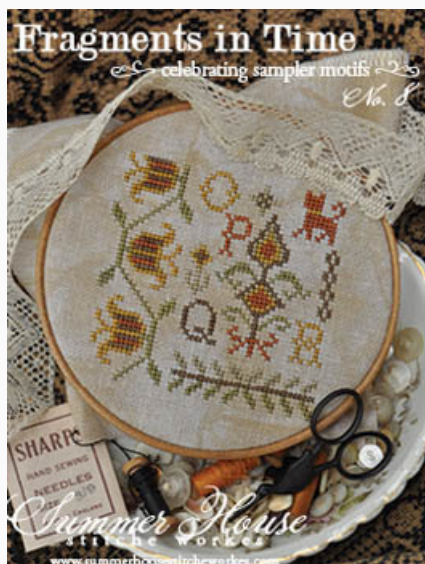

Schemi Punto Croce

Fragments In Time #8

da: Summer House Stitche Workes

Modello: SCHHOF15-2490

Fragments In Time #8

Prezzo: € 4.99 (incl. IVA)