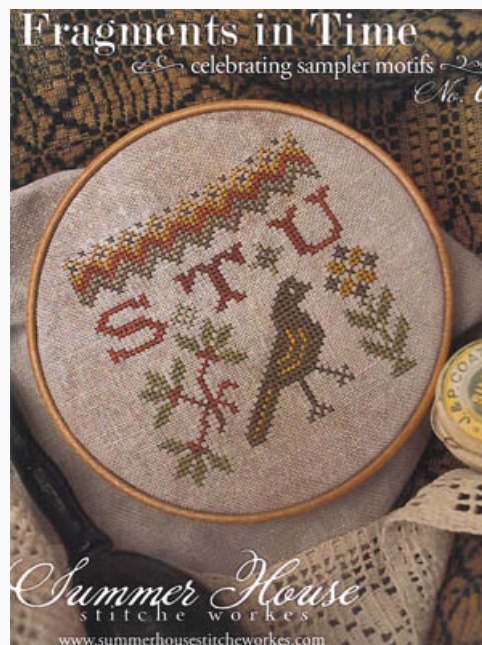

Schemi Punto Croce

Fragments In Time #6

da: Summer House Stitche Workes

Modello: SCHHOF15-1825

Fragments In Time #6

Prezzo: € 4.99 (incl. IVA)