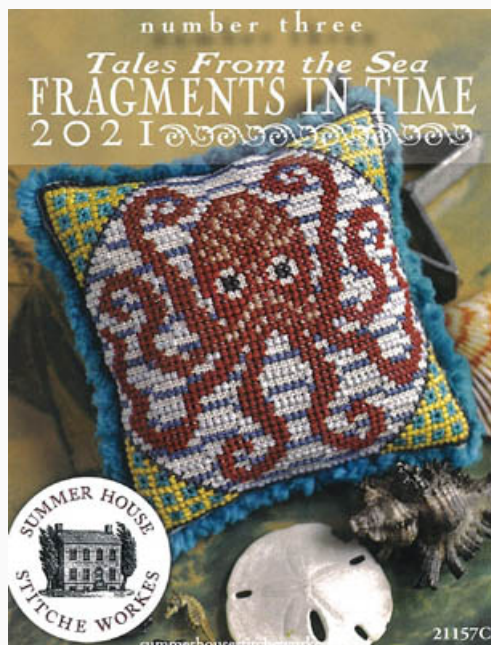

Schemi Punto Croce

Fragments In Time 2021 - 3

da: Summer House Stitche Workes

Modello: SCHHOF21-1604

Fragments In Time 2021 - 3
Punti: 51w x 51h

Prezzo: € 7.49 (incl. IVA)