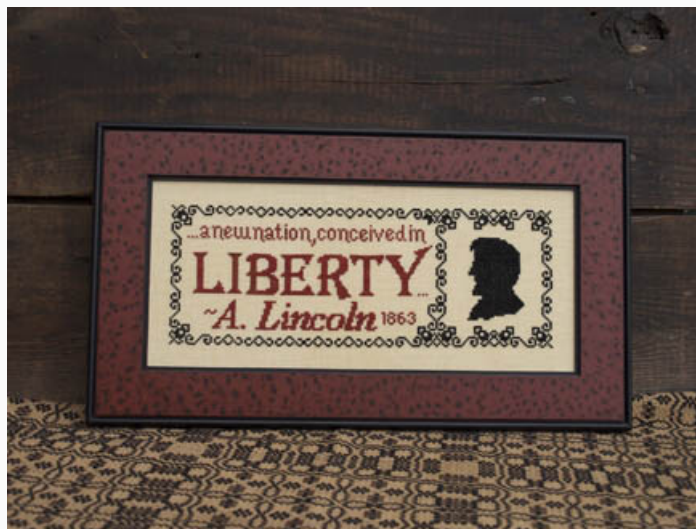

## Calico Sampler #8-V W X

da: Summer House Stitche Workes

Modello: SCHHOF13-1129

Calico Sampler #8-V W X

**Prezzo: € 7.49** (incl. IVA)

Schemi Punto Croce

## Great Emancipator, The

da: Summer House Stitche Workes

Modello: SCHHOF13-1419

Great Emancipator, The

**Prezzo: € 9.98** (incl. IVA)

Schemi Punto Croce