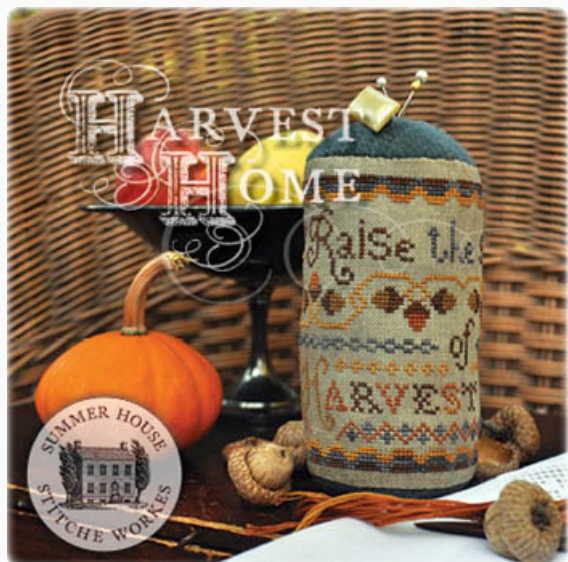

## We Gather Together

da: Summer House Stitche Workes

Modello: SCHHOF19-2394

We Gather Together  
Punti: 154w x 80h

**Prezzo: € 11.23** (incl. IVA)

Schemi Punto Croce

## Harvest Home

da: Summer House Stitche Workes

Modello: SCHHOF19-2395

Harvest Home  
Punti: 128w x 68h

**Prezzo: € 11.23** (incl. IVA)

Schemi Punto Croce