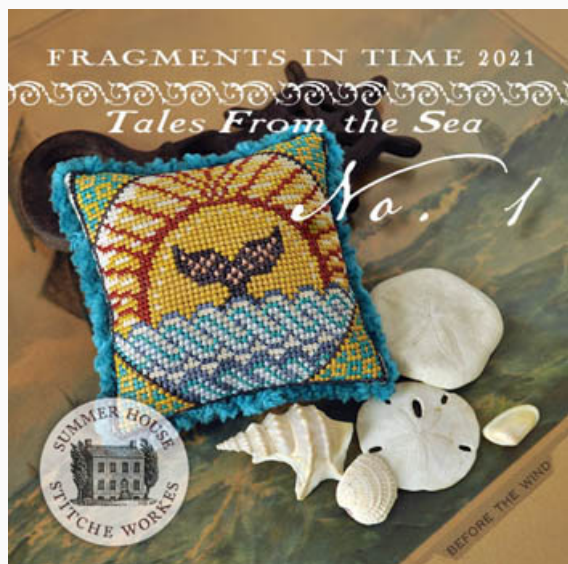

## Snowy Woods

da: Summer House Stitche Workes

Modello: SCHHOF20-2958

Snowy Woods  
Punti: 40w x 40h

**Prezzo: € 12.48** (incl. IVA)

Schemi Punto Croce

## Fragments In Time 2021 - 1

da: Summer House Stitche Workes

Modello: SCHHOF21-1228

Fragments In Time 2021 - 1

Punti: 51w x 51h

**Prezzo: € 7.49** (incl. IVA)

Schemi Punto Croce