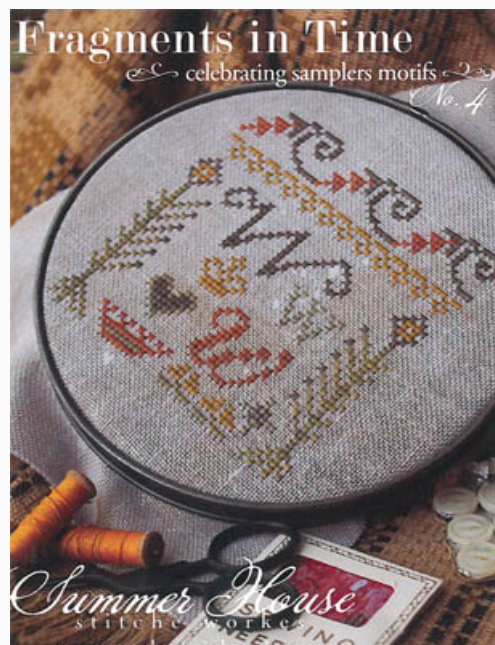

Schemi Punto Croce

Fragments In Time #4

da: Summer House Stitche Workes

Modello: SCHHOF14-2520

Fragments In Time #4

Prezzo: € 4.99 (incl. IVA)