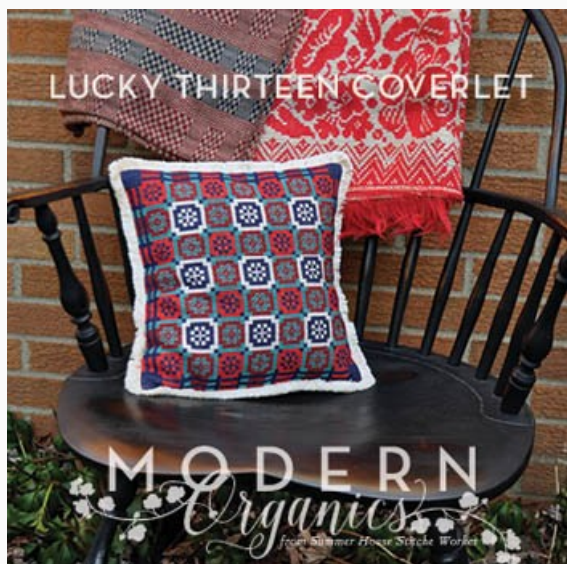

## Chronicles Of Oline Marie - 1

da: Summer House Stitche Workes

Modello: SCHHOF20-1780

Chronicles Of Oline Marie - 1

**Prezzo: € 11.23** (incl. IVA)

Schemi Punto Croce

## Lucky 13 Coverlet

da: Summer House Stitche Workes

Modello: SCHHOF20-1781

Lucky 13 Coverlet

**Prezzo: € 14.97** (incl. IVA)

Schemi Punto Croce