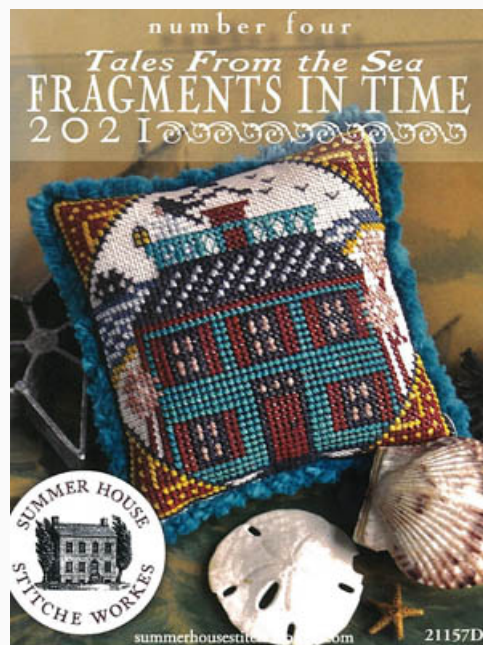

Schemi Punto Croce

Fragments In Time 2021 - 4

da: Summer House Stitche Workes

Modello: SCHHOF21-1605

Fragments In Time 2021 - 4
Punti: 51w x 51h

Prezzo: € 7.49 (incl. IVA)