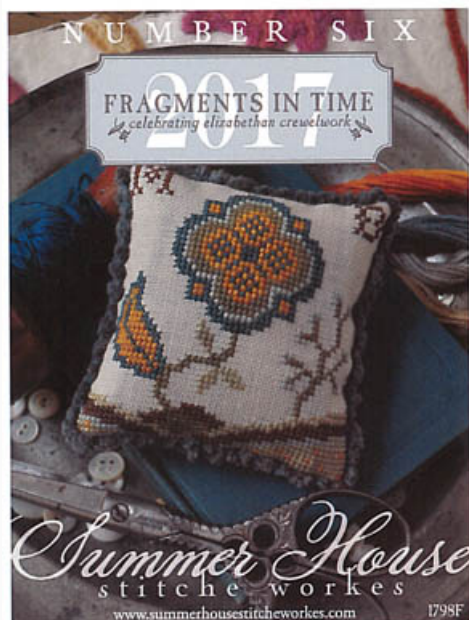

Schemi Punto Croce

Fragments In Time 2017 - 6

da: Summer House Stitche Workes

Modello: SCHHOF17-1713

Fragments In Time 2017 - 6
Punti: 49w x 50h

Prezzo: € 6.24 (incl. IVA)