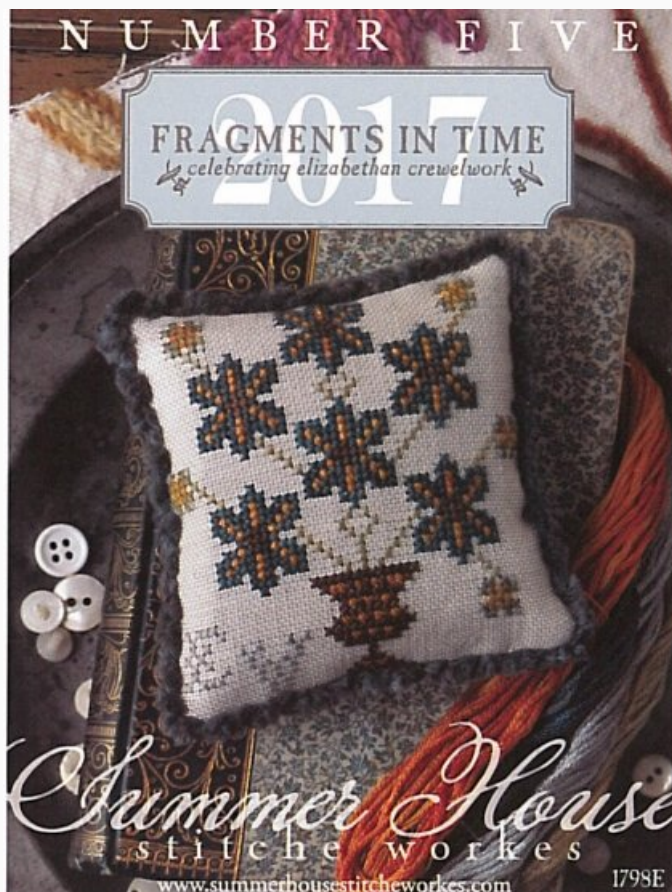

Schemi Punto Croce

Fragments In Time 2017 - 5

da: Summer House Stitche Workes

Modello: SCHHOF17-1712

Fragments In Time 2017 - 5

Punti: 49w x 50h

Prezzo: € 6.24 (incl. IVA)