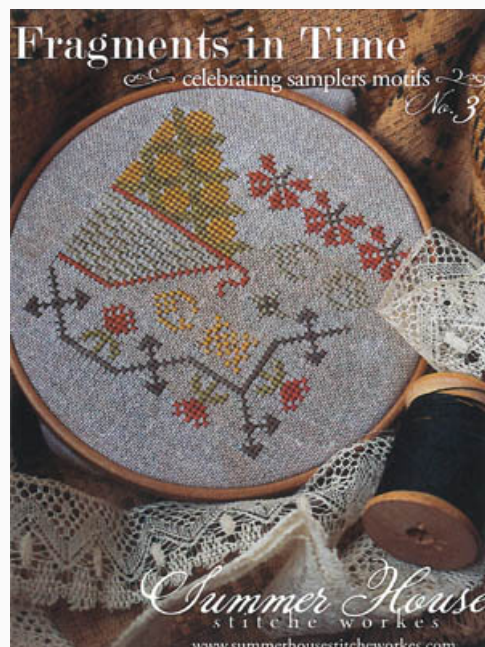

Schemi Punto Croce

Fragments In Time #3

da: Summer House Stitche Workes

Modello: SCHHOF14-2519

Fragments In Time #3

Prezzo: € 4.99 (incl. IVA)