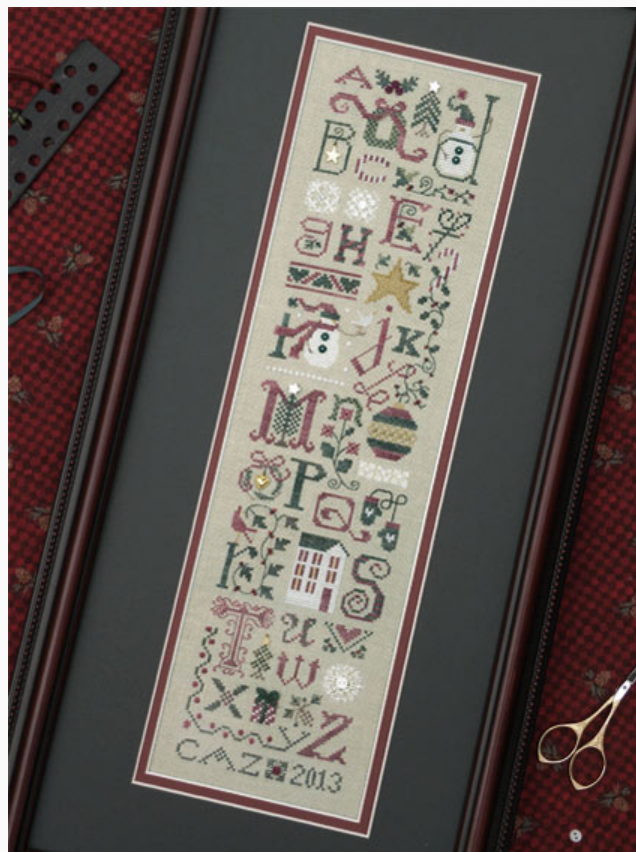

Schemi Punto Croce

Christmas Thoughts - Sampler

da: Drawn Thread

Modello: SCHDT-DR221

Christmas Thoughts - Sampler
57 x 244 punti

Prezzo: € 14.97 (incl. IVA)

Lista dei Materiali: nella pagina successiva è presente la lista dei materiali necessari per la realizzazione.