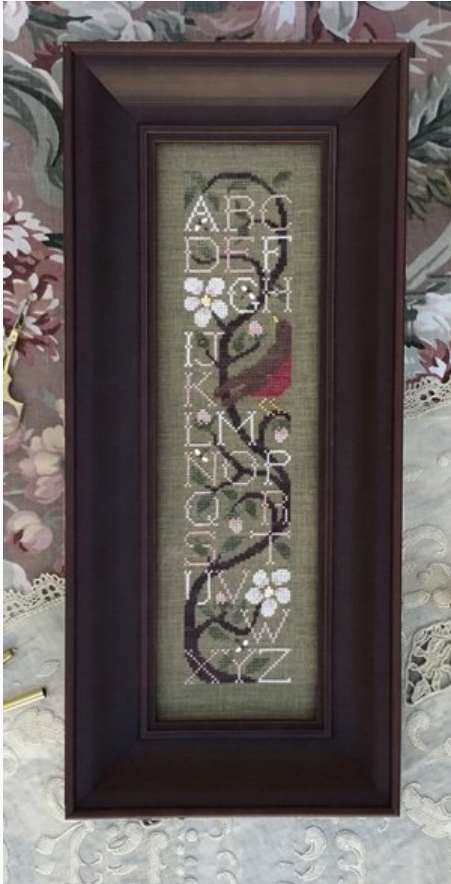

## Good Tidings

da: Drawn Thread

Modello: SCHDT-DR263

56 Punti X 167 Punti

**Prezzo: € 12.48** (incl. IVA)

Schemi Punto Croce

## Apple Blossom Sampler

da: Drawn Thread

Modello: SCHDT-DR274

40 Punti X 191 Punti

**Prezzo: € 12.48** (incl. IVA)

Schemi Punto Croce