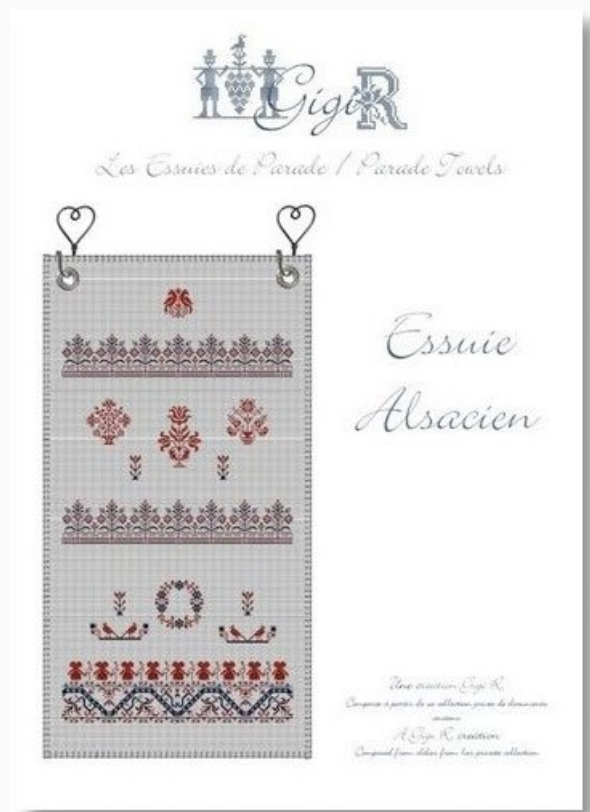

Schemi Punto Croce

Essuie I

da: Gigi Ries

Modello: SCHKV-ESSEUI-01

Essuie I

Prezzo: € 19.50 (incl. IVA)

Schemi Punto Croce

Essuie Alsacien

da: Gigi Ries

Modello: SCHKV-ESSEUI-ALSA

Essuie Alsacien

Prezzo: € 19.50 (incl. IVA)

Schemi Punto Croce

L'Essuie de Francine

da: Gigi Ries

Modello: SCHKV-ESSEUI-FRANCI