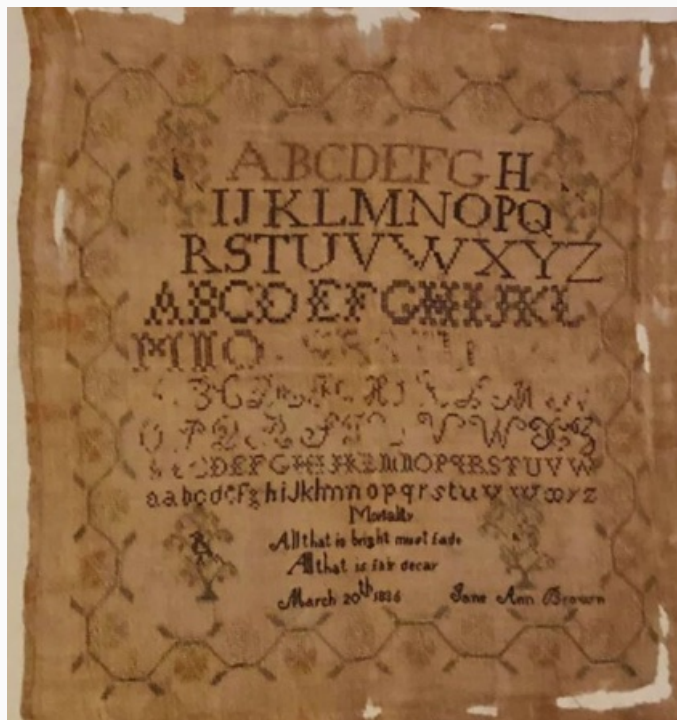

Schemi Punto Croce

A Deventer Duo - IDL 1806 & EH 1811

da: Gigi Ries

A Deventer Duo

IDL 1806 & EH 1811

brought to you by

 Gigi & Needle Work Press

Modello: LIBKV-deventerduo

Nashville Limited Edition

Prezzo: € 32.00 (incl. IVA)

Schemi Punto Croce

Jane Ann Brown 1836

da: Gigi Ries

Modello: SCHKV-janeann1836

Collection Privée

Prezzo: € 22.50 (incl. IVA)