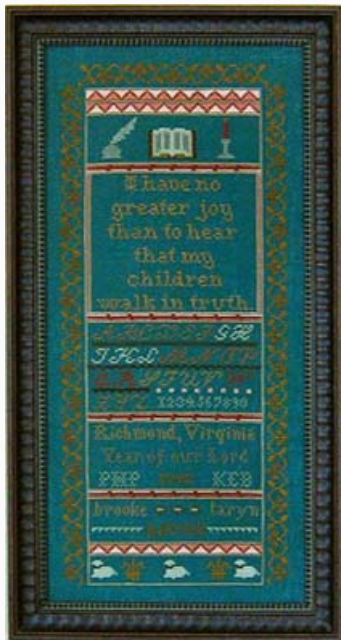

Schemi Punto Croce

## Father's Joy, A

da: Designs from Pamela

Modello: SCHHOF04-2906

Father's Joy, A

**Prezzo: € 9.42** (incl. IVA)

Schemi Punto Croce