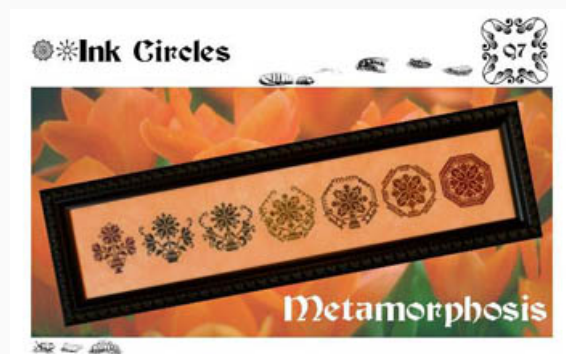

Modello: SCHHOF11-2093

Four Seasonal Mandalas

Prezzo: € 18.72 (incl. IVA)

Schemi Punto Croce

Metamorphosis

da: Ink Circles

Modello: SCHHOF11-2523

Metamorphosis

Prezzo: € 9.98 (incl. IVA)

Schemi Punto Croce

Bramble And The Rose

da: Ink Circles

Modello: SCHHOF11-2692

Bramble And The Rose
Punti 235X235

Prezzo: € 19.96 (incl. IVA)

Lista dei Materiali: nella pagina successiva è presente la lista dei materiali necessari per la realizzazione.