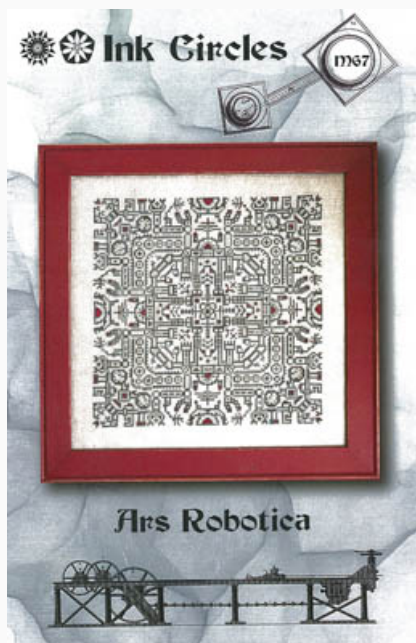

Modello: SCHHOF20-1069

Disturbed

Prezzo: € 12.48 (incl. IVA)

Schemi Punto Croce

Ars Robotica

da: Ink Circles

Modello: SCHHOF20-1070

Ars Robotica