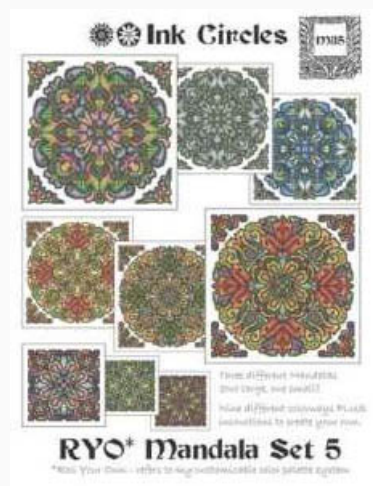

Schemi Punto Croce

RYO Mandala 5

da: Ink Circles

Modello: SCHHOF15-1420

RYO Mandala 5

Prezzo: € 18.72 (incl. IVA)