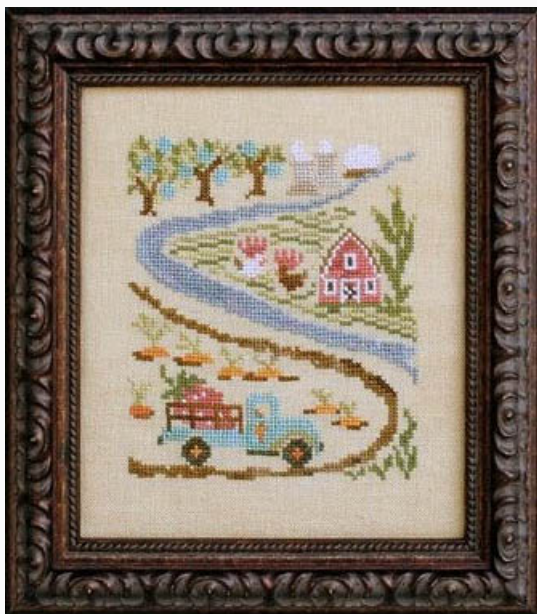

Modello: SCHHOF14-2176

Big Red Ship Of Life

Prezzo: € 26.20 (incl. IVA)

Schemi Punto Croce

Miracle Grow

da: Ink Circles

Modello: SCHHOF14-2175

Miracle Grow