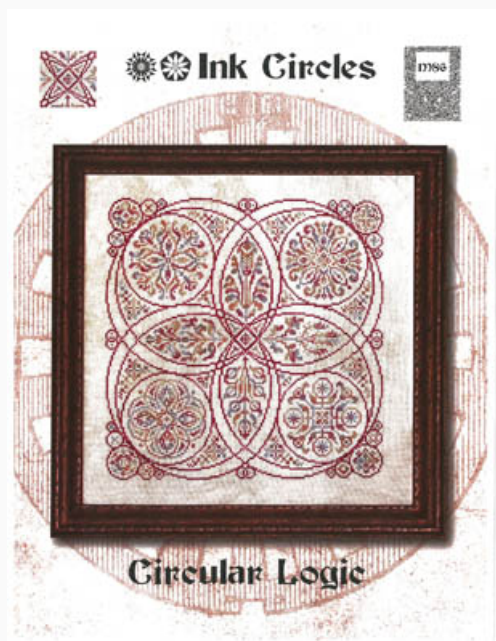

Blue Velvet

da: Ink Circles

Modello: SCHHOF21-1309

Blue Velvet

Prezzo: € 9.98 (incl. IVA)

Schemi Punto Croce

Circular Logic

da: Ink Circles