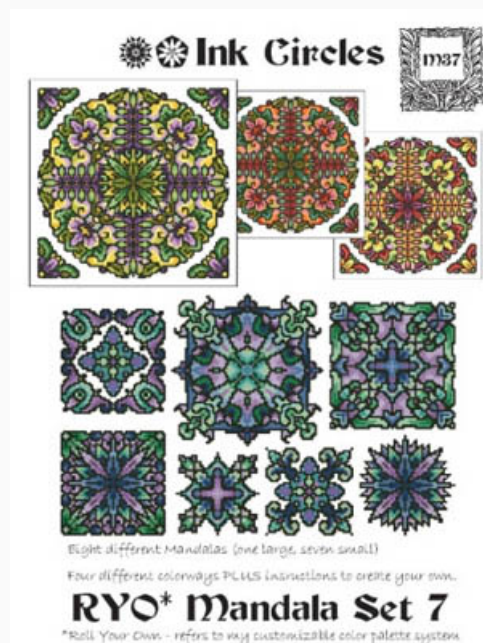

Schemi Punto Croce

RYO Mandala Set 7

da: Ink Circles

Modello: SCHHOF15-1637

RYO Mandala Set 7

Prezzo: € 18.72 (incl. IVA)