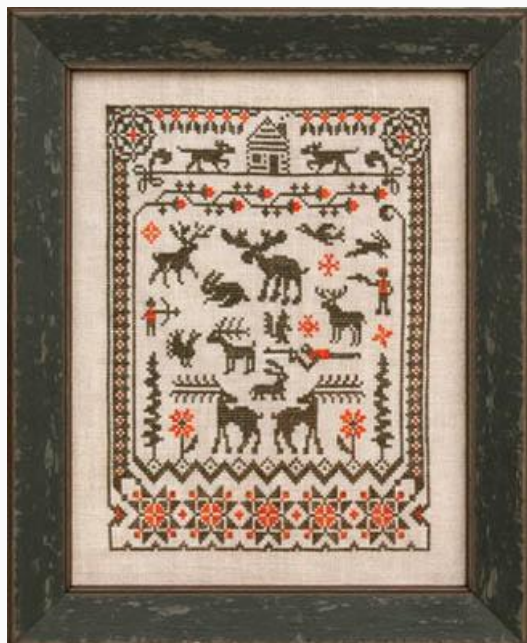

Schemi Punto Croce

Northwoods

da: Ink Circles

Modello: SCHHOF14-2337

Northwoods

Prezzo: € 8.73 (incl. IVA)