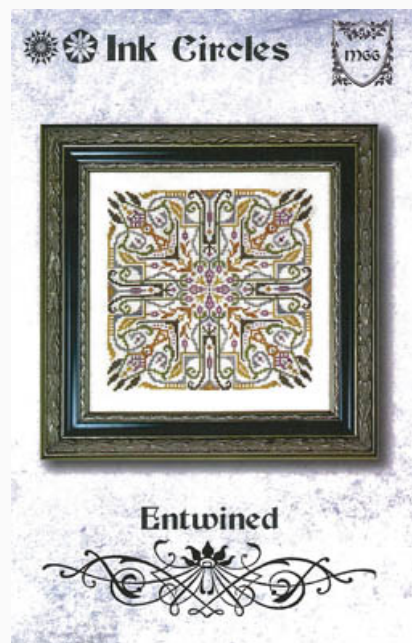

Schemi Punto Croce

Entwined

da: Ink Circles

Modello: SCHHOF20-1068

Entwined

Prezzo: € 12.48 (incl. IVA)