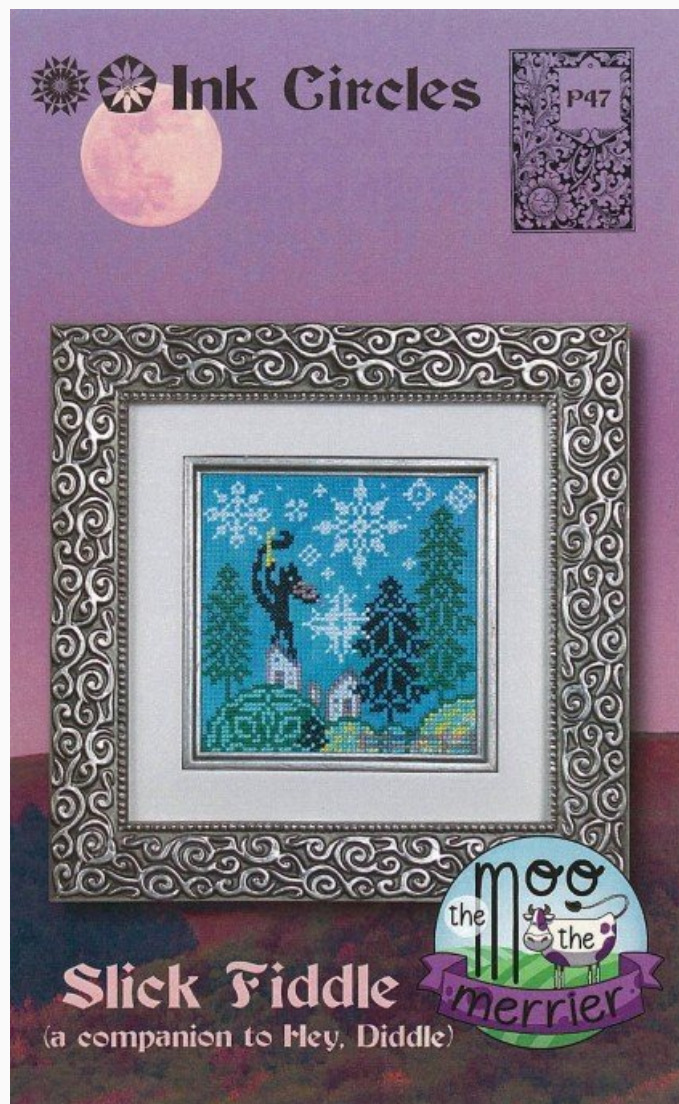

Schemi Punto Croce

Lace Flowers

da: Ink Circles

Modello: SCHHOF21-1195

Lace Flowers

Punti: 115w x 115h

Prezzo: € 12.48 (incl. IVA)

Schemi Punto Croce

Hey Diddle

da: Ink Circles

Modello: SCHHOF21-1307

Hey Diddle

Prezzo: € 9.98 (incl. IVA)

Schemi Punto Croce

Slick Fiddle

da: Ink Circles

Modello: SCHHOF21-1308

Slick Fiddle

Prezzo: € 9.98 (incl. IVA)

Schemi Punto Croce

Rabbit Rabbit April

da: Ink Circles

 Ink Circles

Modello: SCHHOF21-1310