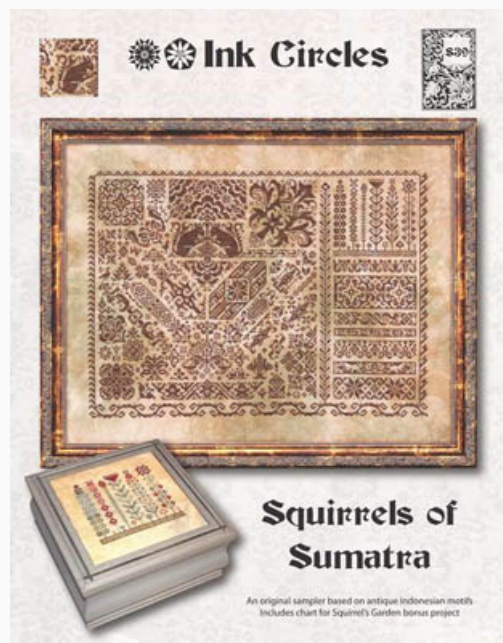

Schemi Punto Croce

Squirrels Of Sumatra

da: Ink Circles

Modello: SCHHOF19-1753

Squirrels Of Sumatra

Prezzo: € 22.46 (incl. IVA)