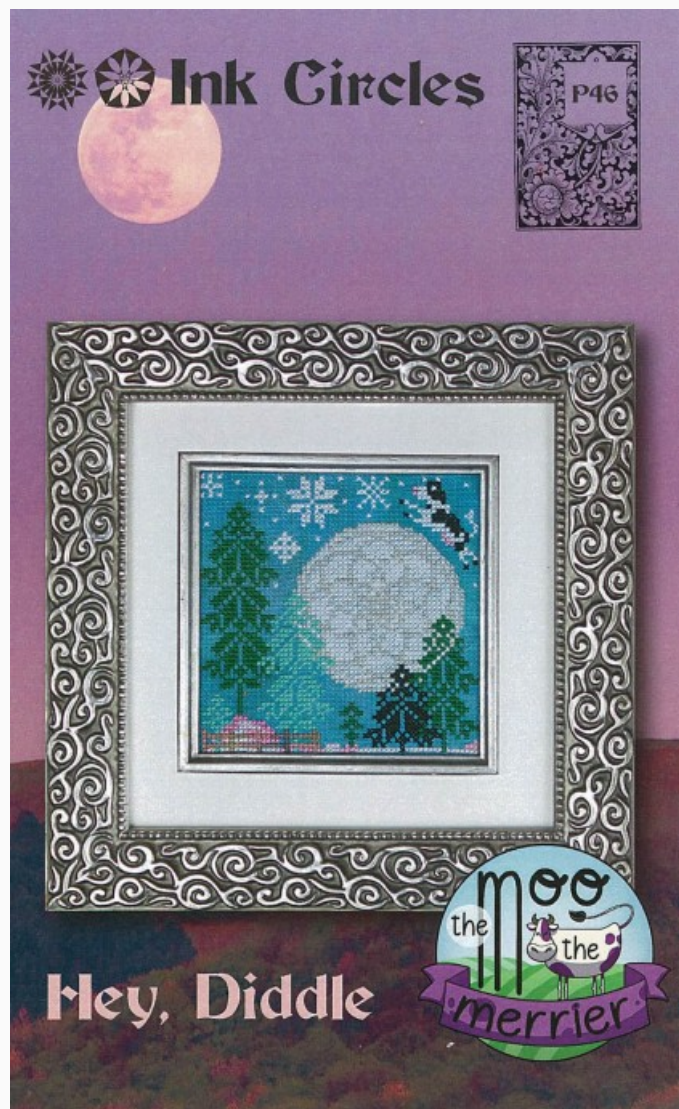

Fairy Ring Around The Rosie
Punti: 115w x 57h

Prezzo: € 12.48 (incl. IVA)

Schemi Punto Croce

Petal Pusher RYO

da: Ink Circles

Modello: SCHHOF21-1194

Petal Pusher RYO
Punti: 115w x 115h

Prezzo: € 12.48 (incl. IVA)

Schemi Punto Croce

Lace Flowers

da: Ink Circles

Modello: SCHHOF21-1195

Lace Flowers

Punti: 115w x 115h

Prezzo: € 12.48 (incl. IVA)

Schemi Punto Croce

Hey Diddle

da: Ink Circles

Modello: SCHHOF21-1307

Hey Diddle

Prezzo: € 9.98 (incl. IVA)

Schemi Punto Croce

Slick Fiddle

da: Ink Circles