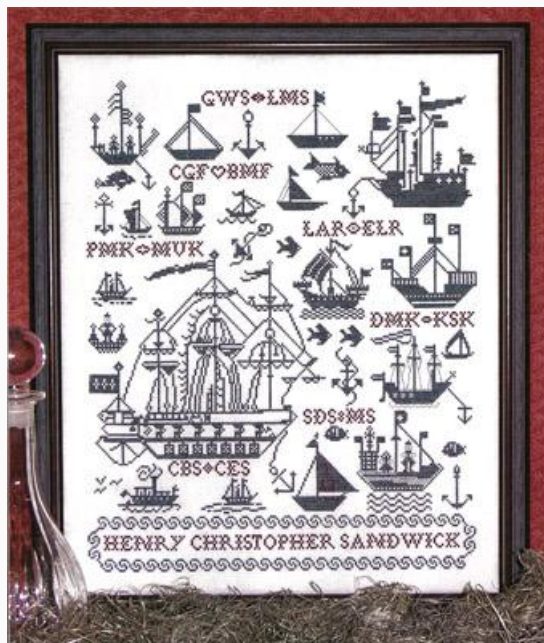

Schemi Punto Croce

Sailings Ships Sampler

da: Rosewood Manor Designs

Modello: SCHHOF09-2057

Sailings Ships Sampler

Prezzo: € 21.21 (incl. IVA)