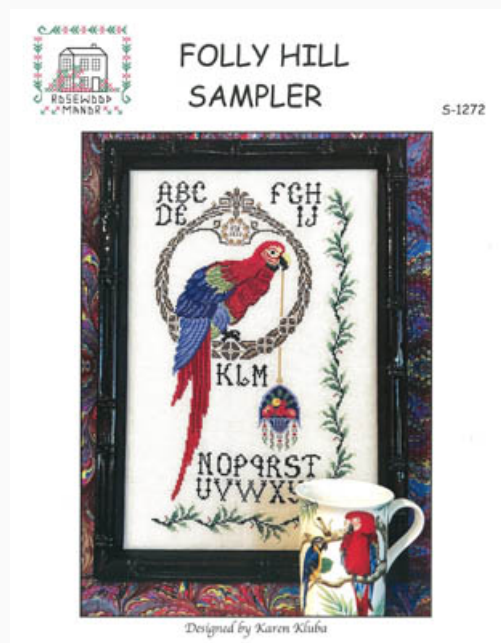

## Folly Hill Sampler

da: Rosewood Manor Designs

Modello: SCHHOF22-1481

Folly Hill Sampler  
Nashville 2022

**Prezzo: € 18.72** (incl. IVA)

Schemi Punto Croce