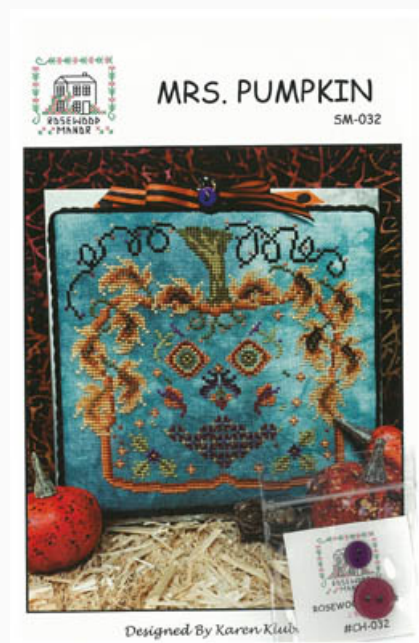

## Acorns On A Pumpkin

da: Rosewood Manor Designs

Modello: SCHHOF21-2509

Acorns On A Pumpkin

**Prezzo: € 10.61** (incl. IVA)

Schemi Punto Croce

## Mr. Pumpkin

da: Rosewood Manor Designs

Modello: SCHHOF21-2510

Mr. Pumpkin

**Prezzo: € 10.61** (incl. IVA)

Schemi Punto Croce

## Mrs. Pumpkin

da: Rosewood Manor Designs

Modello: SCHHOF21-2511

Mrs. Pumpkin

**Prezzo: € 10.61** (incl. IVA)

Schemi Punto Croce