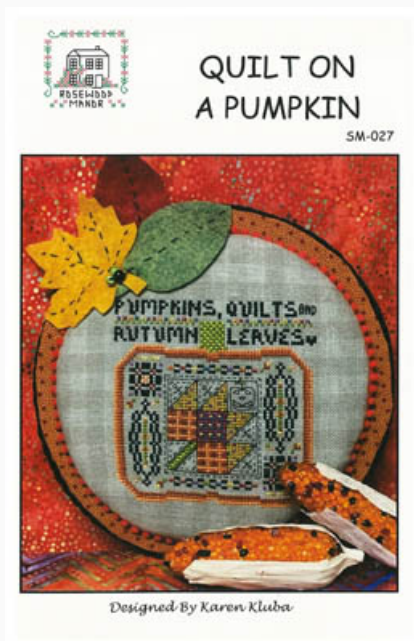

## Toads On A Pumpkin

da: Rosewood Manor Designs

Modello: SCHHOF21-2516

Toads On A Pumpkin  
Punti: 98w x 67h

**Prezzo: € 9.36** (incl. IVA)

Schemi Punto Croce

## Treats On A Pumpkin

da: Rosewood Manor Designs

Modello: SCHHOF21-2517

Treats On A Pumpkin  
Punti: 88w x 58h

**Prezzo: € 9.36** (incl. IVA)

Schemi Punto Croce

## Quilt On A Pumpkin

da: Rosewood Manor Designs

Modello: SCHHOF21-2518

Quilt On A Pumpkin  
Punti: 67w x 67h

**Prezzo: € 9.36** (incl. IVA)

Schemi Punto Croce