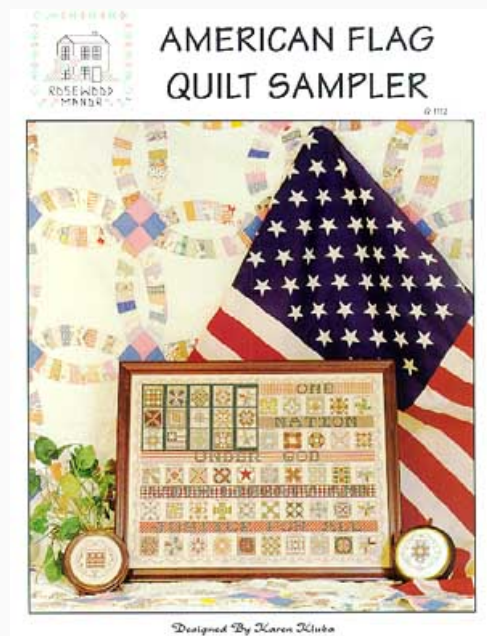

Schemi Punto Croce

## American Flag Quilt Sampler

da: Rosewood Manor Designs

Modello: SCHHOF00-1236

American Flag Quilt Sampler

**Prezzo: € 9.98** (incl. IVA)

Schemi Punto Croce