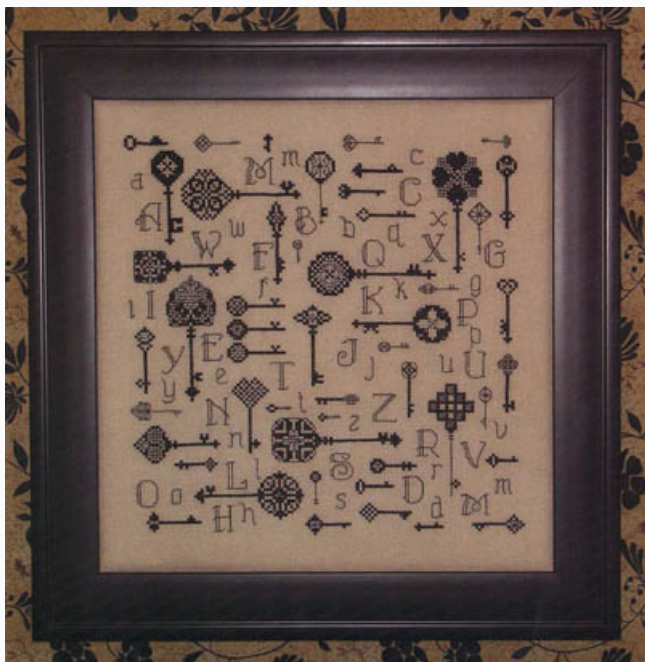

Schemi Punto Croce

Keys To The Kingdom

da: Rosewood Manor Designs

Modello: SCHHOF11-1273

Keys To The Kingdom

Prezzo: € 16.22 (incl. IVA)