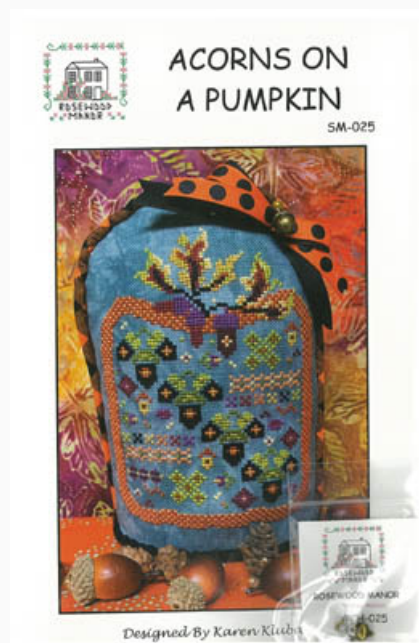

## Spiders On A Pumpkin

da: Rosewood Manor Designs

Modello: SCHHOF21-2506

Spiders On A Pumpkin

**Prezzo: € 11.85** (incl. IVA)

Schemi Punto Croce

## Stars On A Pumpkin

da: Rosewood Manor Designs

Modello: SCHHOF21-2507

Stars On A Pumpkin

**Prezzo: € 14.97** (incl. IVA)

Schemi Punto Croce

## Acorns On A Pumpkin

da: Rosewood Manor Designs

Modello: SCHHOF21-2509

Acorns On A Pumpkin

**Prezzo: € 10.61** (incl. IVA)

Schemi Punto Croce