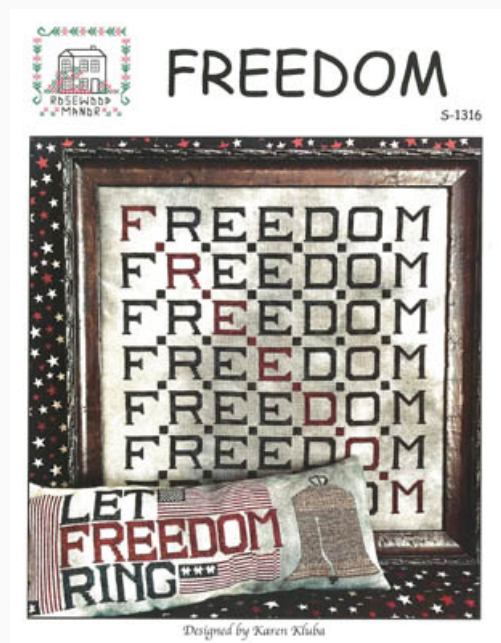

## Folly Hill Sampler

da: Rosewood Manor Designs

Modello: SCHHOF22-1481

Folly Hill Sampler  
Nashville 2022

**Prezzo: € 18.72** (incl. IVA)

Schemi Punto Croce

## Freedom

da: Rosewood Manor Designs

Schemi Punto Croce