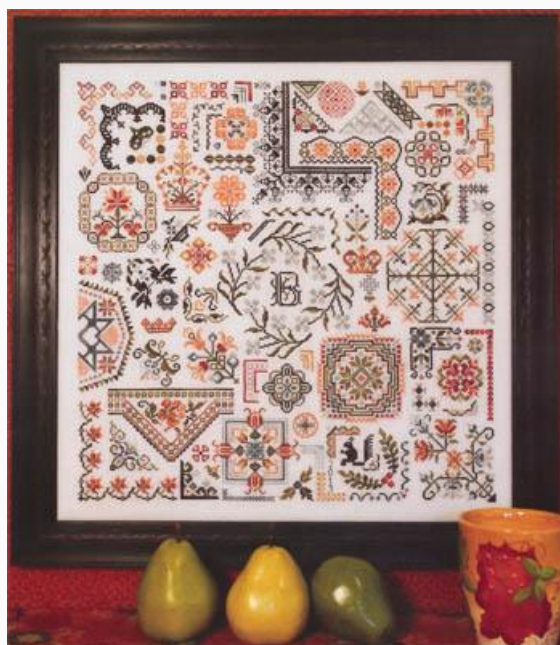

Schemi Punto Croce

Corners & Curves

da: Rosewood Manor Designs

Modello: SCHHOF13-2382

Corners & Curves
Punti 248x248

Prezzo: € 19.96 (incl. IVA)

Lista dei Materiali: nella pagina successiva è presente la lista dei materiali necessari per la realizzazione.