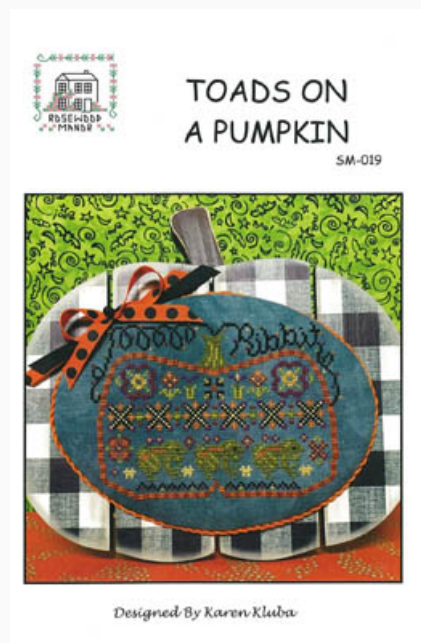

## Bats On A Pumpkin

da: Rosewood Manor Designs

Modello: SCHHOF21-2508

Bats On A Pumpkin

**Prezzo: € 9.36** (incl. IVA)

Schemi Punto Croce

## Toads On A Pumpkin

da: Rosewood Manor Designs

Modello: SCHHOF21-2516

Toads On A Pumpkin  
Punti: 98w x 67h

**Prezzo: € 9.36** (incl. IVA)

Schemi Punto Croce