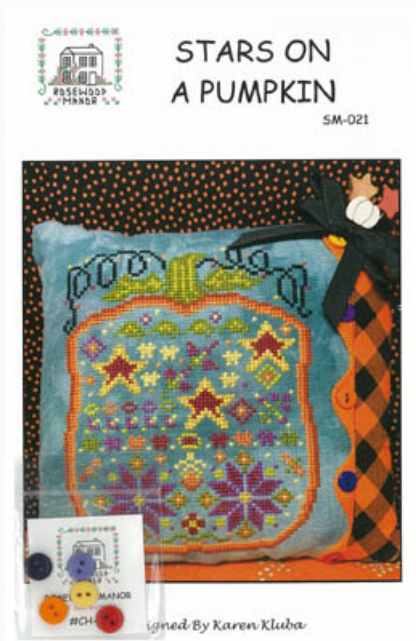

## Quilt On A Pumpkin

da: Rosewood Manor Designs

Modello: SCHHOF21-2518

Quilt On A Pumpkin  
Punti: 67w x 67h

**Prezzo: € 9.36** (incl. IVA)

Schemi Punto Croce

## Spiders On A Pumpkin

da: Rosewood Manor Designs

Modello: SCHHOF21-2506

Spiders On A Pumpkin

**Prezzo: € 11.85** (incl. IVA)

Schemi Punto Croce

## Stars On A Pumpkin

da: Rosewood Manor Designs

Modello: SCHHOF21-2507

Stars On A Pumpkin

**Prezzo: € 14.97** (incl. IVA)

Schemi Punto Croce