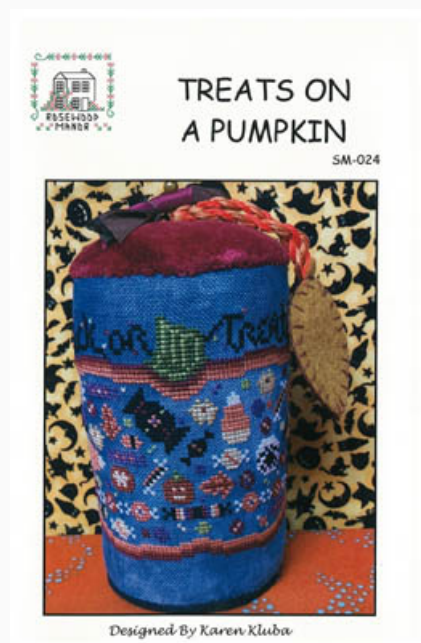

Schemi Punto Croce

Treats On A Pumpkin

da: Rosewood Manor Designs

Modello: SCHHOF21-2517

Treats On A Pumpkin
Punti: 88w x 58h

Prezzo: € 9.36 (incl. IVA)