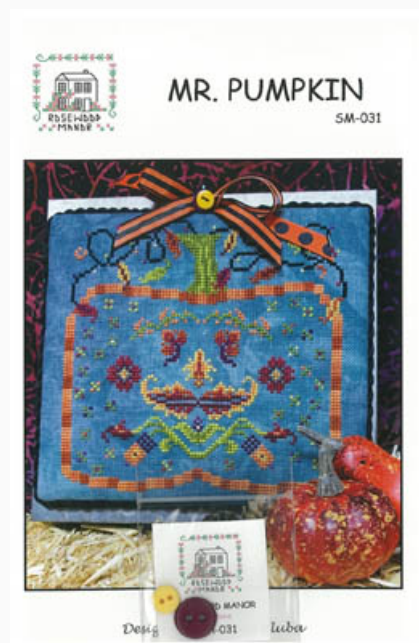

## Stars On A Pumpkin

da: Rosewood Manor Designs

Modello: SCHHOF21-2507

Stars On A Pumpkin

**Prezzo: € 14.97** (incl. IVA)

Schemi Punto Croce

## Acorns On A Pumpkin

da: Rosewood Manor Designs

Modello: SCHHOF21-2509

Acorns On A Pumpkin

**Prezzo: € 10.61** (incl. IVA)

Schemi Punto Croce

## Mr. Pumpkin

da: Rosewood Manor Designs

Modello: SCHHOF21-2510

Mr. Pumpkin

**Prezzo: € 10.61** (incl. IVA)

Schemi Punto Croce