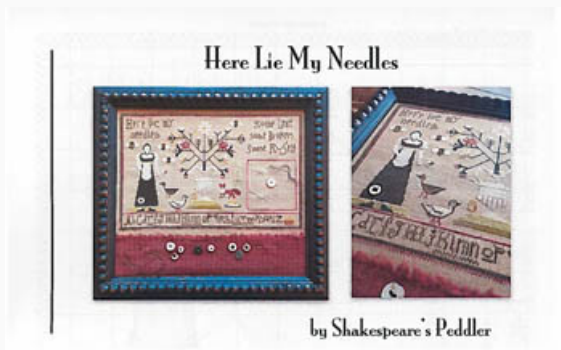

## Here Lie My Needles

da: Shakespeare's Peddler

Modello: SCHHOF18-1578

Here Lie My Needles

**Prezzo: € 16.22** (incl. IVA)

Schemi Punto Croce