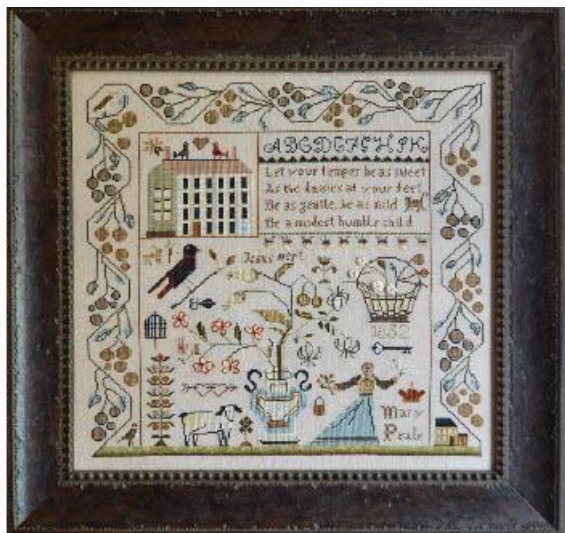

Schemi Punto Croce

Sweet Temper Sampler

da: Shakespeare's Peddler

Modello: SCHHOF14-1814

Sweet Temper Sampler

Prezzo: € 22.46 (incl. IVA)