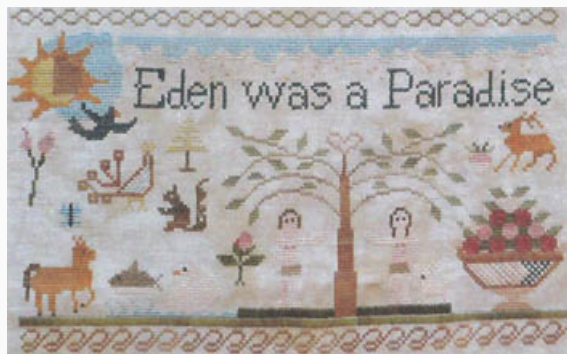

Schemi Punto Croce

Jenny Bean Adam & Eve-Parlor 2

da: Shakespeare's Peddler

Modello: SCHHOF15-2544

Jenny Bean Adam & Eve-Parlor 2

Prezzo: € 8.73 (incl. IVA)