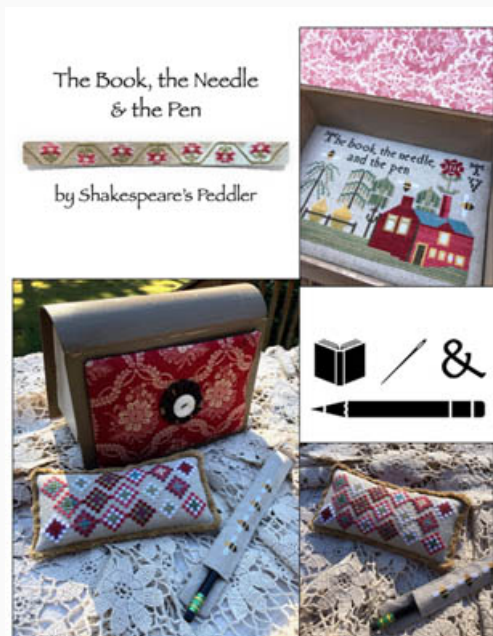

## Ragamuffin 3 - Hannah's Sampler

da: Shakespeare's Peddler

Modello: SCHHOF21-1322

Ragamuffin 3 - Hannah's Sampler

**Prezzo: € 29.95** (incl. IVA)

Schemi Punto Croce

## The Book, The Needle & The Pen

da: Shakespeare's Peddler

Modello: SCHHOF21-1325

The Book, The Needle & The Pen

**Prezzo: € 18.72** (incl. IVA)

Schemi Punto Croce