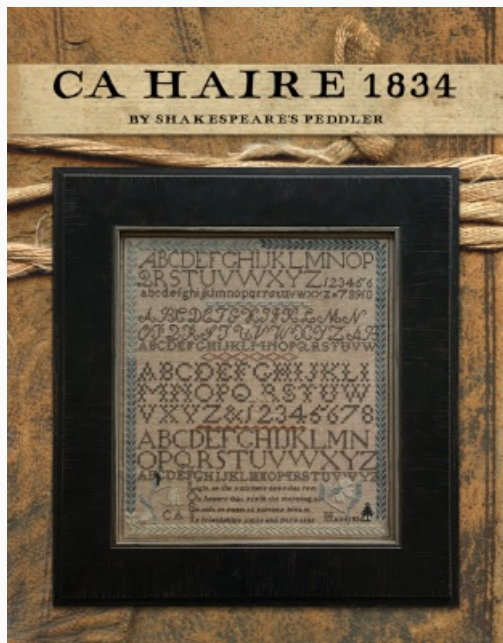

## Antique Cats & Crowns

da: Shakespeare's Peddler

Modello: SCHHOF22-1364

Antique Cats & Crowns  
Nashville 2022

**Prezzo: € 8.73** (incl. IVA)

Schemi Punto Croce

## Mary Ann Mingay 1796

da: Shakespeare's Peddler

Modello: SCHHOF22-2132

Mary Ann Mingay 1796

**Prezzo: € 29.95** (incl. IVA)

Schemi Punto Croce

## CA Haire 1834

da: Shakespeare's Peddler

Modello: SCHHOF22-2347

CA Haire 1834

**Prezzo: € 22.46** (incl. IVA)

Schemi Punto Croce

## Mary A Williams 1818

da: Shakespeare's Peddler

Modello: SCHHOF22-2704

Mary A Williams 1818

**Prezzo: € 31.19** (incl. IVA)