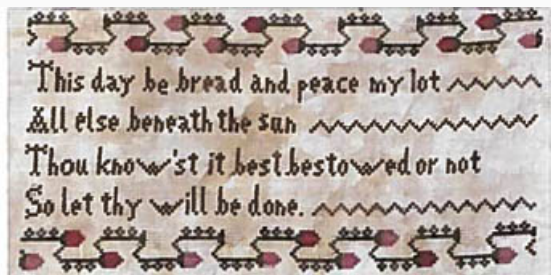

Schemi Punto Croce

Jenny Bean Parlor 5 - Verse

da: Shakespeare's Peddler

Modello: SCHHOF18-2837

Jenny Bean Parlor 5 - Verse

Prezzo: € 9.98 (incl. IVA)