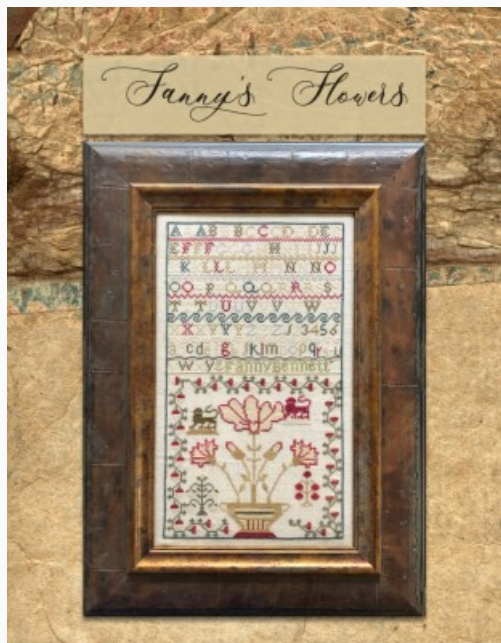

## Red Letter Day

da: Shakespeare's Peddler

Modello: SCHHOF21-2668

Red Letter Day

**Prezzo: € 42.42** (incl. IVA)

Schemi Punto Croce

## Fanny's Flowers

da: Shakespeare's Peddler

Modello: SCHHOF21-2802

Fanny's Flowers

**Prezzo: € 18.72** (incl. IVA)

Schemi Punto Croce