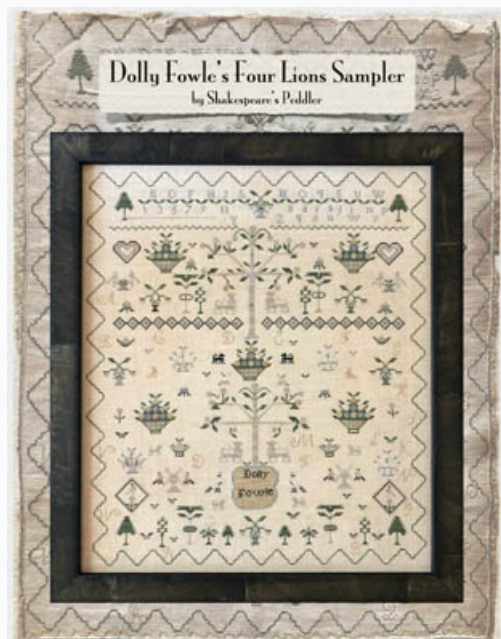

Schemi Punto Croce

Dolly Fowle's Four Lions Sampler

da: Shakespeare's Peddler

Modello: SCHHOF21-1790

Dolly Fowle's Four Lions Sampler

Prezzo: € 23.71 (incl. IVA)