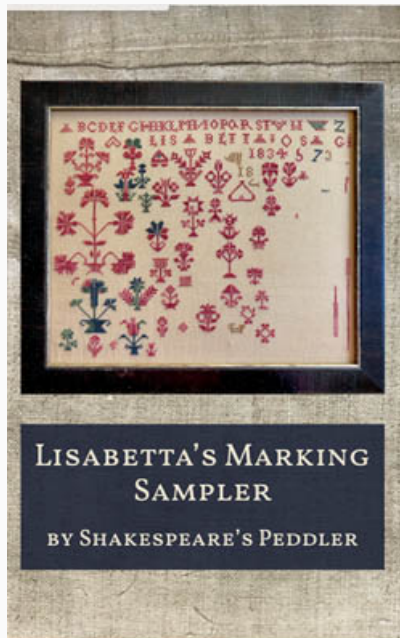

## Sarah Macgregor's Sampler

da: Shakespeare's Peddler

Modello: SCHHOF21-1326

Sarah Macgregor's Sampler

**Prezzo: € 27.45** (incl. IVA)

Schemi Punto Croce

## Lisabetta's Marking Sampler

da: Shakespeare's Peddler

Modello: SCHHOF21-1368

Lisabetta's Marking Sampler

**Prezzo: € 17.47** (incl. IVA)

Schemi Punto Croce