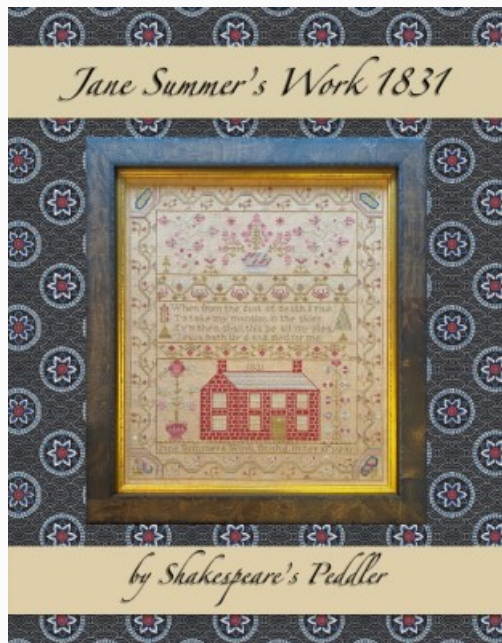

Schemi Punto Croce

Jane Summer's Work 1831

da: Shakespeare's Peddler

Modello: SCHHOF22-1323

Jane Summer's Work 1831
Nashville 2022

Prezzo: € 27.45 (incl. IVA)