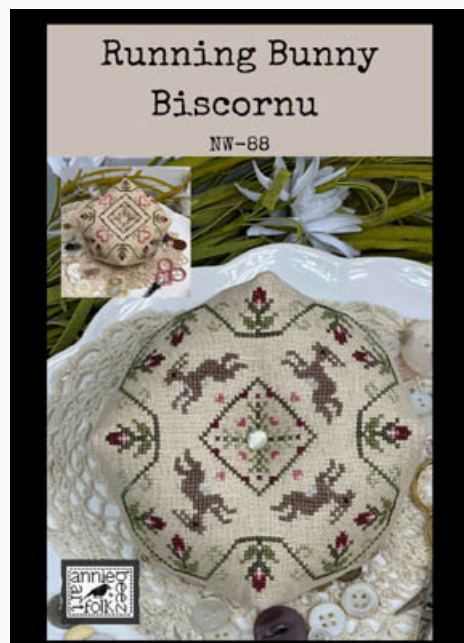

Modello: SCHHOF22-1477

Mary Hill 1826
Nashville 2022

Prezzo: € 14.97 (incl. IVA)

Schemi Punto Croce

Running Bunny Biscornu

da: Annie Beez Folk Art

Modello: SCHHOF22-1478

Running Bunny Biscornu