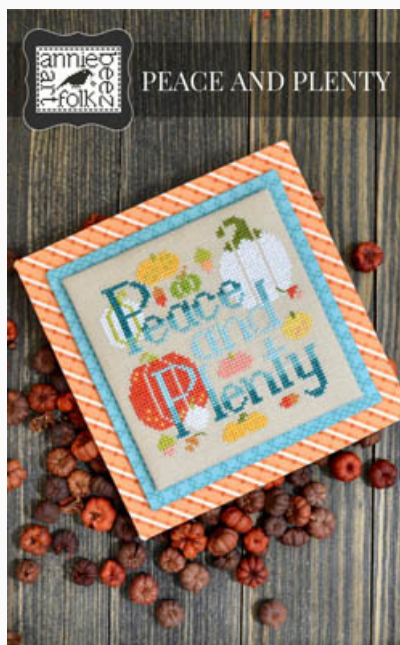

Modello: SCHHOF20-2929

First Snow

Punti: 72w x 74h

Prezzo: € 14.97 (incl. IVA)

Schemi Punto Croce

Peace And Plenty

da: Annie Beez Folk Art

Modello: SCHHOF20-2930

Peace And Plenty

Punti: 58w x 58h

Prezzo: € 14.97 (incl. IVA)

Schemi Punto Croce

Frosty's Valentine

da: Annie Beez Folk Art

Modello: SCHHOF21-1082

Frosty's Valentine
Punti: 80w x 82h