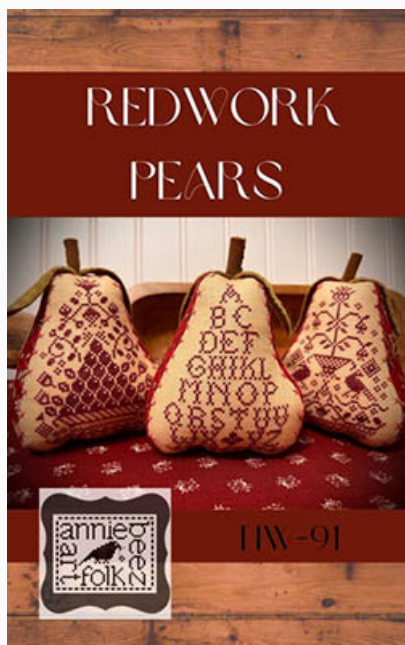

Schemi Punto Croce

Redwork Pears

da: Annie Beez Folk Art

Modello: SCHHOF22-1987

Redwork Pears

Prezzo: € 14.97 (incl. IVA)