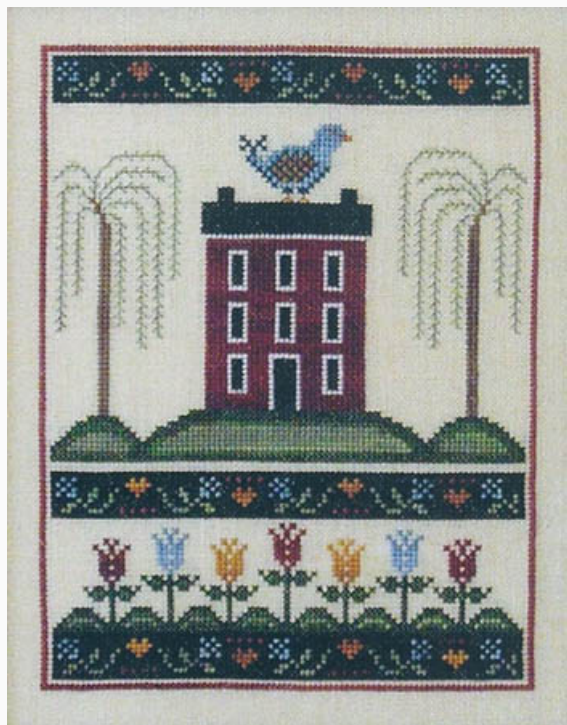

Schemi Punto Croce

Tulip House

da: Annie Beez Folk Art

Modello: SCHHOF09-1475

Tulip House

Prezzo: € 9.98 (incl. IVA)

Schemi Punto Croce

Robin Redbreast

da: Annie Beez Folk Art

Modello: SCHHOF10-2187

Robin Redbreast

Prezzo: € 12.48 (incl. IVA)

Schemi Punto Croce

Sheltering Tree - Spring

da: Annie Beez Folk Art

Modello: SCHHOF18-1602