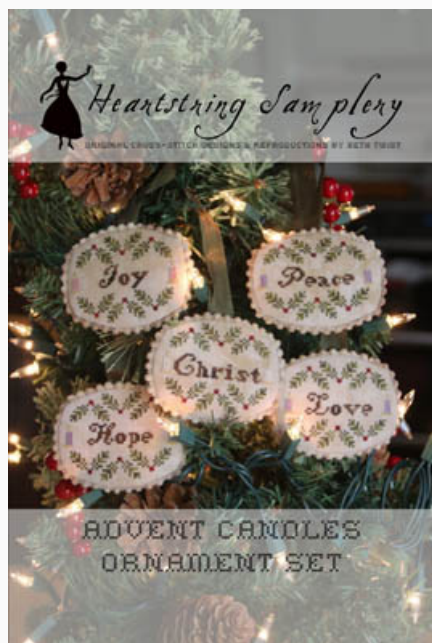

Thankful Life Chairarm Pinkeep

Punti: 99w x 230h

Prezzo: € 12.48 (incl. IVA)

Schemi Punto Croce

Advent Candles Ornament Set

da: Heartstring Samplery

Modello: SCHHOF19-2551

Advent Candles Ornament Set
Punti: 52w x 40h