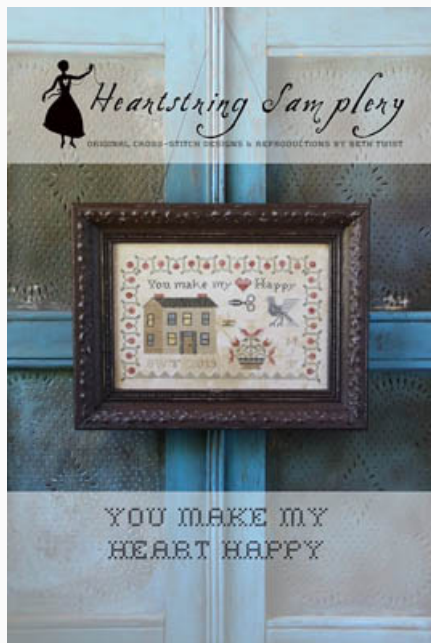

Prezzo: € 12.48 (incl. IVA)

Schemi Punto Croce

Mary Pearson Sampler

da: Heartstring Samplers

Modello: SCHHOF20-1975

Mary Pearson Sampler

Punti: 262w x 427h

Prezzo: € 34.94 (incl. IVA)

Schemi Punto Croce

Wip It Good

da: Heartstring Samplers

Modello: SCHHOF20-2120

Wip It Good
Punti: 117w x 117h

Prezzo: € 14.97 (incl. IVA)

Schemi Punto Croce

You Make My Heart Happy

da: Heartstring Samplers

Modello: SCHHOF20-2121

You Make My Heart Happy

Punti: 161w x 102h

Prezzo: € 14.97 (incl. IVA)

Schemi Punto Croce

Seeds Of Love

da: Heartstring Samplery