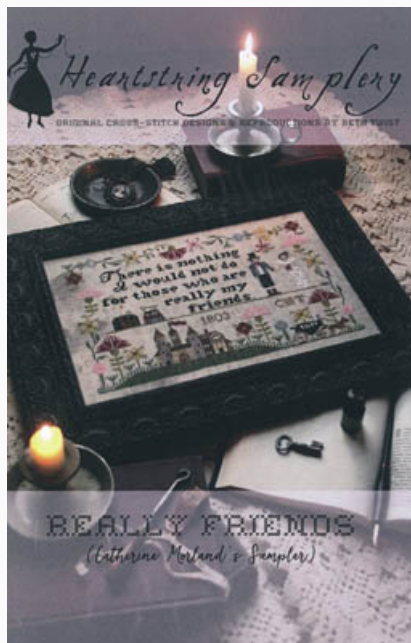

da: Heartstring Samplery

Modello: SCHHOF21-2451

My Wish For You
Punti: 103w x 65h

Prezzo: € 14.97 (incl. IVA)

Schemi Punto Croce

Bee Still My Heart

da: Heartstring Samplers

Modello: SCHHOF22-1669

Bee Still My Heart

Prezzo: € 14.97 (incl. IVA)

Schemi Punto Croce

Really Friends

da: Heartstring Samplery

Modello: SCHHOF22-1670

Really Friends
Punti: 179w x 120h

Prezzo: € 14.97 (incl. IVA)