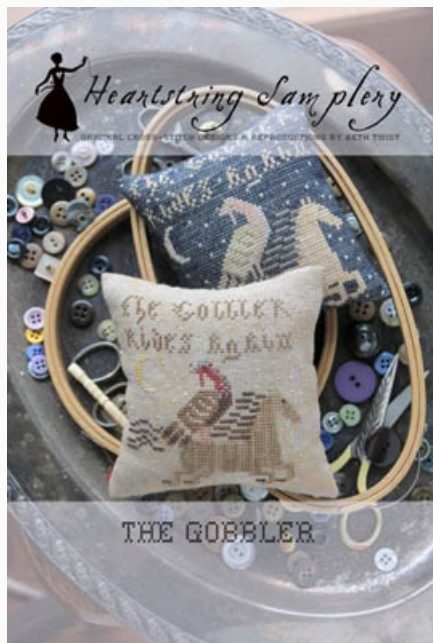

Schemi Punto Croce

Gobbler

da: Heartstring Samplery

Modello: SCHHOF17-2109

Gobbler

Prezzo: € 12.48 (incl. IVA)