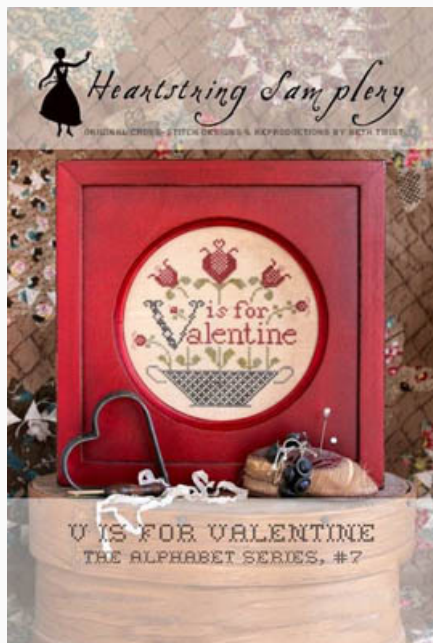

Fairy Coffee Mother

da: Heartstring Samplers

Modello: SCHHOF17-2355

Fairy Coffee Mother

Prezzo: € 12.48 (incl. IVA)

Schemi Punto Croce

V Is For Valentine

da: Heartstring Samplers

Modello: SCHHOF18-1180

V Is For Valentine

Prezzo: € 12.48 (incl. IVA)

Schemi Punto Croce

Festive Little Fobs 1 - Valentine

da: Heartstring Samplery

Modello: SCHHOF18-1181

Festive Little Fobs 1 - Valentine