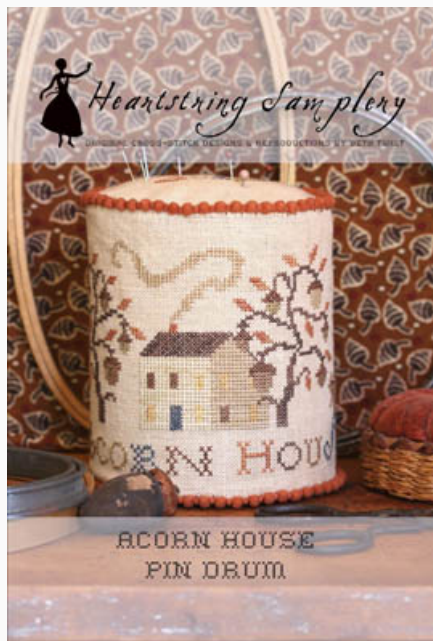

Schemi Punto Croce

Acorn House Pin Drum

da: Heartstring Samplers

Modello: SCHHOF19-2449

Acorn House Pin Drum

Punti: 190w x 59h

Prezzo: € 12.48 (incl. IVA)