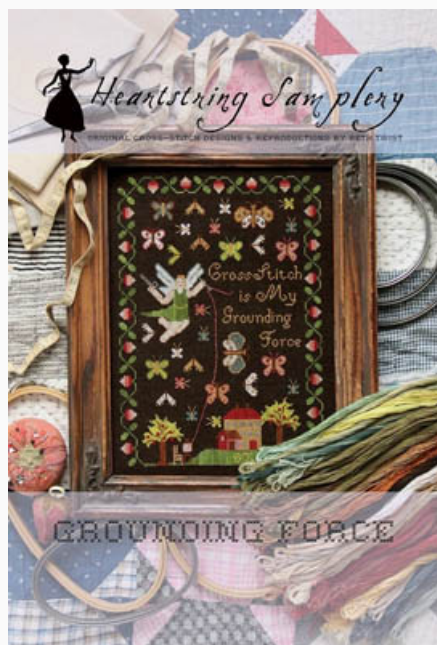

Schemi Punto Croce

Grounding Force

da: Heartstring Samplery

Modello: SCHHOF21-1583

Grounding Force
Punti: 137w x 191h

Prezzo: € 14.97 (incl. IVA)