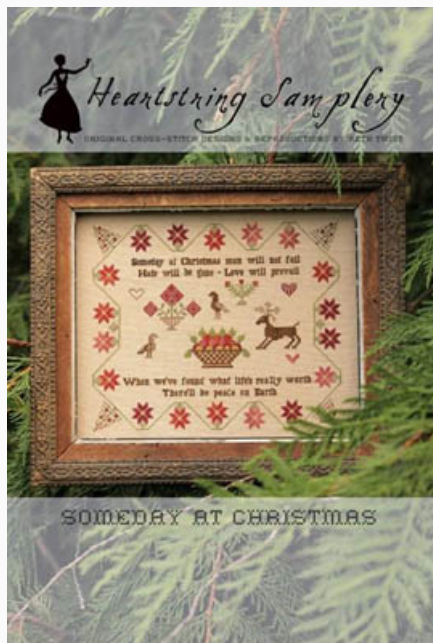

Gobbler

da: Heartstring Samplery

Modello: SCHHOF17-2109

Gobbler

Prezzo: € 12.48 (incl. IVA)

Schemi Punto Croce

Someday At Christmas

da: Heartstring Samplery