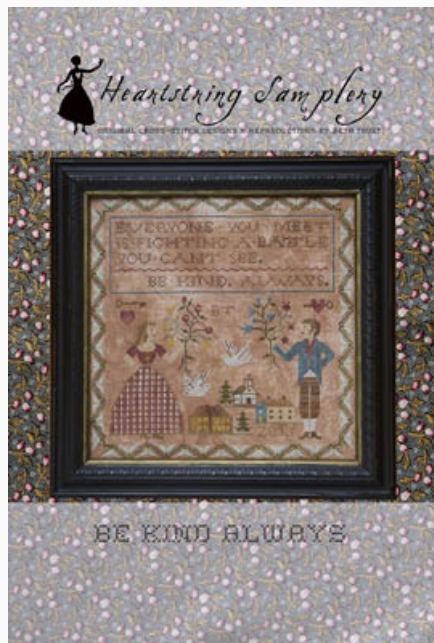

Schemi Punto Croce

Be Kind Always

da: Heartstring Samplery

Modello: SCHHOF17-1107

Be Kind Always

Prezzo: € 12.48 (incl. IVA)