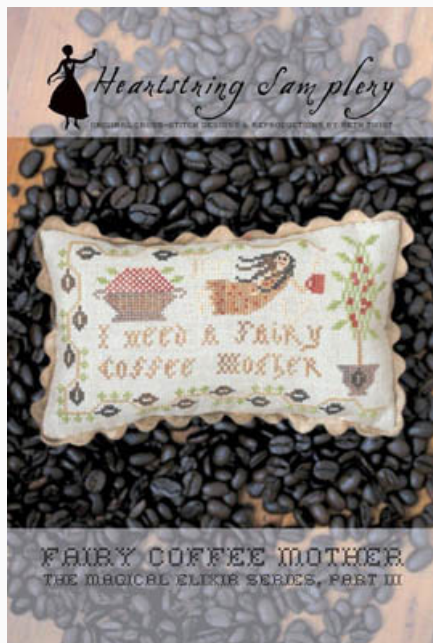

Prezzo: € 12.48 (incl. IVA)

Schemi Punto Croce

M Is For Mermaid

da: Heartstring Samplers

Modello: SCHHOF17-2354

M Is For Mermaid

Prezzo: € 12.48 (incl. IVA)

Schemi Punto Croce

Fairy Coffee Mother

da: Heartstring Samplers

Modello: SCHHOF17-2355

Fairy Coffee Mother

Prezzo: € 12.48 (incl. IVA)

Schemi Punto Croce

V Is For Valentine

da: Heartstring Samplers