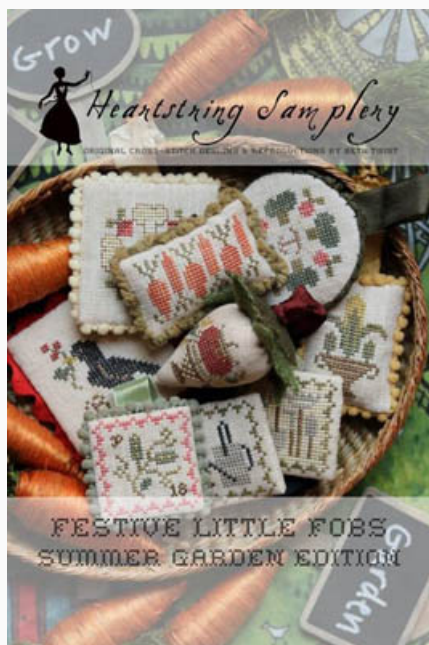

Schemi Punto Croce

Festive Little Fobs 8 - SummerGarden Edition

da: Heartstring Samplery

Modello: SCHHOF18-2386

Festive Little Fobs 8 - SummerGarden Edition

Prezzo: € 12.48 (incl. IVA)