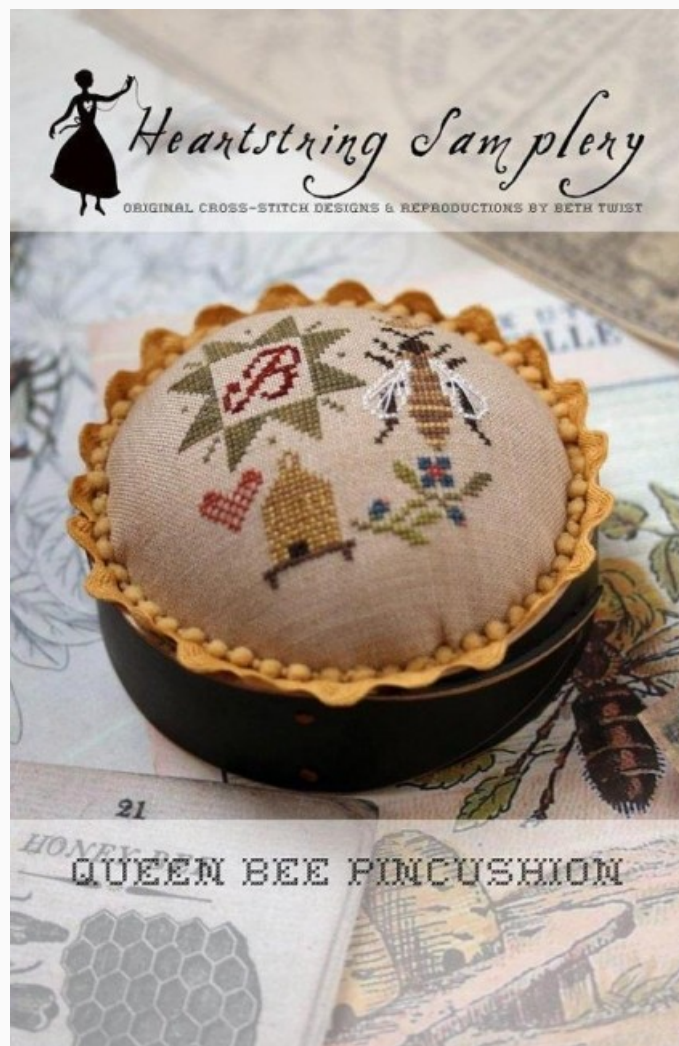

Prezzo: € 12.48 (incl. IVA)

Schemi Punto Croce

Queen Bee Pincushion

da: Heartstring Samplery

Modello: SCHHOF18-1337

Queen Bee Pincushion

Prezzo: € 12.48 (incl. IVA)

Schemi Punto Croce