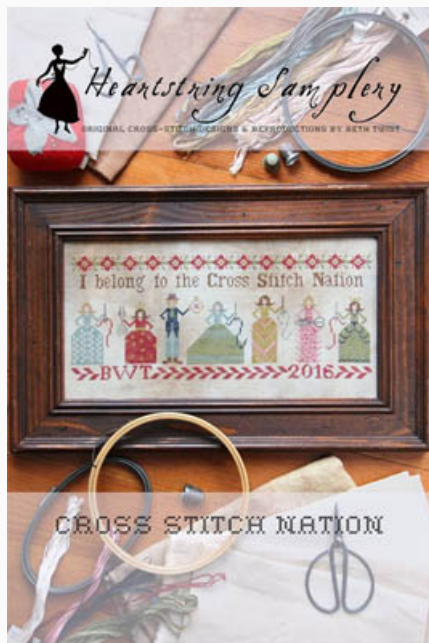

Schemi Punto Croce

Cross Stitch Nation

da: Heartstring Samplery

Modello: SCHHOF16-1578

Cross Stitch Nation

Prezzo: € 12.48 (incl. IVA)