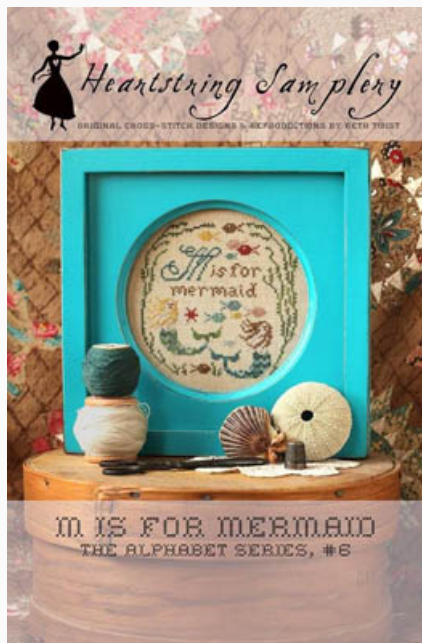

Schemi Punto Croce

M Is For Mermaid

da: Heartstring Samplers

Modello: SCHHOF17-2354

M Is For Mermaid

Prezzo: € 12.48 (incl. IVA)