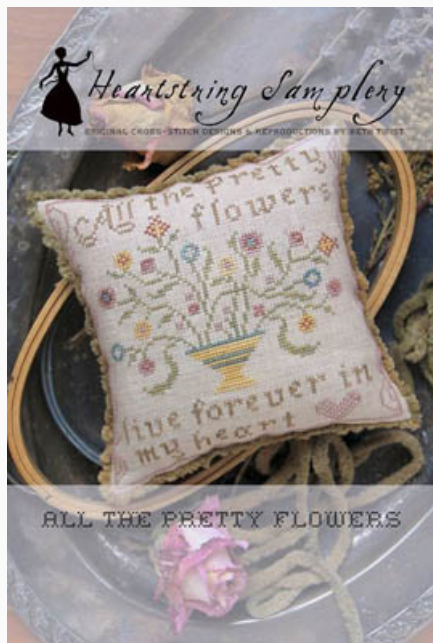

Bird Collection - Part IV

da: Heartstring Samplers

Modello: SCHHOF17-1226

Bird Collection - Part IV

Prezzo: € 14.97 (incl. IVA)

Schemi Punto Croce

Coffee Quaker : The Magical Elixir 2

da: Heartstring Samplery

Modello: SCHHOF17-1315

Prezzo: € 12.48 (incl. IVA)

Schemi Punto Croce

All The Pretty Flowers

da: Heartstring Samplery

Modello: SCHHOF17-1683

All The Pretty Flowers

Prezzo: € 12.48 (incl. IVA)