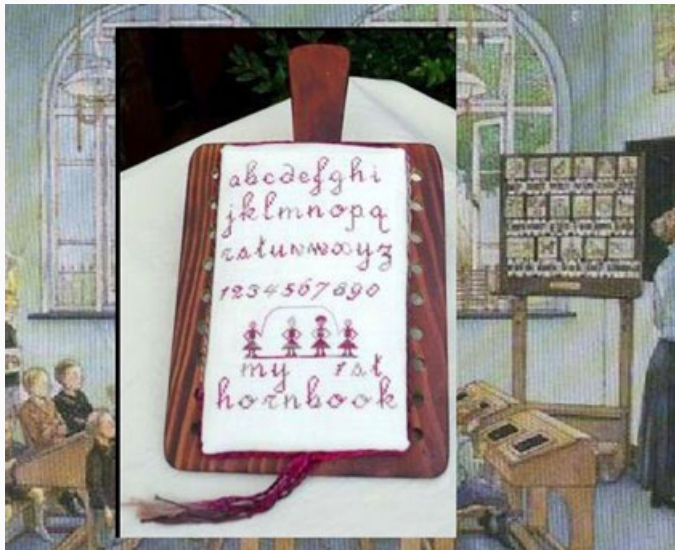

Schemi Punto Croce

My First Hornbook

da: Beardie Designs

Modello: SCHBEARDIE-BD062

My First Hornbook

Un sampler che richiama le lettere insegnate a scuola *un volta*. Si adatta perfettamente agli hornbook in legno di [Primitive Hare](#) (vedi i prodotti correlati).

Prezzo: € 6.20 (incl. IVA)