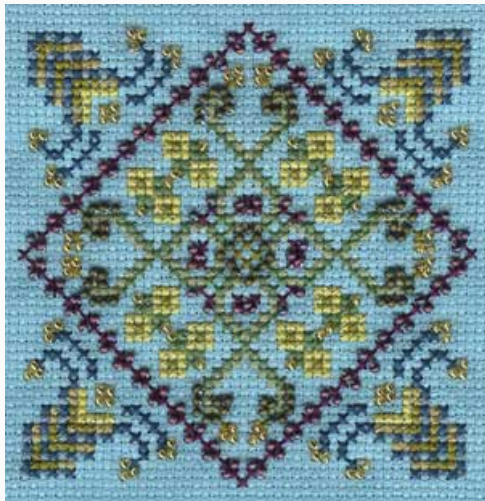

Schemi Punto Croce

My Mother

da: Turquoise Graphics & Design

Modello: SCHHOF09-2202

My Mother

Prezzo: € 11.23 (incl. IVA)

Schemi Punto Croce

Blue Pond

da: Turquoise Graphics & Design

Modello: FREEWICNOV-09

Blue Pond
Free Pattern

nota bene: per ragioni di copyright questo schema viene
inviato soltanto come copia stampata.

Prezzo: € 0.00 (incl. IVA)

Lista dei Materiali: nella pagina successiva è presente la lista dei materiali necessari per la realizzazione.