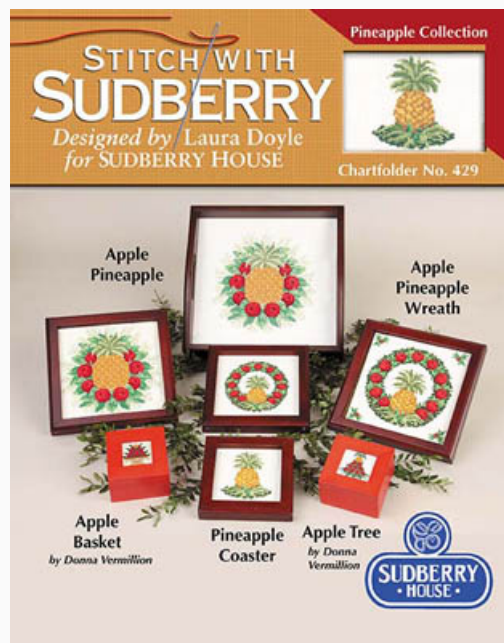

Schemi Punto Croce

Pineapple Collection

da: Sudberry House

Modello: SCHHOF13-1596

Pineapple Collection

Prezzo: € 8.73 (incl. IVA)