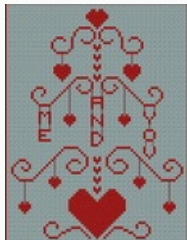

Schemi Punto Croce

Me & You

da: Cer.Pi.Ca

Modello: SCHCER-meyouDD

Me & You. Dimensione in punti: 68 x 92.

Prezzo: € 2.49 (incl. IVA)

Lista dei Materiali: nella pagina successiva è presente la lista dei materiali necessari per la realizzazione.