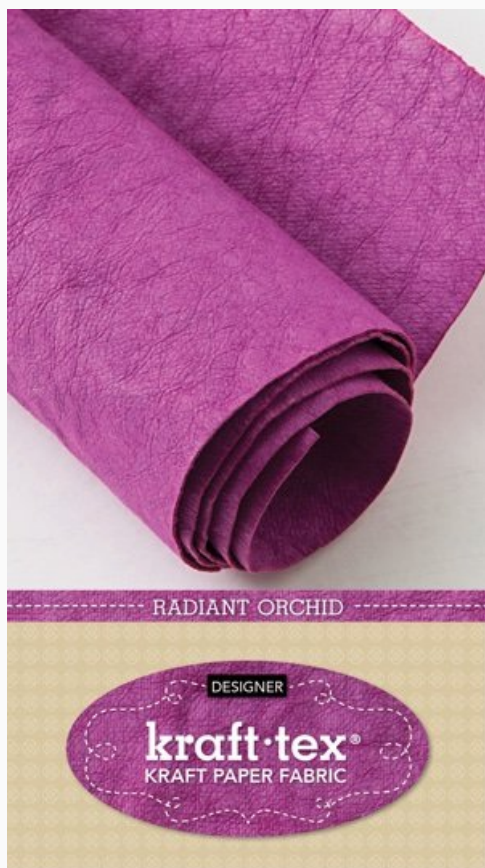

Decorazioni, Carta, Colori - Fogli Materiali Vari

Tessuto carta similpelle Kraft-tex® - Orchidea

da: C&T Publishing

Modello: LIBDC-9781617456312

Ecco qua la novità che tutti stavamo aspettando, il tessuto-non tessuto kraft-tex colorato! Siamo sicuri che non vedrete l'ora di provare questo speciale foglio di carta che assomiglia in tutto e per tutto (sia alla vista che al tatto) all'ecopelle ma che si taglia, cuce e lava come un normalissimo tessuto. Kraft-tex® è morbido, ma anche molto resistente allo stesso tempo e si presta quindi a tanti progetti diversi come cucito creativo, scrapbooking, ecc.
Dimensioni: 470x724 mm.

Prezzo: € 22.90 (incl. IVA)

Decorazioni, Carta, Colori - Fogli Materiali Vari

Tessuto carta similpelle Kraft-tex® - Mandarino Tango

da: C&T Publishing

Modello: LIBDC-9781617456336

Ecco qua la novità che tutti stavamo aspettando, il tessuto-non tessuto kraft-tex colorato! Siamo sicuri che non vedrete l'ora di provare questo speciale foglio di carta che assomiglia in tutto e per tutto (sia alla vista che al tatto) all'ecopelle ma che si taglia, cuce e lava come un normalissimo tessuto. Kraft-tex® è morbido, ma anche molto resistente allo stesso tempo e si presta quindi a tanti progetti diversi come cucito creativo, scrapbooking, ecc.
Dimensioni: 470x724 mm.

Prezzo: € 22.90 (incl. IVA)

Decorazioni, Carta, Colori - Fogli Materiali Vari

Tessuto carta similpelle Kraft-tex® - Marsala

da: C&T Publishing

Modello: LIBDC-9781617456329

Ecco qua la novità che tutti stavamo aspettando, il tessuto-non tessuto kraft-tex colorato! Siamo sicuri che non vedrete l'ora di provare questo speciale foglio di carta che assomiglia in tutto e per tutto (sia alla vista che al tatto) all'ecopelle ma che si taglia, cuce e lava come un normalissimo tessuto. Kraft-tex® è morbido, ma anche molto resistente allo stesso tempo e si presta quindi a tanti progetti diversi come cucito creativo, scrapbooking, ecc.
Dimensioni: 470x724 mm.