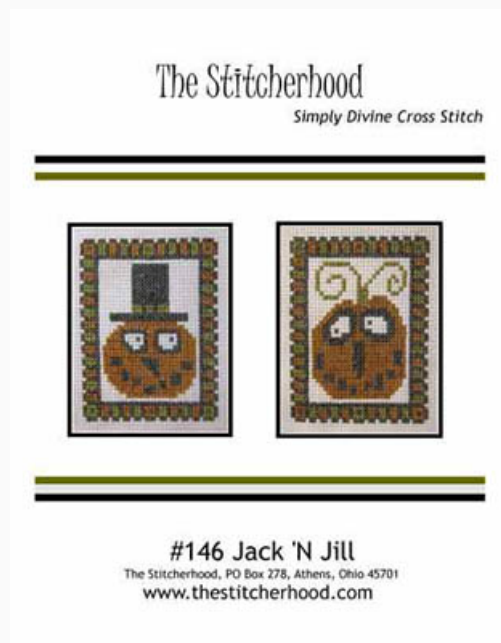

## Love Always

da: The Stitcherhood

Modello: SCHHOF10-1155

Love Always

**Prezzo: € 7.49** (incl. IVA)

Schemi Punto Croce

## Friends

da: The Stitcherhood

Modello: SCHHOF12-1836

Friends

**Prezzo: € 11.23** (incl. IVA)

Schemi Punto Croce

## Jack N Jill

da: The Stitcherhood

Modello: SCHHOF14-2342

Jack N Jill

**Prezzo: € 4.14** (incl. IVA)

Schemi Punto Croce