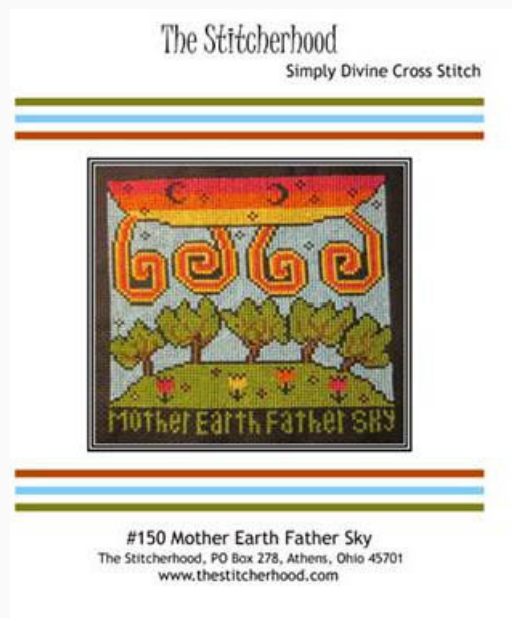

## Friends

da: The Stitcherhood

Modello: SCHHOF12-1836

Friends

**Prezzo: € 11.23** (incl. IVA)

Schemi Punto Croce

## Jack N Jill

da: The Stitcherhood

Modello: SCHHOF14-2342

Jack N Jill

**Prezzo: € 4.14** (incl. IVA)

Schemi Punto Croce

## Mother Earth Father Sky

da: The Stitcherhood

Modello: SCHHOF15-1259

Mother Earth Father Sky

**Prezzo: € 12.48** (incl. IVA)