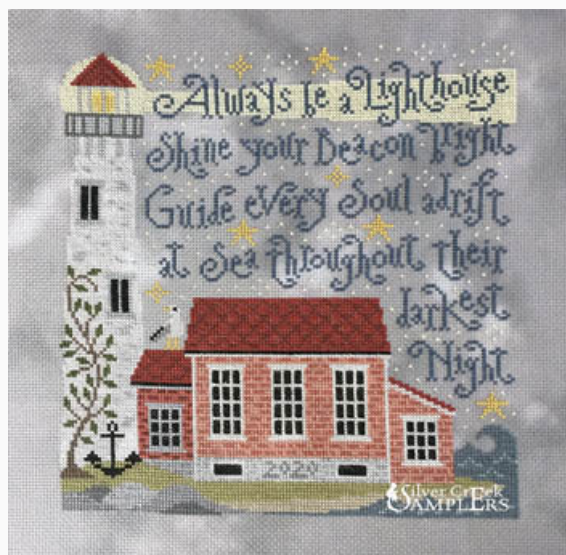

da: Silver Creek Samplers

Modello: SCHHOF21-1037

Give Greatly

Punti: 115w x 96h

Prezzo: € 14.97 (incl. IVA)

Schemi Punto Croce

Lighting The Way

da: Silver Creek Samplers

Modello: SCHHOF21-1592

Lighting The Way

Prezzo: € 16.22 (incl. IVA)

Schemi Punto Croce

Lost And Found

da: Silver Creek Samplers

Modello: SCHHOF21-1593

Lost And Found