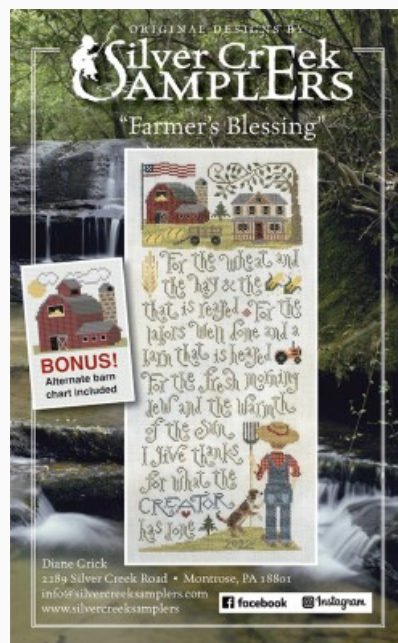

Modello: SCHHOF22-1511

Counting On Love

Prezzo: € 16.22 (incl. IVA)

Schemi Punto Croce

Flying Lesson

da: Silver Creek Samplers

Modello: SCHHOF22-1512

Flying Lesson

Prezzo: € 16.22 (incl. IVA)

Schemi Punto Croce

Fred's Ewenifying Question

da: Silver Creek Samplers

Modello: SCHHOF22-1513

Fred's Ewenifying Question

Prezzo: € 16.22 (incl. IVA)

Schemi Punto Croce

Farmer's Blessing

da: Silver Creek Samplers

Modello: SCHHOF22-1514

Farmer's Blessing

Prezzo: € 18.72 (incl. IVA)