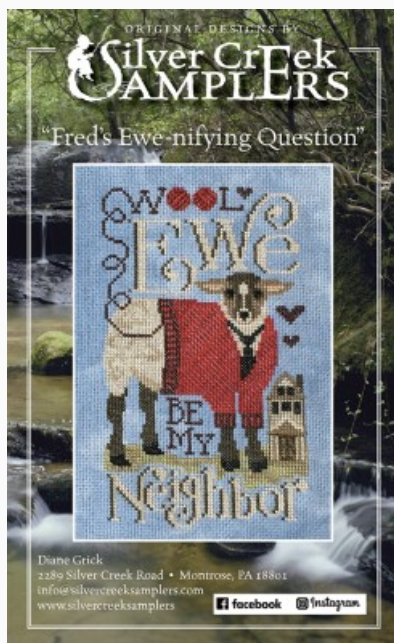

Schemi Punto Croce

Fred's Ewenifying Question

da: Silver Creek Samplers

Modello: SCHHOF22-1513

Fred's Ewenifying Question

Prezzo: € 16.22 (incl. IVA)