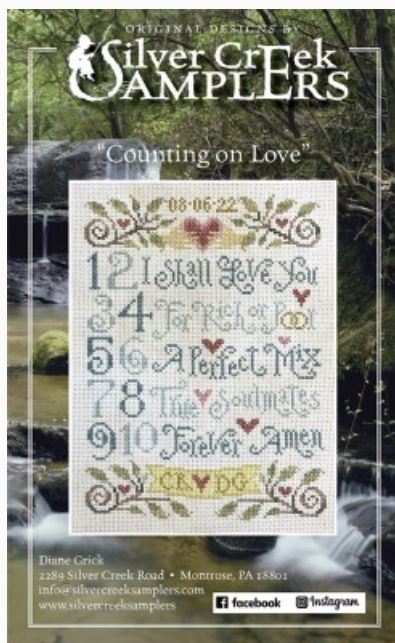

Prezzo: € 14.97 (incl. IVA)

Schemi Punto Croce

Founding Promises

da: Silver Creek Samplers

Modello: SCHHOF21-2457

Founding Promises

Prezzo: € 14.97 (incl. IVA)

Schemi Punto Croce

Sweet Memory

da: Silver Creek Samplers

Modello: SCHHOF22-1510

Sweet Memory

Prezzo: € 16.22 (incl. IVA)

Schemi Punto Croce

Counting On Love

da: Silver Creek Samplers

Modello: SCHHOF22-1511

Counting On Love

Prezzo: € 16.22 (incl. IVA)

Schemi Punto Croce

Flying Lesson

da: Silver Creek Samplers

Modello: SCHHOF22-1512

Flying Lesson