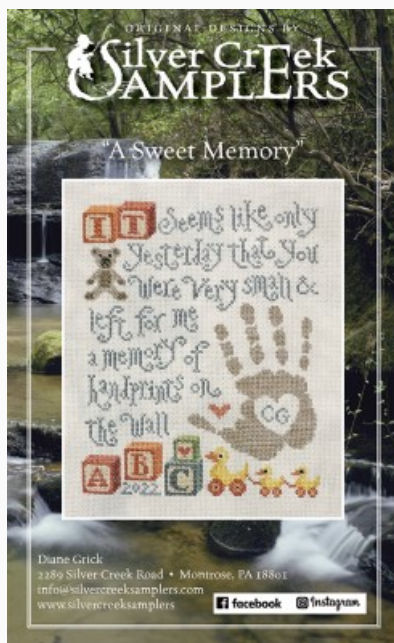

Modello: SCHHOF21-2455

Hissed Off

Prezzo: € 13.73 (incl. IVA)

Schemi Punto Croce

Follow Your Heart

da: Silver Creek Samplers

Modello: SCHHOF21-2456

Follow Your Heart

Prezzo: € 14.97 (incl. IVA)

Schemi Punto Croce

Founding Promises

da: Silver Creek Samplers

Modello: SCHHOF21-2457

Founding Promises

Prezzo: € 14.97 (incl. IVA)

Schemi Punto Croce

Sweet Memory

da: Silver Creek Samplers

Modello: SCHHOF22-1510

Sweet Memory

Prezzo: € 16.22 (incl. IVA)

Schemi Punto Croce

Counting On Love

da: Silver Creek Samplers