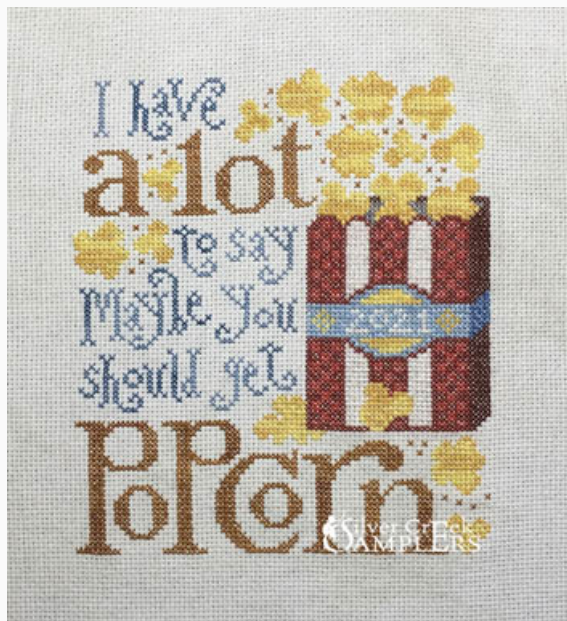

Wicked Stitcher Society

da: Silver Creek Samplers

Modello: SCHHOF21-1595

Wicked Stitcher Society

Prezzo: € 14.97 (incl. IVA)

Schemi Punto Croce

Butter Believe It

da: Silver Creek Samplers