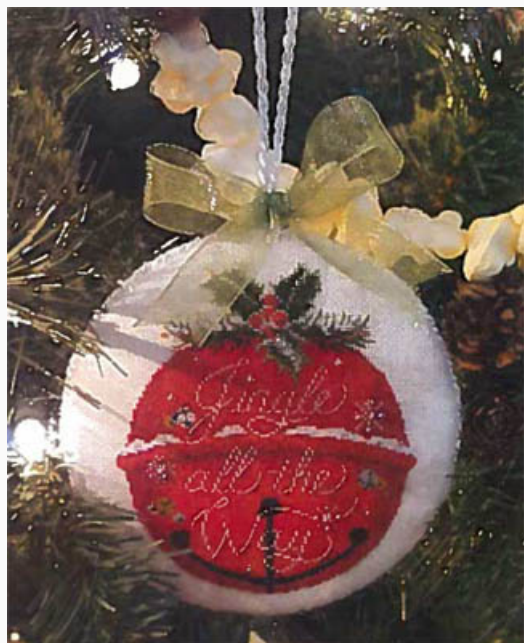

Modello: SCHHOF17-1308

Naughty Or Nice

Prezzo: € 19.96 (incl. IVA)

Schemi Punto Croce

Jingle All The Way

da: Blackberry Lane Designs

Modello: SCHHOF17-1309

Jingle All The Way

Prezzo: € 14.97 (incl. IVA)

Schemi Punto Croce

Carrots For Ewe

da: Blackberry Lane Designs

Modello: SCHHOF17-2338

Carrots For Ewe

Prezzo: € 14.97 (incl. IVA)

Schemi Punto Croce