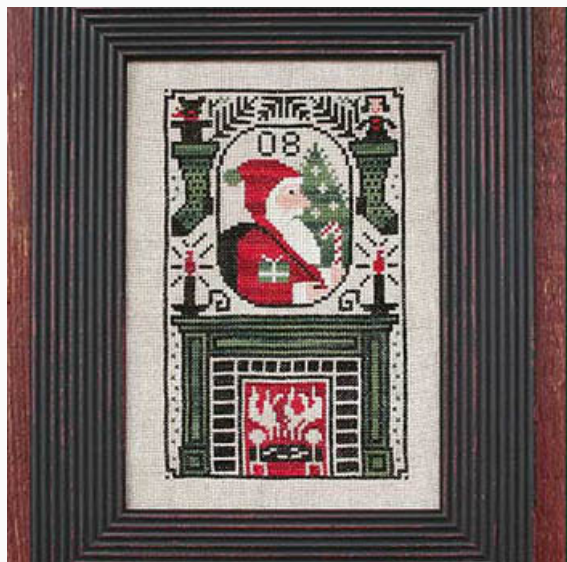

da: The Prairie Schooler

Modello: SCHHOF13-1539

2006 Limited Edition Santa

Prezzo: € 7.49 (incl. IVA)

Schemi Punto Croce

2007 Limited Edition Santa

da: The Prairie Schooler

Modello: SCHHOF13-1540

2007 Limited Edition Santa

Prezzo: € 7.49 (incl. IVA)

Schemi Punto Croce

2008 Limited Edition Santa

da: The Prairie Schooler

Modello: SCHHOF13-1541

2008 Limited Edition Santa

Prezzo: € 7.49 (incl. IVA)