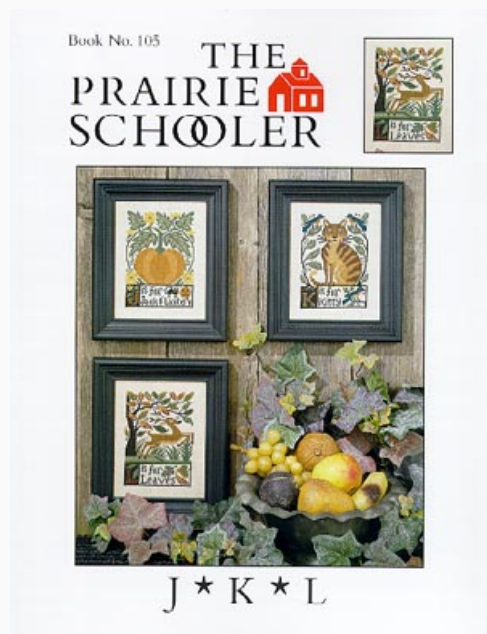

Schemi Punto Croce

J*K*L

da: The Prairie Schooler

Modello: SCHHOF03-1551

J*K*L

Prezzo: € 8.73 (incl. IVA)