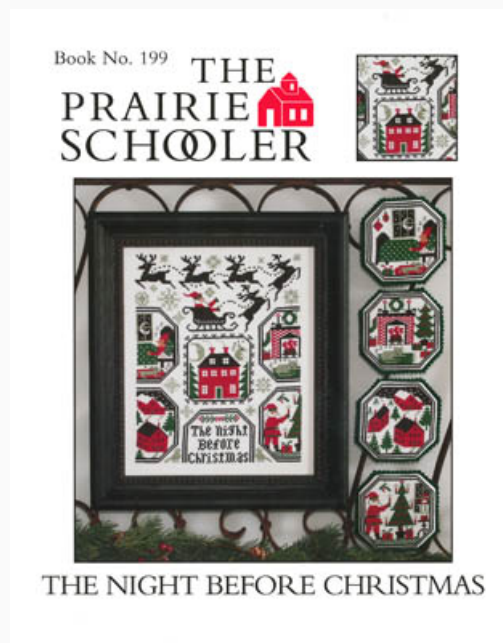

Schemi Punto Croce

The Night Before Christmas

da: The Prairie Schooler

Modello: SCHHOF14-2017

The Night Before Christmas

Prezzo: € 14.97 (incl. IVA)