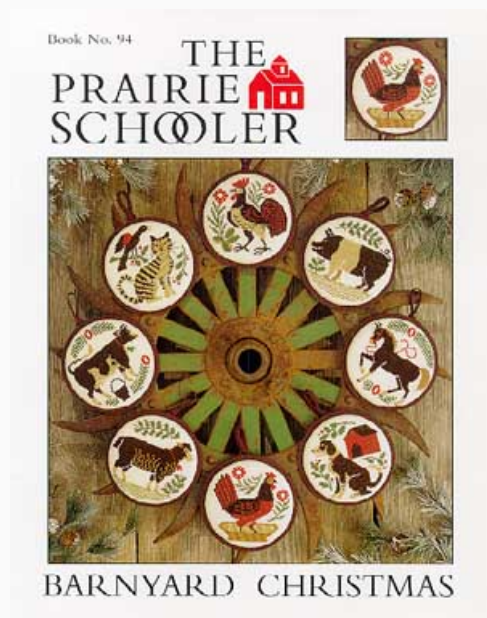

Modello: SCHHOF6411

Angels

Prezzo: € 14.97 (incl. IVA)

Schemi Punto Croce

Barnyard Christmas

da: The Prairie Schooler

Modello: SCHHOF01-2137

Barnyard Christmas