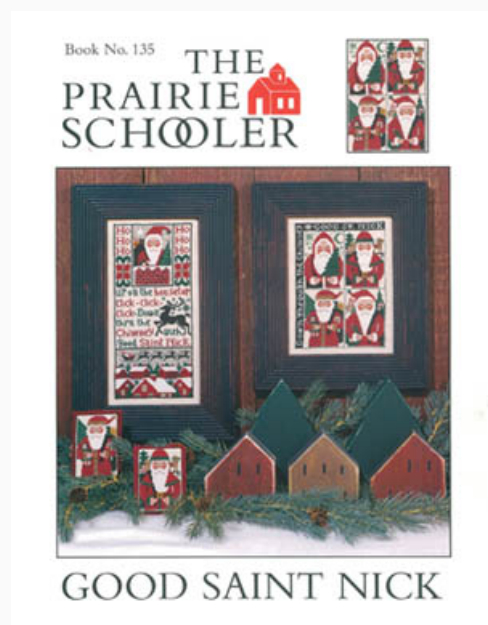

Schemi Punto Croce

Christmas Day

da: The Prairie Schooler

Modello: SCHHOF06-2464

Christmas Day

Prezzo: € 9.98 (incl. IVA)

Schemi Punto Croce

Good Saint Nick

da: The Prairie Schooler

Modello: SCHHOF06-2465

Good Saint Nick: due schemi

Prezzo: € 9.98 (incl. IVA)

Schemi Punto Croce

Winter Wind

da: The Prairie Schooler

Modello: SCHHOF06-2463