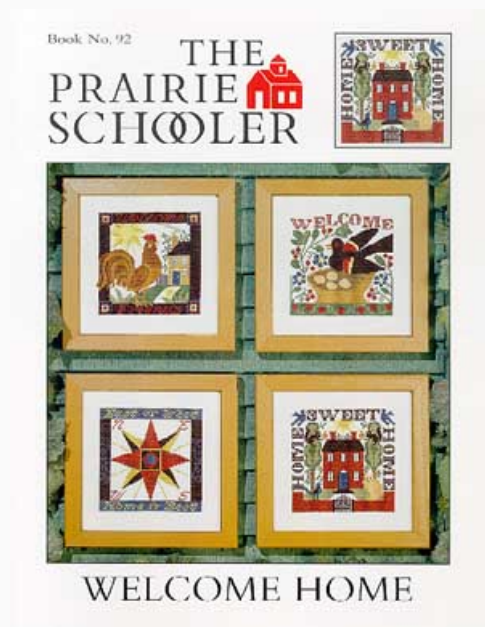

Wedding & Birth Samp. III

da: The Prairie Schooler

Modello: SCHHOF98-1216

Wedding & Birth Samp. III

Prezzo: € 7.49 (incl. IVA)

Schemi Punto Croce

Welcome Home

da: The Prairie Schooler