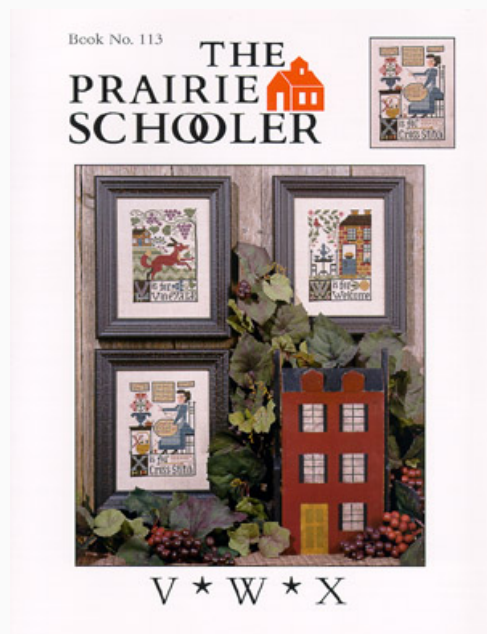

Summer & Winter

da: The Prairie Schooler

Modello: SCHHOF01-1298

Summer & Winter

Prezzo: € 14.97 (incl. IVA)

Schemi Punto Croce

Two By Two

da: The Prairie Schooler

Modello: SCHHOF98-1698

Two By Two

Prezzo: € 7.49 (incl. IVA)

Schemi Punto Croce

Two By Two II

da: The Prairie Schooler

Modello: SCHHOF98-1699

Two By Two II

Prezzo: € 7.49 (incl. IVA)

Schemi Punto Croce

V*W*X

da: The Prairie Schooler

Modello: SCHHOF04-1634

V*W*X

Prezzo: € 17.47 (incl. IVA)

Schemi Punto Croce