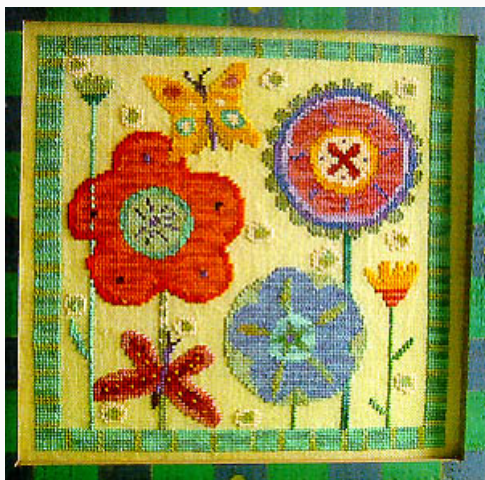

da: Birds Of A Feather

Modello: SCHHOF02-1106

Holiday Seasons

Prezzo: € 9.98 (incl. IVA)

Schemi Punto Croce

Summer Garden

da: Birds Of A Feather

Modello: SCHHOF06-1436