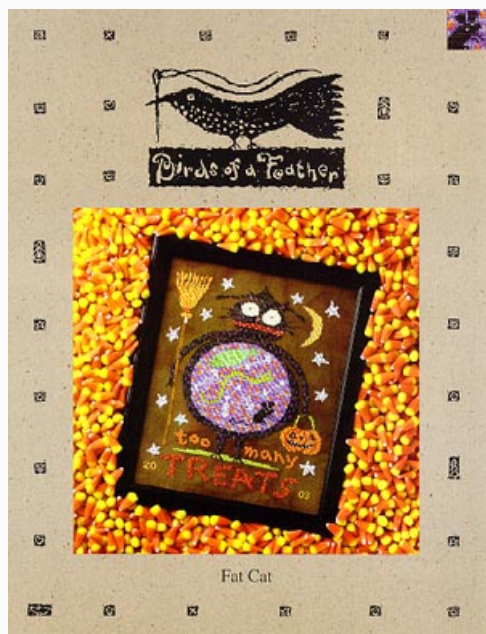

Schemi Punto Croce

Fat Cat

da: Birds Of A Feather

Modello: SCHHOF03-2096

Fat Cat

Prezzo: € 8.73 (incl. IVA)

Schemi Punto Croce

Holiday Seasons

da: Birds Of A Feather

Modello: SCHHOF02-1106

Holiday Seasons

Prezzo: € 9.98 (incl. IVA)

Schemi Punto Croce

Summer Garden

da: Birds Of A Feather

Modello: SCHHOF06-1436