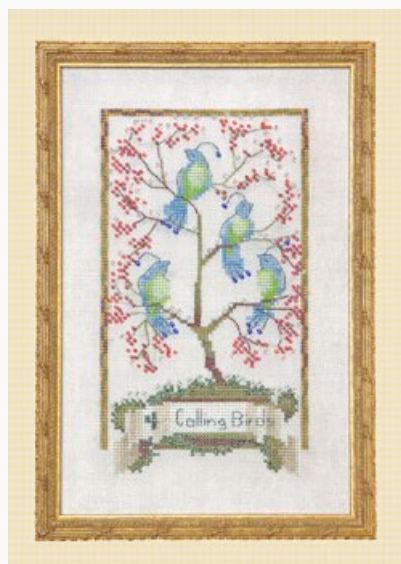

Schemi Punto Croce

12 Days of Christmas - Four Calling Birds

da: Mirabilia Design - Nora Corbett

Modello: SCHWIC-NC144

12 Days of Christmas - Four Calling Birds
Punti: 60 x 108

Disponibilità prevista dal venerdì 30 settembre, 2022.

Prezzo: € 17.47 (incl. IVA)

Lista dei Materiali: nella pagina successiva è presente la lista dei materiali necessari per la realizzazione.