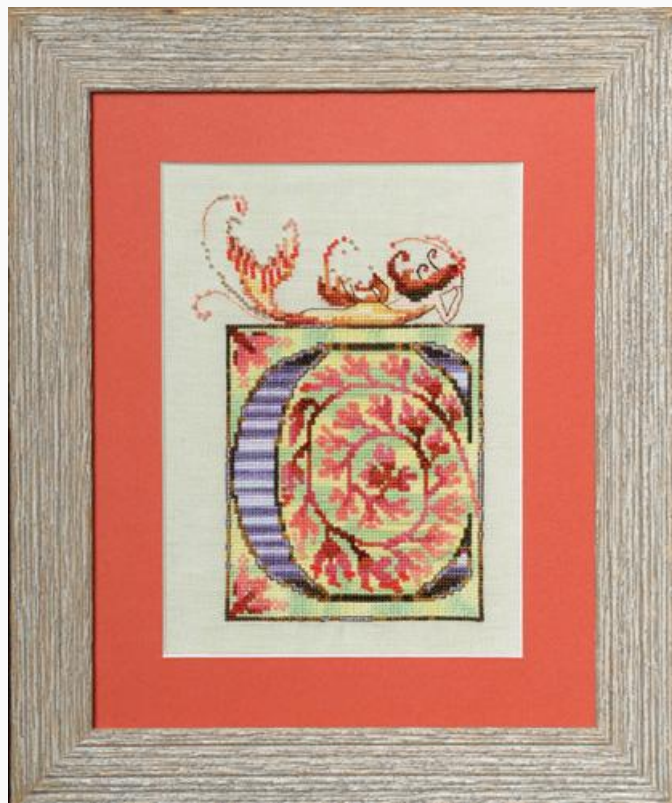

Schemi Punto Croce

Letters From Mermaids-C

da: Mirabilia Design - Nora Corbett

Modello: SCHHOF13-2098

Letters From Mermaids-C

Prezzo: € 19.96 (incl. IVA)