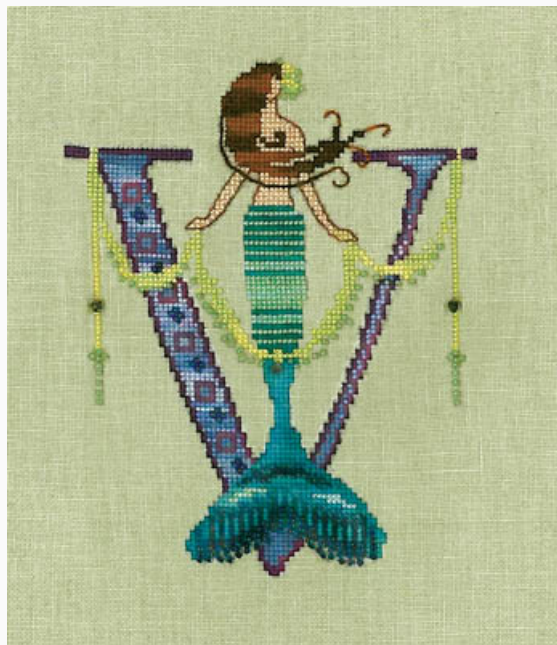

Schemi Punto Croce

Letters From Mermaids-V

da: Mirabilia Design - Nora Corbett

Modello: SCHHOF17-1956

Letters From Mermaids-V

Prezzo: € 16.22 (incl. IVA)