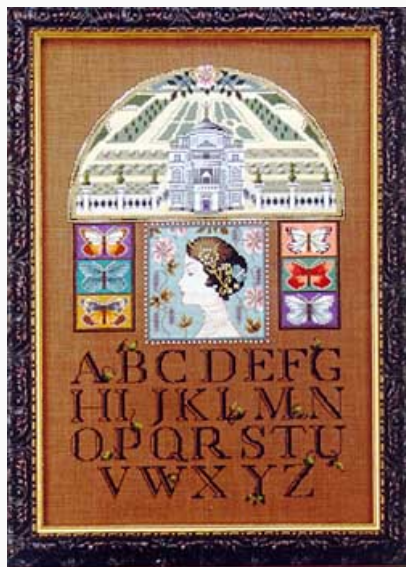

Schemi Punto Croce

Le Nouveau Sampler (MD46)

da: Mirabilia Design - Nora Corbett

Modello: SCHHOF99-2357

Nora Corbett ha tratto ispirazione per questo sampler da un suo viaggio a Parigi. Il punto focale del ricamo è la facciata della famosa casa "Le Belvedere". Subito sotto il ritratto della "signora del castello" così come immaginata dalla disegnatrice.