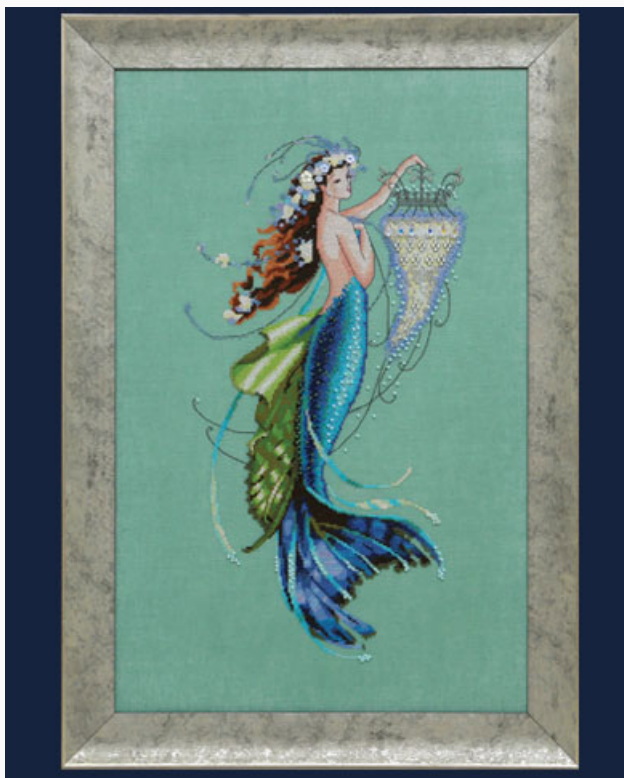

Disponibilità prevista dal venerdì 30 settembre, 2022.

Prezzo: € 17.47 (incl. IVA)

Schemi Punto Croce

Siren And The Shipwreck (MD125)

da: Mirabilia Design - Nora Corbett

Modello: SCHHOF13-1389

Siren And The Shipwreck