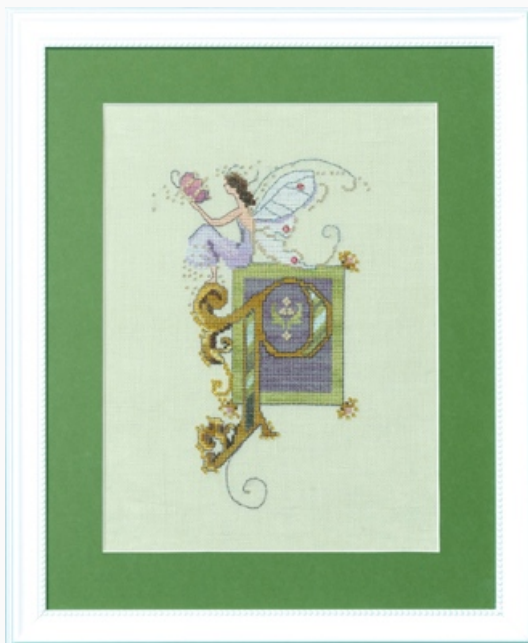

Schemi Punto Croce

Letters From Nora - P

da: Mirabilia Design - Nora Corbett

Modello: SCHHOF09-2047

Letters From Nora - P as Paulina
Punti: 78 x 121

Prezzo: € 17.47 (incl. IVA)

Lista dei Materiali: nella pagina successiva è presente la lista dei materiali necessari per la realizzazione.