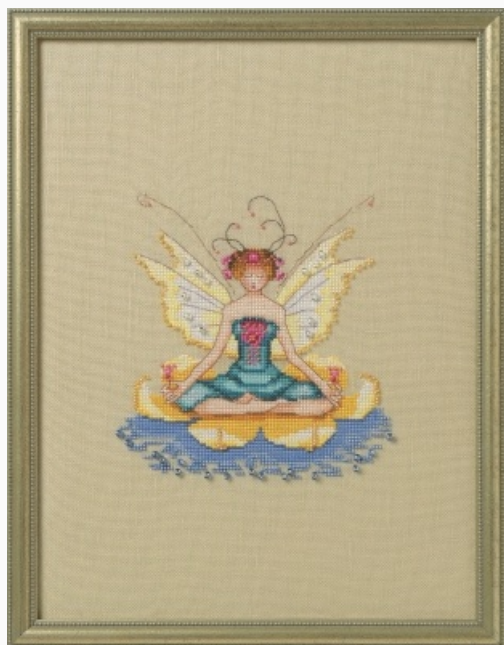

Schemi Punto Croce

Lotus - Pond Pixies

da: Mirabilia Design - Nora Corbett

Modello: SCHWIC-NC267

Dimensioni del disegno 14.45 cm. x 15.88 cm. se ricamato su Lino 32ct.

Disponibilità prevista dal venerdì 30 settembre, 2022.

Prezzo: € 17.47 (incl. IVA)