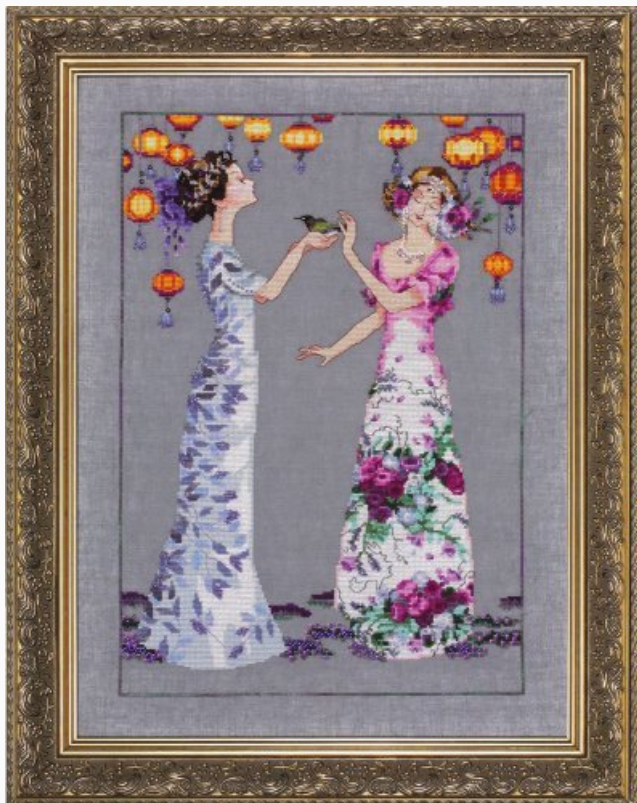

Schemi Punto Croce

The Garden Party (MD140)

da: Mirabilia Design - Nora Corbett

Modello: SCHHOF15-2100

Siete invitate al party dell'anno, fra creature magiche e splendide signore uscite direttamente dai ruggenti anni venti, splendidi servizi da tè e lanterne luminose come stelle.

Design by Nora Corbett

Dimensioni: 28,5 cm x 41,2 cm

Punti: 180 x 260

Prezzo: € 19.96 (incl. IVA)

Lista dei Materiali: nella pagina successiva è presente la lista dei materiali necessari per la realizzazione.