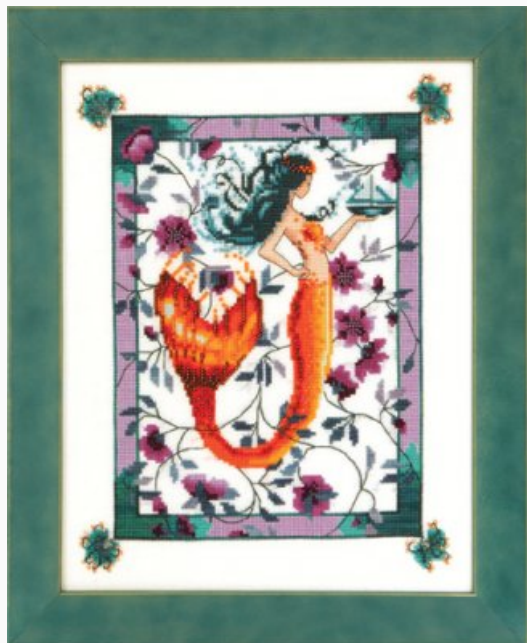

Schemi Punto Croce

Sunrise Laguna Mermaid

da: Mirabilia Design - Nora Corbett

Modello: SCHWIC-NC211

Sunrise Laguna Mermaid

Disponibilità prevista dal venerdì 30 settembre, 2022.

Prezzo: € 17.47 (incl. IVA)