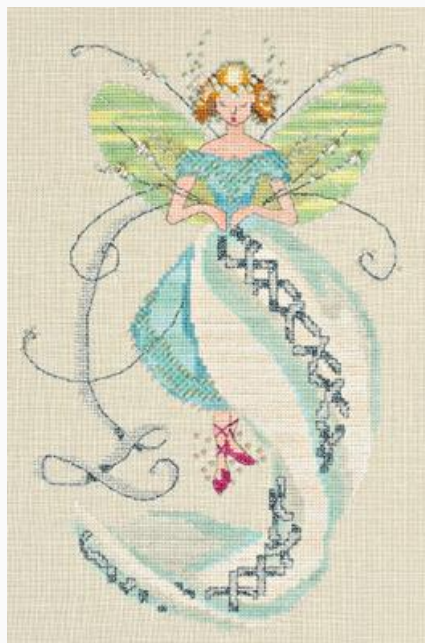

AB

Schemi Punto Croce

Stitching Fairies: Bead Fairy

da: Mirabilia Design - Nora Corbett

Modello: SCHHOF11-1192

Stitching Fairies-Bead Fairy

Punti: 98 x 152

Prezzo: € 19.96 (incl. IVA)

Brass

Tierra

Schemi Punto Croce

Stitching Fairies: Linen Fairy

da: Mirabilia Design - Nora Corbett

Modello: SCHHOF11-1193

Stitching Fairies-Linen Fairy
Punti: 98 x 152

Prezzo: € 19.96 (incl. IVA)