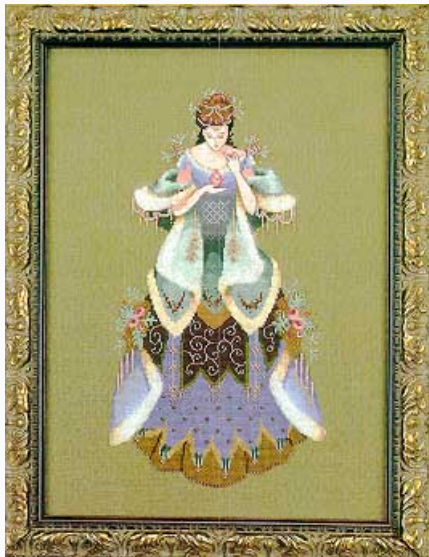

Schemi Punto Croce

Scent Of Old Roses (MD54)

da: Mirabilia Design - Nora Corbett

Modello: SCHHOF00-1815

Profumo di rose d'altri tempi per questo ricco disegno della Mirabilia.

Prezzo: € 19.96 (incl. IVA)

Lista dei Materiali: nella pagina successiva è presente la lista dei materiali necessari per la realizzazione.