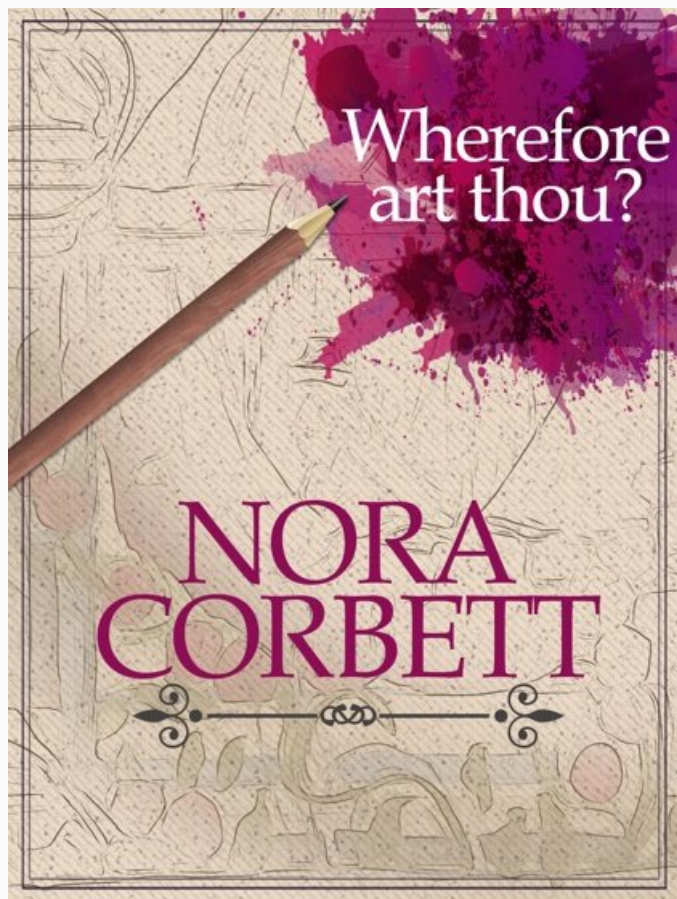

Schemi Punto Croce

Wherefore Art Thou?

da: Mirabilia Design - Nora Corbett

Modello: SCHCEN-JULIET-WHEREFORE

Wherefore Art Thou?

Prezzo: € 16.95 (incl. IVA)