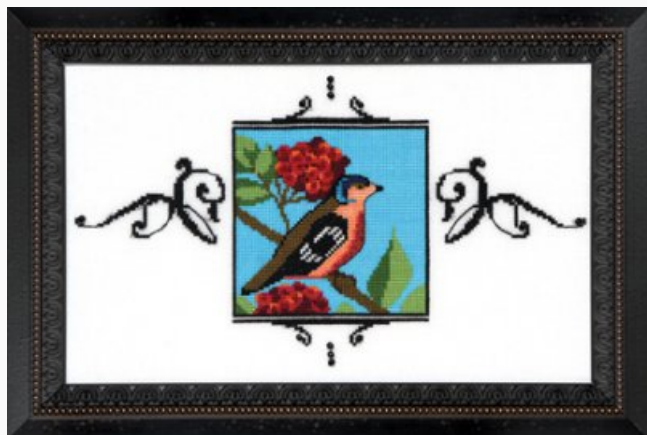

Schemi Punto Croce

Chaffinch - Audubon Street Collection

da: Mirabilia Design - Nora Corbett

Modello: SCHWIC-NC183

Chaffinch - Audubon Street Collection

Disponibilità prevista dal venerdì 30 settembre, 2022.

Prezzo: € 17.47 (incl. IVA)