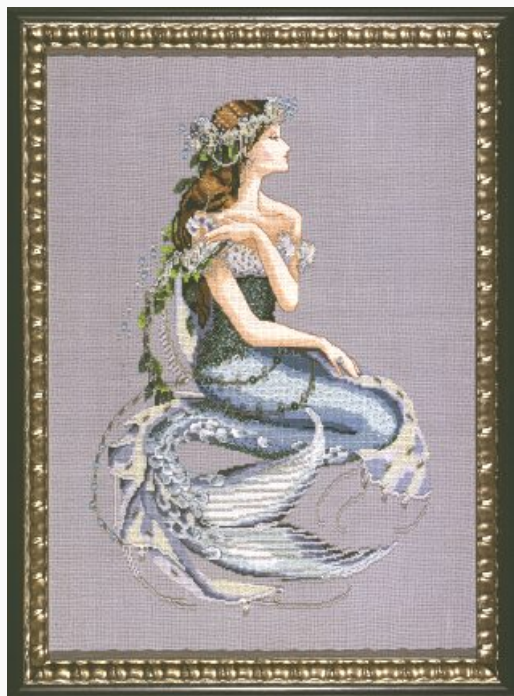

Schemi Punto Croce

Enchanted Mermaid (MD84)

da: Mirabilia Design - Nora Corbett

Modello: SCHHOF05-1757

La stupenda nuova sirena Mirabilia, persa nel suo incanto di perle e filati metallizzati che la disegnano come appena uscita dal più meraviglioso dei sogni. La dimensione in punti è di 168 x 258.

Prezzo: € 19.96 (incl. IVA)

Lista dei Materiali: nella pagina successiva è presente la lista dei materiali necessari per la realizzazione.