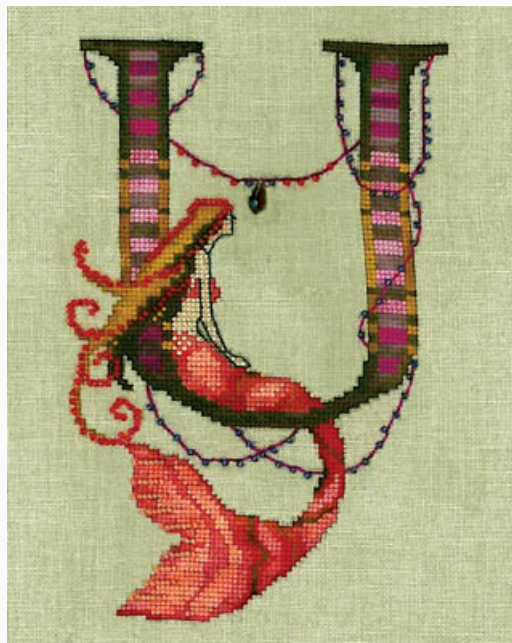

Schemi Punto Croce

Letters From Mermaids-U

da: Mirabilia Design - Nora Corbett

Modello: SCHHOF17-1955

Letters From Mermaids-U

Prezzo: € 16.22 (incl. IVA)