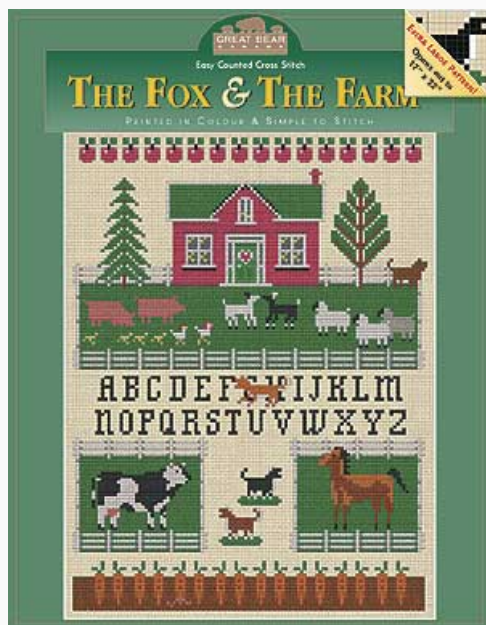

Schemi Punto Croce

Bless This House

da: Great Bear Canada

Modello: SCHHOF03-2415

Bless This House

Prezzo: € 12.48 (incl. IVA)

Schemi Punto Croce

Fall Fair Sampler

da: Great Bear Canada

Modello: SCHHOF03-2414

Un sampler d'autunno particolare, ricamato su aida nera per risaltare i colori del sole e dell'alfabeto.

Prezzo: € 12.48 (incl. IVA)

Schemi Punto Croce

Fox & The Farm, The

da: Great Bear Canada

Modello: SCHHOF03-2411

Fox & The Farm, The

Prezzo: € 12.48 (incl. IVA)

Schemi Punto Croce

Herb Garden, The

da: Great Bear Canada

Modello: SCHHOF03-2413

Herb Garden, The

Prezzo: € 12.48 (incl. IVA)

Schemi Punto Croce

Sleep Tight Tonight

da: Great Bear Canada

Modello: SCHHOF03-2407

Sleep Tight Tonight

Prezzo: € 12.48 (incl. IVA)