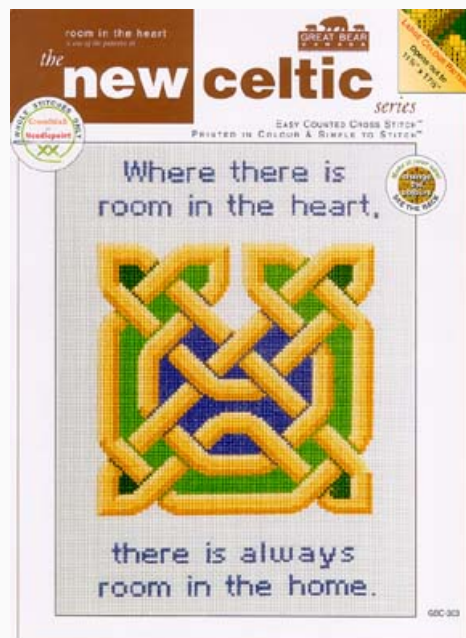

Herb Garden, The

Prezzo: € 12.48 (incl. IVA)

Schemi Punto Croce

Sleep Tight Tonight

da: Great Bear Canada

Modello: SCHHOF03-2407

Sleep Tight Tonight

Prezzo: € 12.48 (incl. IVA)

Lista dei Materiali: nella pagina successiva è presente la lista dei materiali necessari per la realizzazione.

LISTA MATERIALI: Sleep Tight Tonight

 Aida 55 (14ct.)	 DMC Mouliné 939
 DMC Mouliné 445	 DMC Mouliné 552
 DMC Mouliné 680	 DMC Mouliné 727
 DMC Mouliné 801	 DMC Mouliné 3371
 DMC Mouliné Bianco	

Schemi Punto Croce

Room In The Heart(New Celtic Series)

da: Great Bear Canada

Modello: SCHHOF04-3165

Room In The Heart(New Celtic Series)

Prezzo: € 11.18 (incl. IVA)