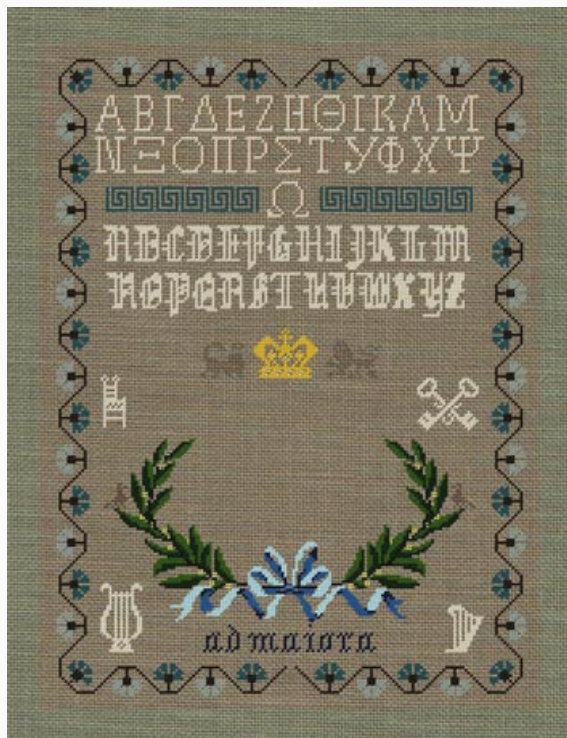

Schemi Punto Croce

Congratulazioni

da: MariaTeresa Capo Berti

Modello: SCHPFS-MT12DD

Dalla mano di Mariateresa Capo Berti un sampler di congratulazioni e ringraziamento (include alfabeto e numeri).

Prezzo: € 2.50 (incl. IVA)

Lista dei Materiali: nella pagina successiva è presente la lista dei materiali necessari per la realizzazione.