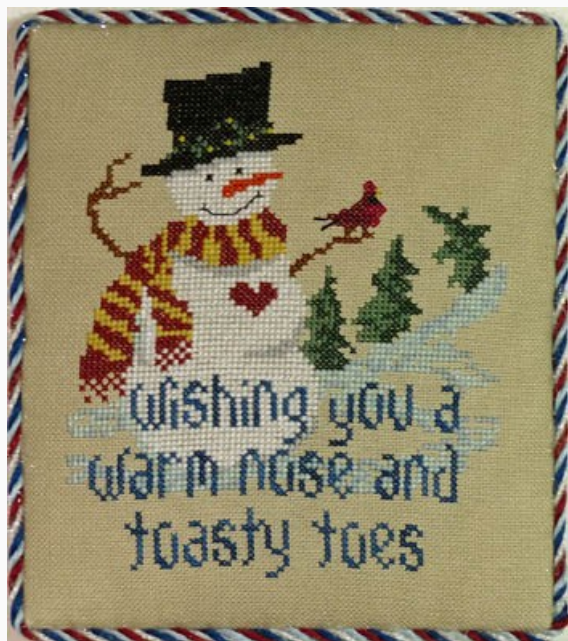

## Snowman Wishes

da: The Stitchworks

Modello: SCHHOF18-1376

Snowman Wishes

**Prezzo: € 7.49** (incl. IVA)

Schemi Punto Croce