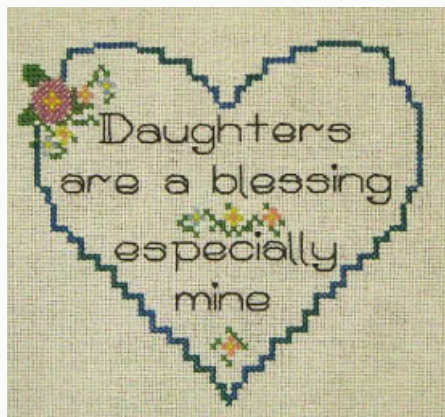

## Daughters

da: The Stitchworks

Modello: SCHHOF09-2428

Daughters

**Prezzo: € 7.49** (incl. IVA)

Schemi Punto Croce