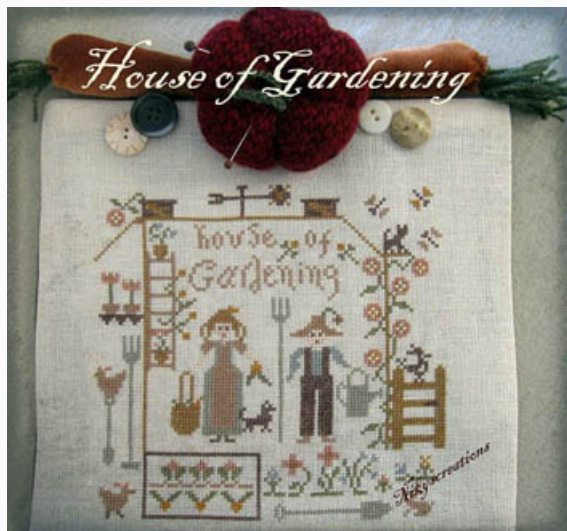

da: Nikyscreations

Modello: SCHHOF15-1136

Amish Girl-January/February

Prezzo: € 17.47 (incl. IVA)

Schemi Punto Croce

House Of Gardening

da: Nikyscreations

Modello: SCHHOF15-1135

House Of Gardening

Prezzo: € 17.47 (incl. IVA)

Schemi Punto Croce

Seasonal Band Sampler

da: Nikyscreations

Modello: SCHHOF15-1134

Seasonal Band Sampler

Prezzo: € 17.47 (incl. IVA)