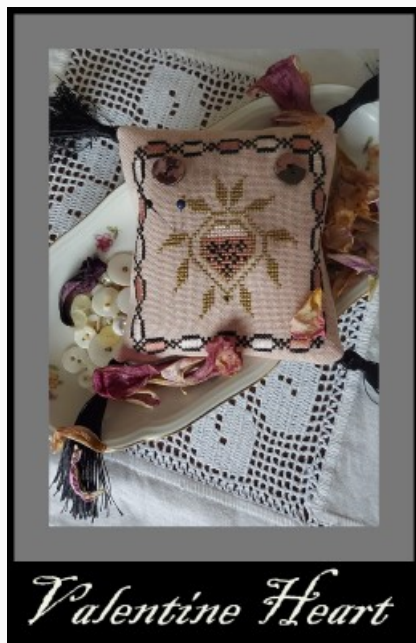

Prezzo: € 17.47 (incl. IVA)

Schemi Punto Croce

Token OF Friendship

da: Nikyscreations

Token of Friendship

Modello: SCHHOF22-1491

Token OF Friendship
Nashville 2022

Prezzo: € 17.47 (incl. IVA)

Schemi Punto Croce

Valentine Heart

da: Nikyscreations

Modello: SCHHOF22-1492

Valentine Heart
Nashville 2022

Prezzo: € 17.47 (incl. IVA)

Schemi Punto Croce

Welcome