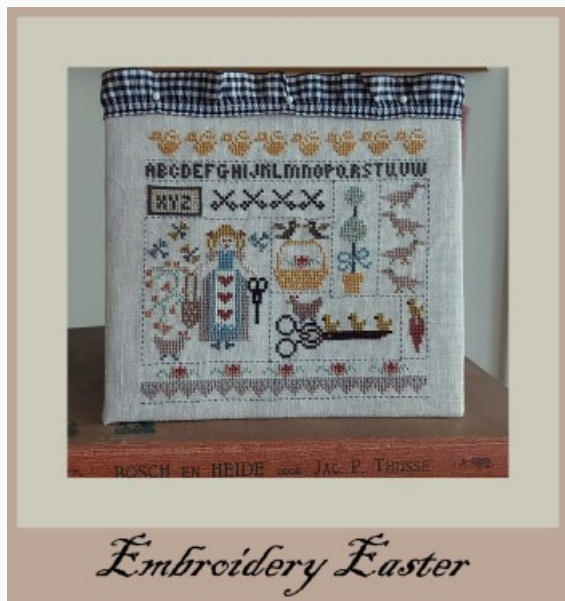

Prezzo: € 17.47 (incl. IVA)

Schemi Punto Croce

Fall Ornaments

da: Nikyscreations

Modello: SCHHOF21-2255

Fall Ornaments

Prezzo: € 17.47 (incl. IVA)

Schemi Punto Croce

Christmas House

da: Nikyscreations

Modello: SCHHOF21-2256

Christmas House

Prezzo: € 17.47 (incl. IVA)

Schemi Punto Croce

Embroidery Easter

da: Nikyscreations

Modello: SCHHOF22-1489

Embroidery Easter
Nashville 2022

Prezzo: € 17.47 (incl. IVA)

Schemi Punto Croce

Needlework School

da: Nikyscreations

Modello: SCHHOF22-1490

Needlework School
Nashville 2022