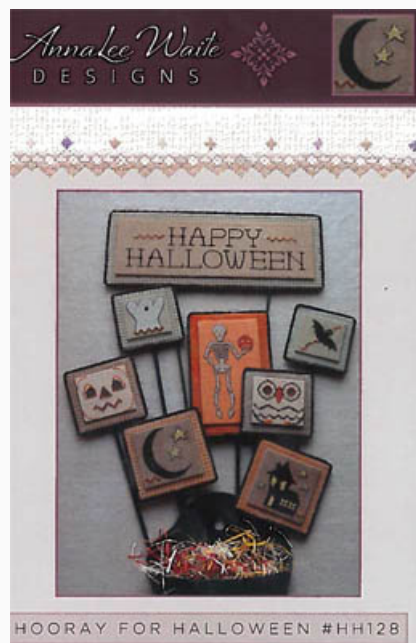

## Vintage Lovely

da: Annalee Waite Designs

Modello: SCHHOF15-1236

Vintage Lovely

**Prezzo: € 19.96** (incl. IVA)

Schemi Punto Croce

## Creepy Treat Jar

da: Annalee Waite Designs

Modello: SCHHOF18-2388

Creepy Treat Jar  
Punti: 82w x 49h

**Prezzo: € 12.48** (incl. IVA)

Schemi Punto Croce

## Hooray For Halloween

da: Annalee Waite Designs

Modello: SCHHOF18-2740

Hooray For Halloween

**Prezzo: € 17.47** (incl. IVA)

Schemi Punto Croce

## Bird & Willow

da: Annalee Waite Designs

Modello: SCHHOF19-1054

Bird & Willow  
Punti: 59w x 80h

**Prezzo: € 12.48** (incl. IVA)

Schemi Punto Croce