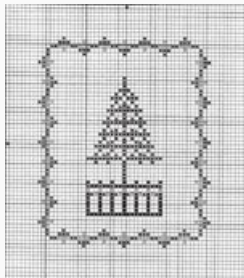

Schemi Punto Croce

Holiday Ornament

da: Annalee Waite Designs

Modello: FREEannalee1

Holiday Ornament - grazie ad ANNALEE WAITE
DESIGNS

Prezzo: € 0.00 (incl. IVA)