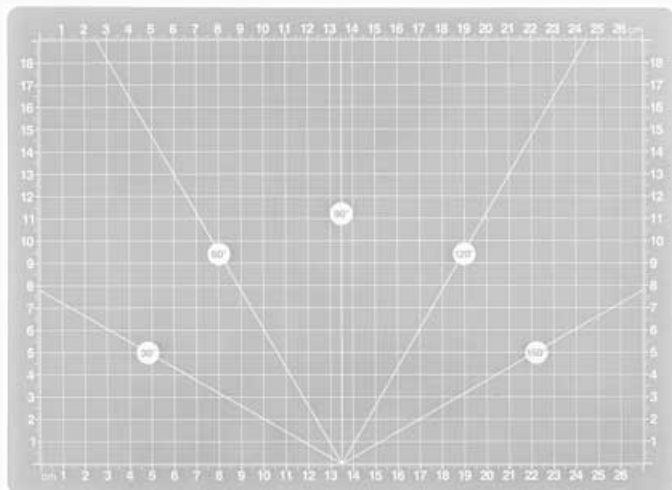

Accessori, Fashion & Merceria - Lampade e Lenti

Base per Taglio 300x220 mm

da: PureLite

Modello: ACCDIM-CFPL26

- I tappetini da taglio trasparenti PURElite sono progettati per essere utilizzati con le schede grafiche PURElite dandoti una superficie chiara e brillante.
- Questi possono essere utilizzati per molte attività come tracciare disegni o tagliare in tessuto.
- Il tappetino ha uno spessore di 3 mm che lo rende molto resistente e protegge la tavola luminosa sottostante. Indicazioni a griglia trasparenti con linee angolari di 30°, 60°, 90°, 120°, 150°.
- Non è necessario utilizzarli con i pannelli di illuminazione, si potrebbe semplicemente utilizzare questo come un normale tappetino da taglio.
- Dimensioni base: 30x22x3 - dimensione della griglia 27 cm x 19 cm.
- Tavoletta Luminosa PURElite venduto separatamente