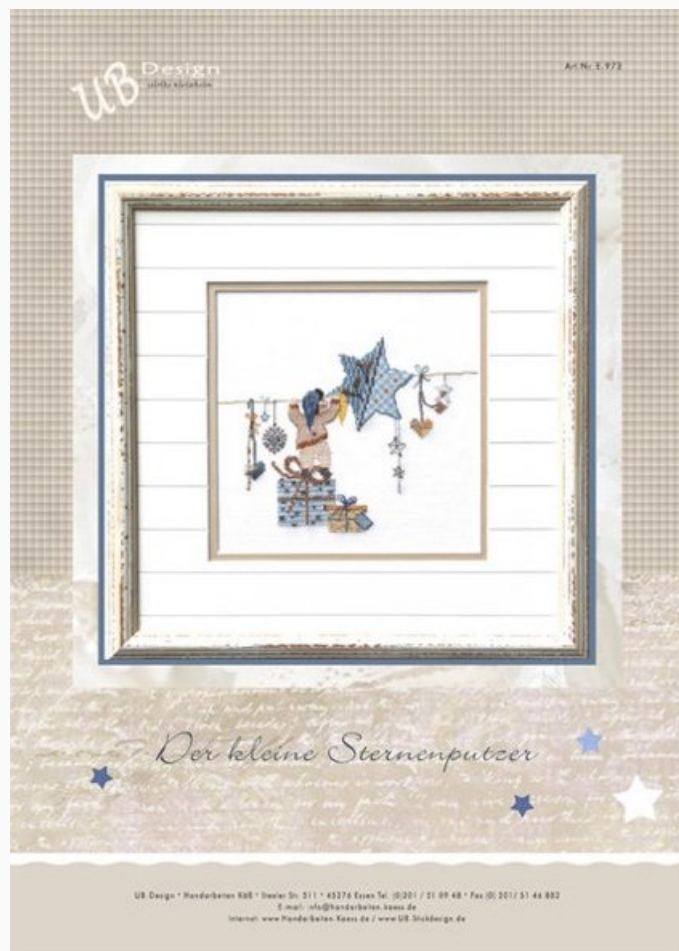

Schemi Punto Croce

Der kleine Sternenputzer

da: UB Design

Modello: LIBVAU-973

Il piccolo pulitore delle stelle

Prezzo: € 7.50 (incl. IVA)