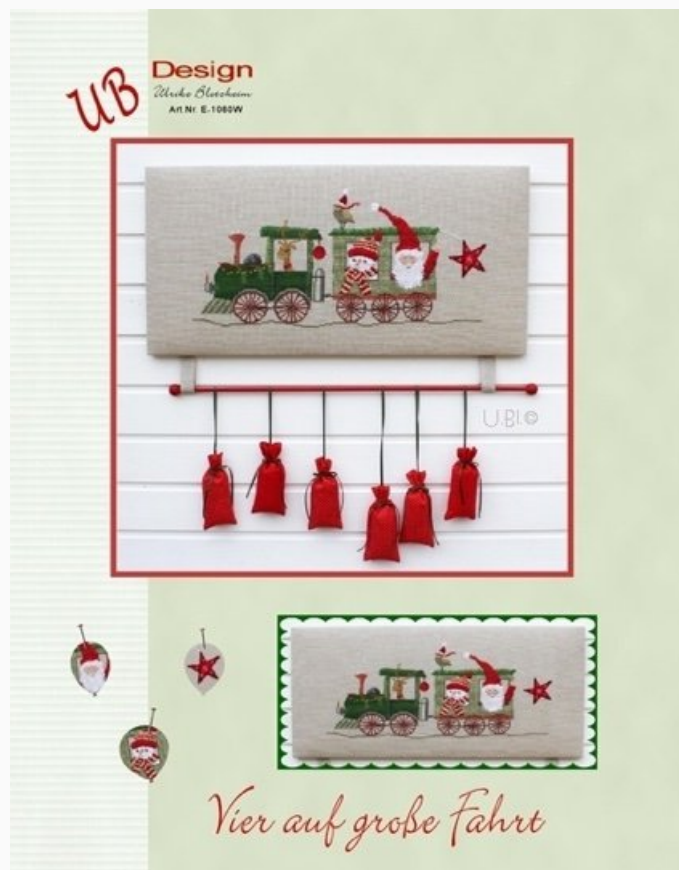

Schemi Punto Croce

Vier auf große Fahrt

da: UB Design

Modello: LIBVAU-E-1060W

Quattro in viaggio

Prezzo: € 9.50 (incl. IVA)