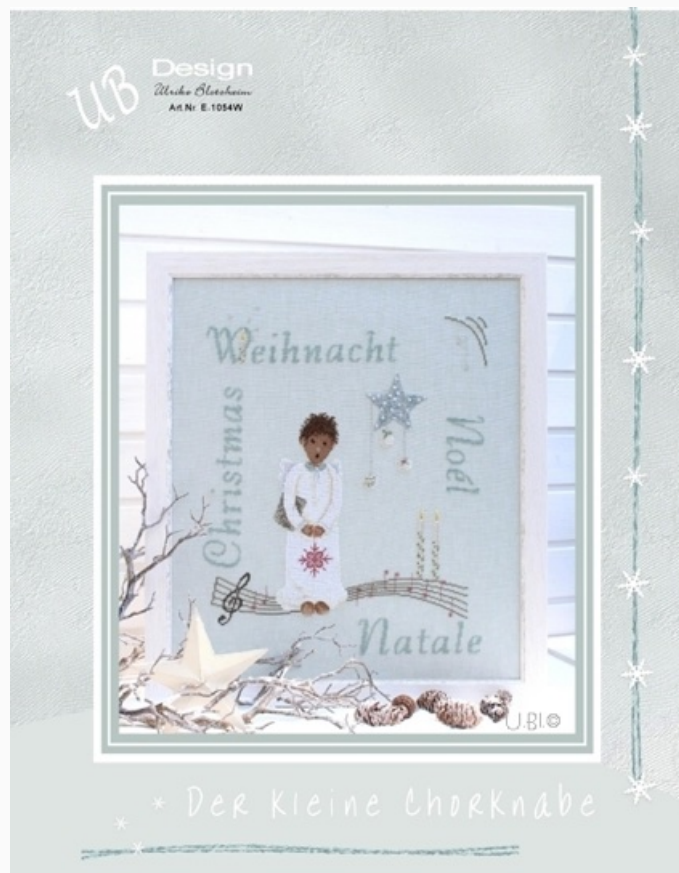

Schemi Punto Croce

Der kleine Chorknabe

da: UB Design

Modello: LIBVAU-E-1054W

Il piccolo coro

Prezzo: € 9.50 (incl. IVA)