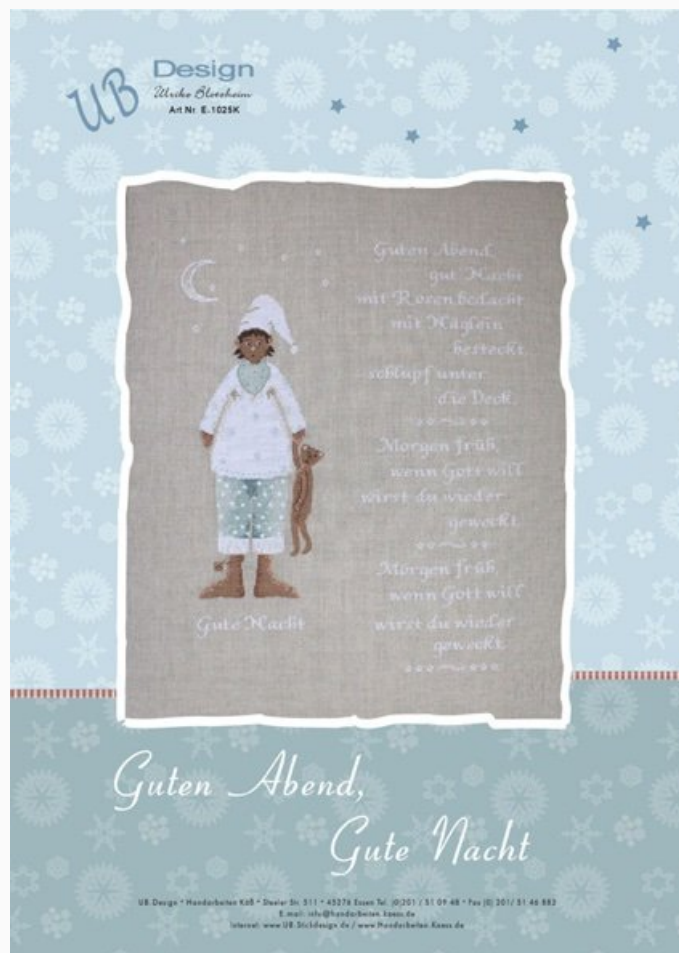

Modello: LIBVAU-E-1035A

La città vecchia

Prezzo: € 9.50 (incl. IVA)

Schemi Punto Croce

Guten Abend Gute Nacht

da: UB Design

Modello: LIBVAU-E-1025K

Buonasera, buonanotte