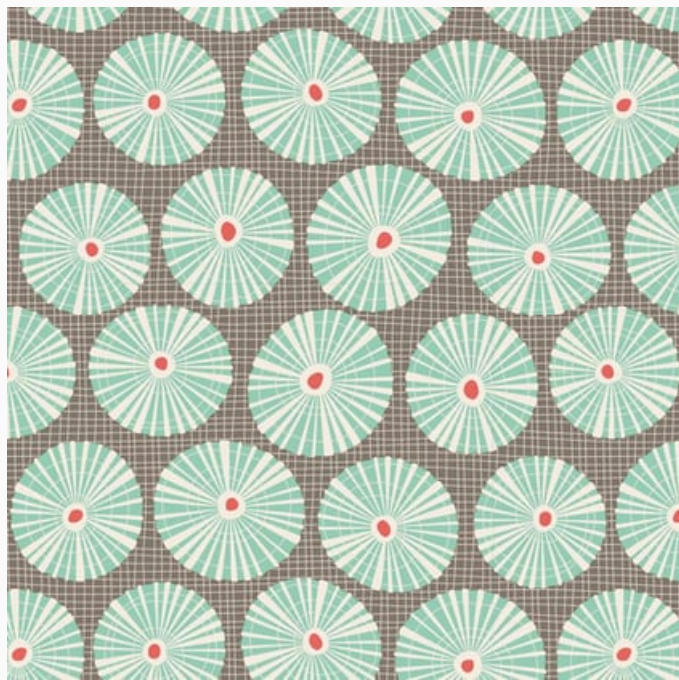

Tilda Cotton Beach

Stoffa Tilda in cotone 100%. Lavare a 40°, si restringe del 5%.

» Price is for a cut of about 50 cm. x 55 cm. «

Prezzo: € 4.73 (incl. IVA)

Tilda

Limpet Shell Grey

da: Tone Finnanger

Modello: STOFTILDA-100328