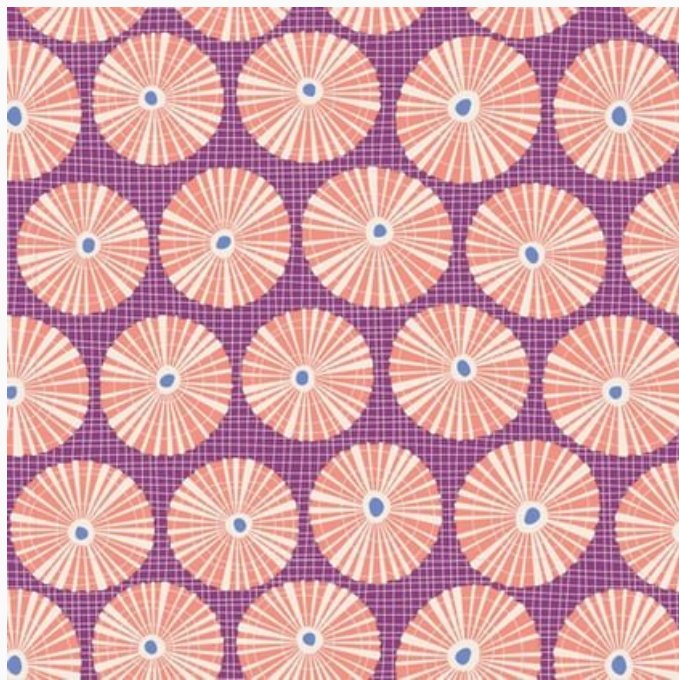

Tilda Cotton Beach

Stoffa Tilda in cotone 100%. Lavare a 40°, si restringe del 5%.

-
» Price is for a cut of about 50 cm. x 55 cm. «

Prezzo: € 4.73 (incl. IVA)

Tilda

Limpet Shell Lilac

da: Tone Finnanger

Modello: STOFTILDA-100323