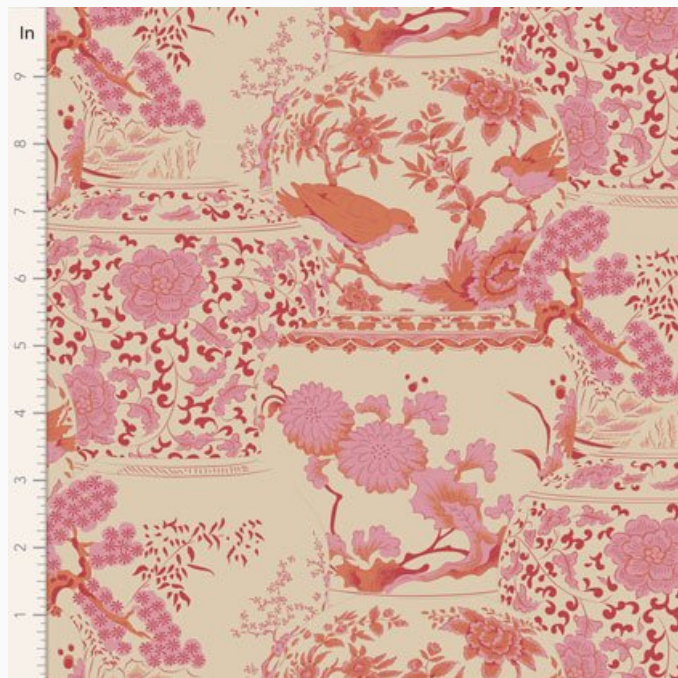

Tilda

Vase Collection Pink

da: Tone Finnanger

Modello: STOFTILDA-100460

Tilda Chic Escape

Stoffa Tilda in cotone 100%. Lavare a 40°, si restringe del 5%.

» Price is for a cut of about 50 cm. x 55 cm. «

Prezzo: € 4.73 (incl. IVA)