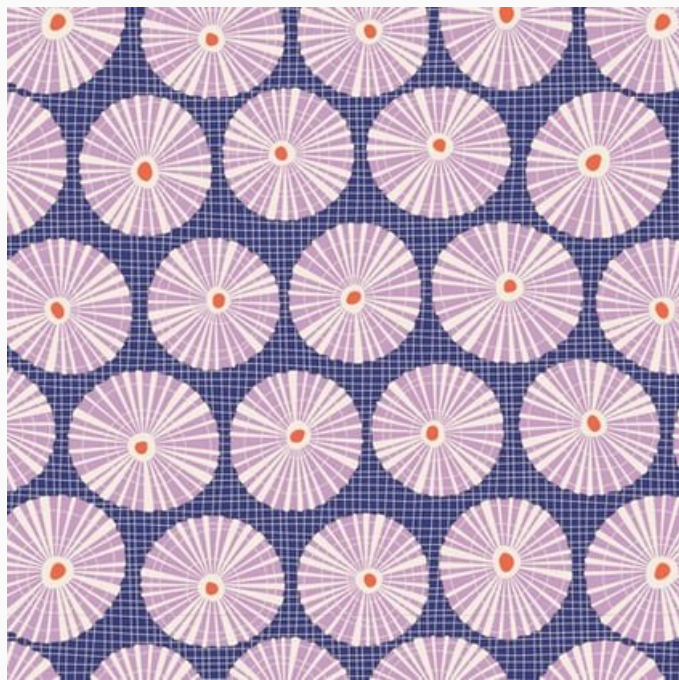

Tilda Cotton Beach

Stoffa Tilda in cotone 100%. Lavare a 40°, si restringe del 5%.

» Price is for a cut of about 50 cm. x 55 cm. «

Prezzo: € 4.73 (incl. IVA)

Tilda

Limpet Shell Blue

da: Tone Finnanger

Modello: STOFTILDA-100333