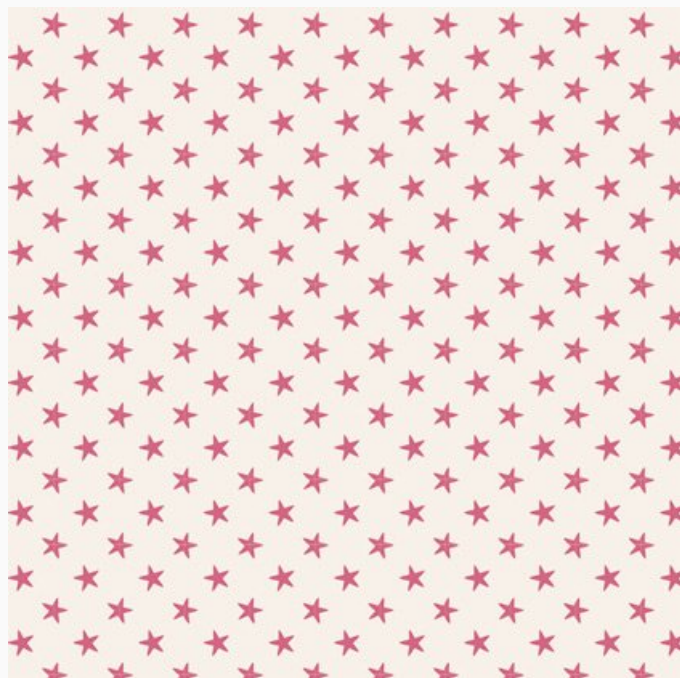

Tilda

Tiny Star Pink

da: Tone Finnanger

Modello: STOFTILDA-130037

Tilda Classics

Stoffa Tilda in cotone 100%. Lavare a 40°, si restringe del 5%.

Il prezzo si intende per 1 taglio di ca. 50x55cm.

□

Prezzo: € 4.50 (incl. IVA)