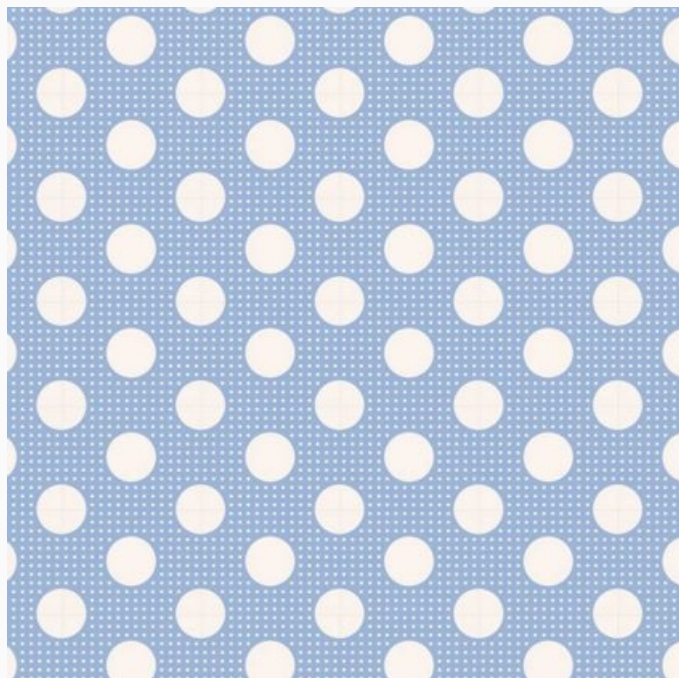

Tilda

Medium Dots Blue

da: Tone Finnanger

Modello: STOFTILDA-130002

Tilda Basics

Stoffa Tilda in cotone 100%. Lavare a 40°, si restringe del 5%.

Il prezzo si intende per 1 taglio di ca. 50x55cm.

Prezzo: € 4.50 (incl. IVA)