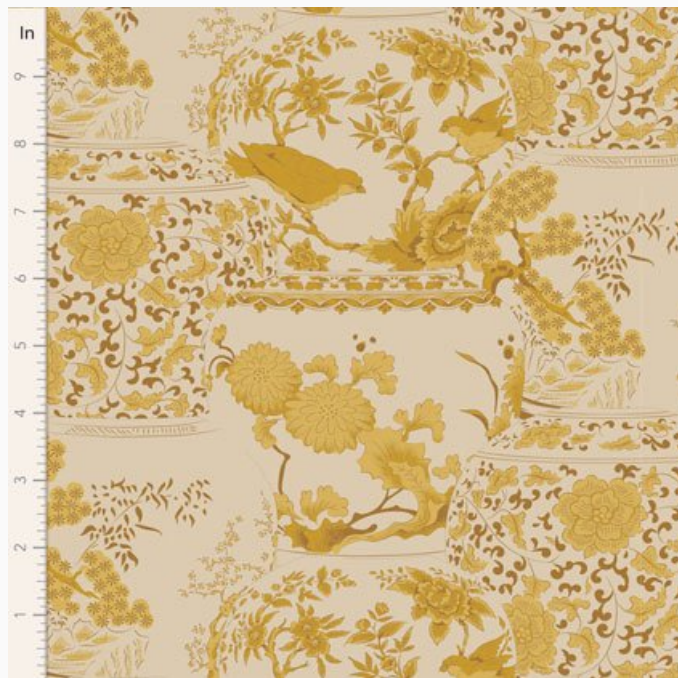

Tilda

Vase Collection Mustard

da: Tone Finnanger

Modello: STOFTILDA-100453

Tilda Chic Escape

Stoffa Tilda in cotone 100%. Lavare a 40°, si restringe del 5%.

» Price is for a cut of about 50 cm. x 55 cm. «

Prezzo: € 4.73 (incl. IVA)