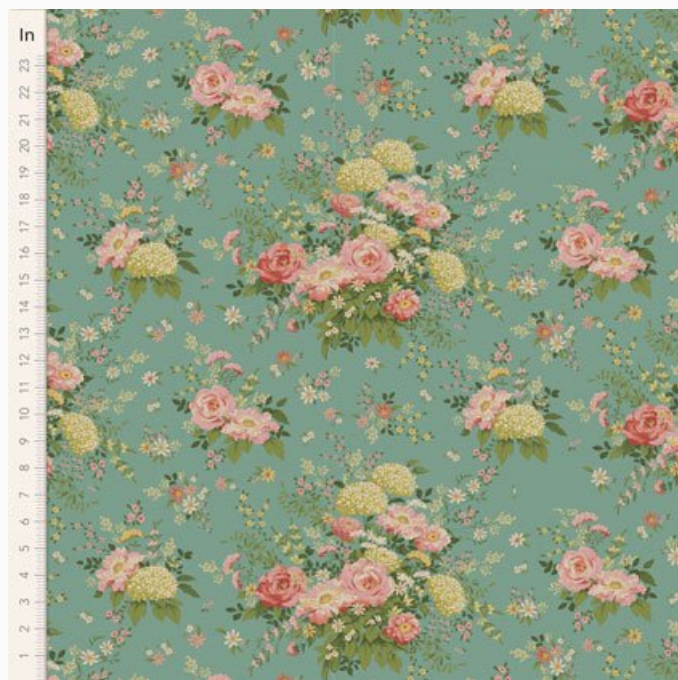

Tilda

Wildgarden Teal

da: Tone Finnanger

Modello: STOFTILDA-100445

Tilda Chic Escape

Stoffa Tilda in cotone 100%. Lavare a 40°, si restringe del 5%.

» Price is for a cut of about 50 cm. x 55 cm. «

Prezzo: € 4.73 (incl. IVA)