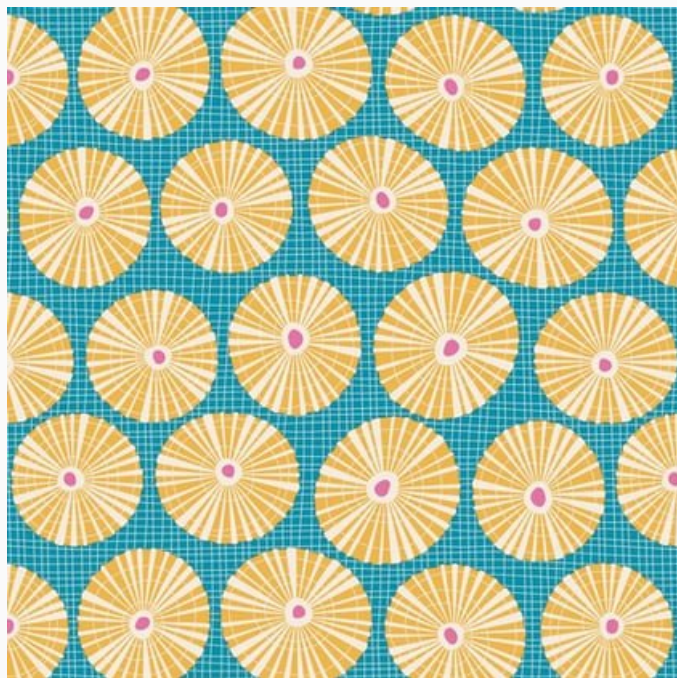

Tilda Cotton Beach

Stoffa Tilda in cotone 100%. Lavare a 40°, si restringe del 5%.

-

» Price is for a cut of about 50 cm. x 55 cm. «

Prezzo: € 4.73 (incl. IVA)

Tilda

Limpet Shell Teal

da: Tone Finnanger