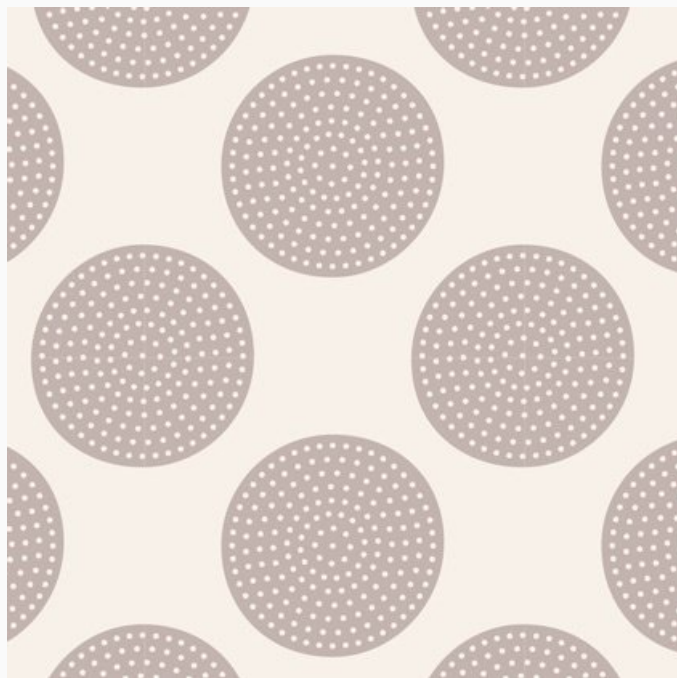

Tilda

Dottie Dots Grey

da: Tone Finnanger

Modello: STOFTILDA-130045

Tilda Classics

Stoffa Tilda in cotone 100%. Lavare a 40°, si restringe del 5%.

Il prezzo si intende per 1 taglio di ca. 50x55cm.

□

Prezzo: € 4.50 (incl. IVA)