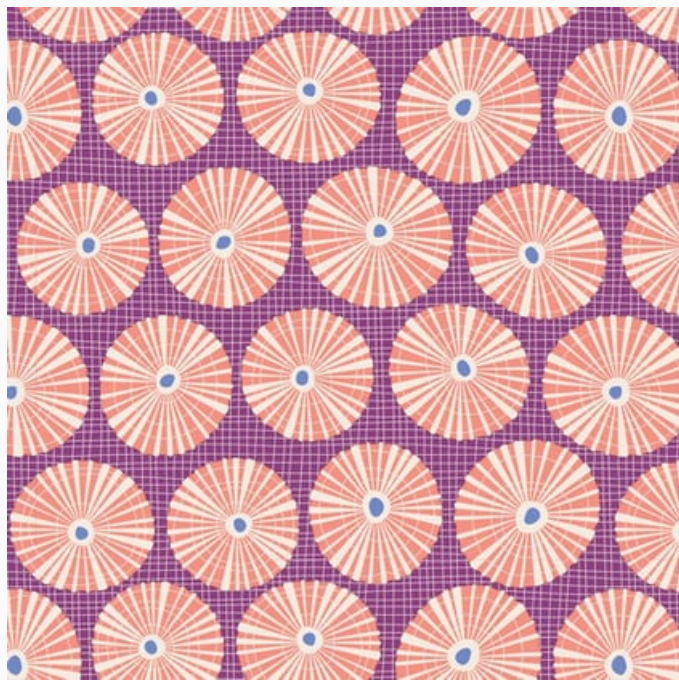

Tilda Cotton Beach

Stoffa Tilda in cotone 100%. Lavare a 40°, si restringe del 5%.

-
» Price is for a cut of about 50 cm. x 55 cm. «

Prezzo: € 4.73 (incl. IVA)

Tilda

Limpet Shell Lilac

da: Tone Finnanger

Modello: STOFTILDA-100323