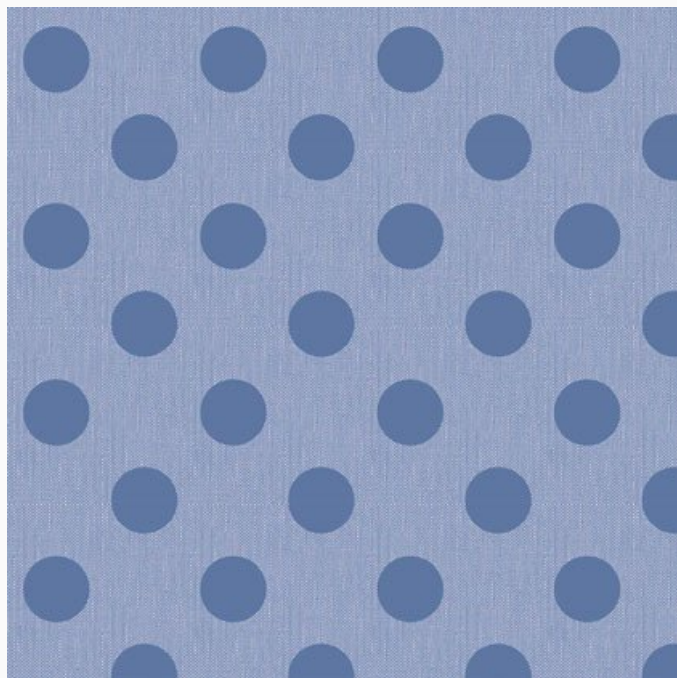

Tessuti, Stoffe, Bordi - Cotoni americani Basic

Chambray Dots Cornflower

da: Tone Finnanger

Modello: STOFTILDA-160056

Tilda Chambray

Stoffa Tilda in cotone 100%. Lavare a 40°, si restringe del 5%.

□

» Il prezzo è inteso per un taglio di ca. 50 cm. x 55 cm. «

Prezzo: € 5.71 (incl. IVA)