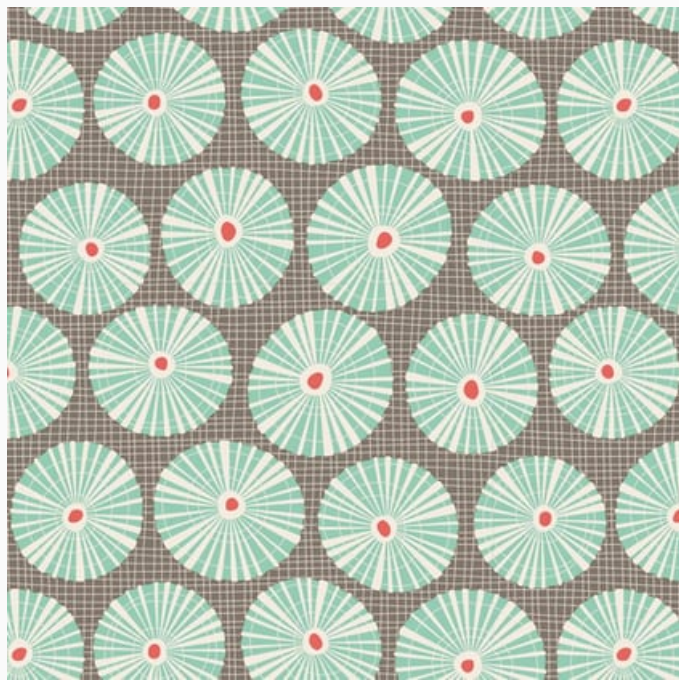

Limpet Shell Grey

da: Tone Finnanger

Modello: STOFTILDA-100328

Tilda Cotton Beach

Stoffa Tilda in cotone 100%. Lavare a 40°, si restringe del 5%.

» Price is for a cut of about 50 cm. x 55 cm. «

Prezzo: € 4.73 (incl. IVA)