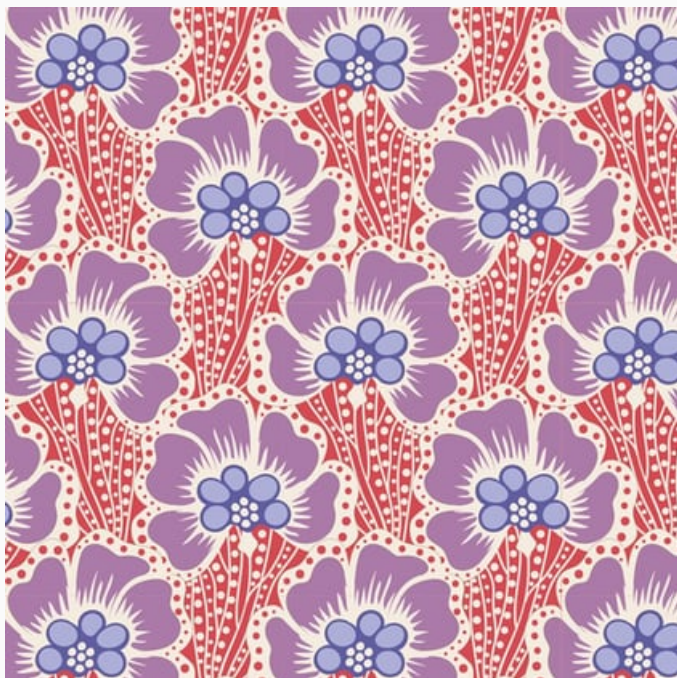

Tilda Cotton Beach

Stoffa Tilda in cotone 100%. Lavare a 40°, si restringe del 5%.

» Price is for a cut of about 50 cm. x 55 cm. «

Prezzo: € 4.73 (incl. IVA)

Tilda

Ocean Flower Coral

da: Tone Finnanger

Modello: STOFTILDA-100325