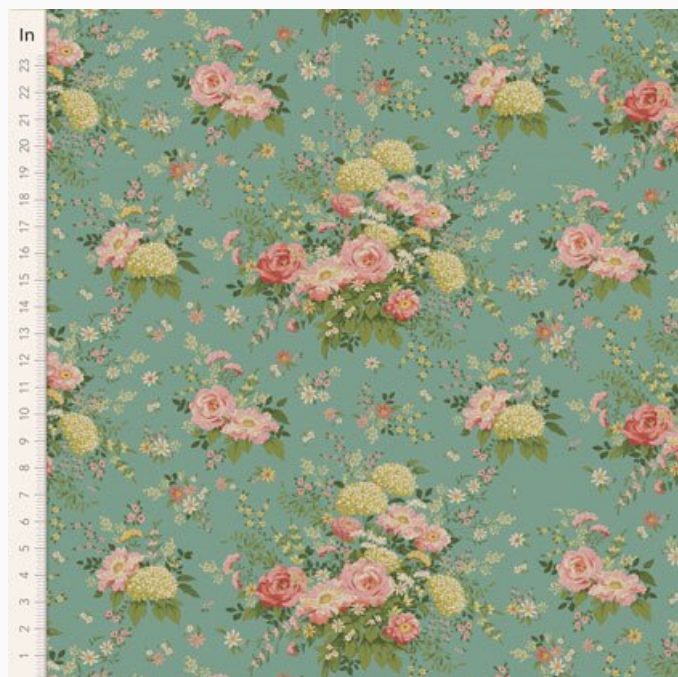

Tilda

Wildgarden Teal

da: Tone Finnanger

Modello: STOFTILDA-100445

Tilda Chic Escape

Stoffa Tilda in cotone 100%. Lavare a 40°, si restringe del 5%.

» Price is for a cut of about 50 cm. x 55 cm. «

Prezzo: € 4.73 (incl. IVA)