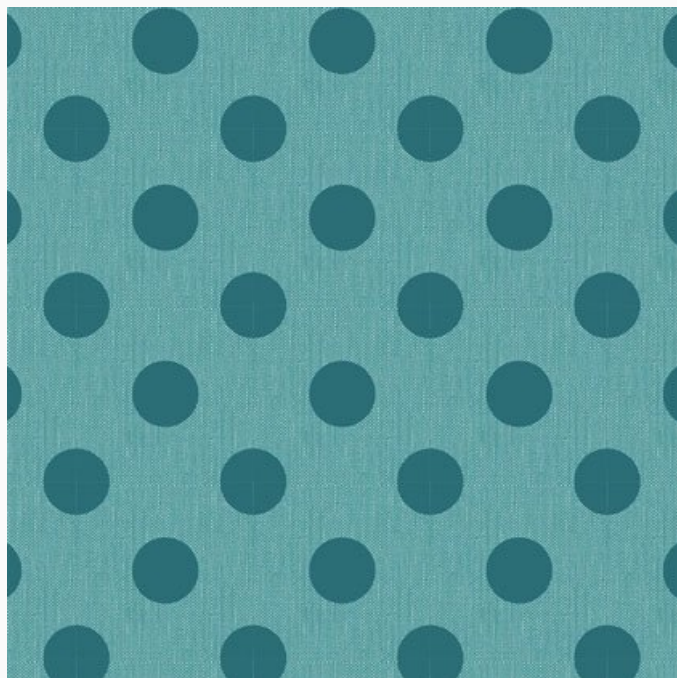

Tessuti, Stoffe, Bordi - Cotoni americani Basic

Chambray Dots Aqua

da: Tone Finnanger

Modello: STOFTILDA-160058

Tilda Chambray

Stoffa Tilda in cotone 100%. Lavare a 40°, si restringe del 5%.

□

» Il prezzo è inteso per un taglio di ca. 50 cm. x 55 cm. «

Prezzo: € 5.71 (incl. IVA)