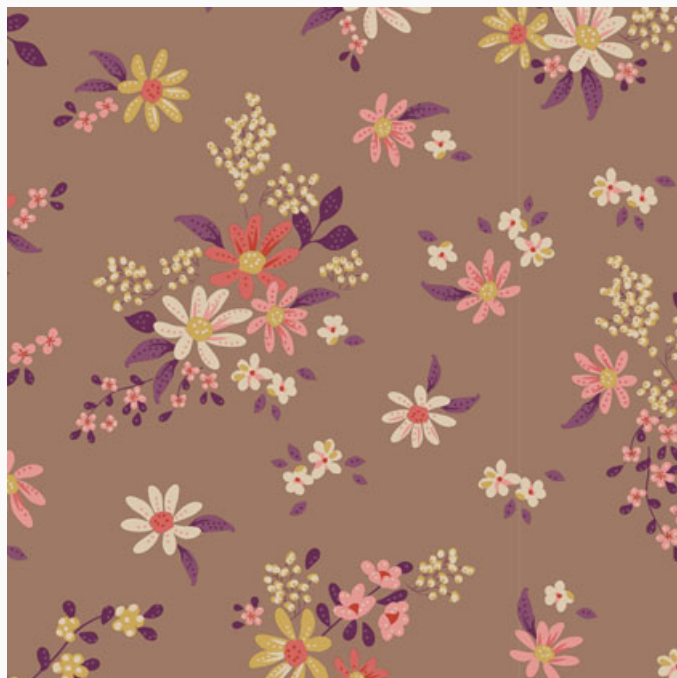

Tilda

Daisyfield Taupe

da: Tone Finnanger

Modello: STOFTILDA-110054

Tilda Chic Escape

Stoffa Tilda in cotone 100%. Lavare a 40°, si restringe del 5%.

-
» Price is for a cut of about 50 cm. x 55 cm. «

Prezzo: € 4.73 (incl. IVA)