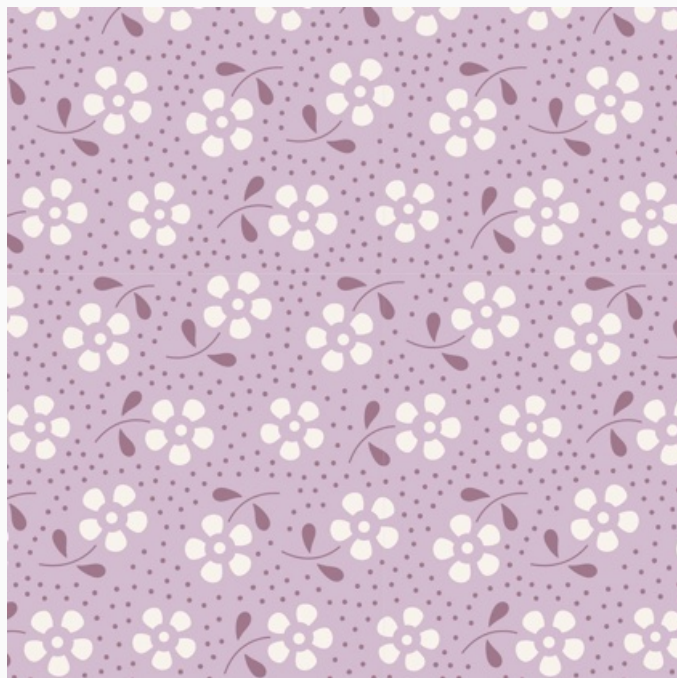

Tilda

Meadow Lilac

da: Tone Finnanger

Modello: STOFTILDA-130090

Tilda Classics

Stoffa Tilda in cotone 100%. Lavare a 40°, si restringe del 5%.

Il prezzo si intende per 1 taglio di ca. 50x55cm.

□

Prezzo: € 4.65 (incl. IVA)