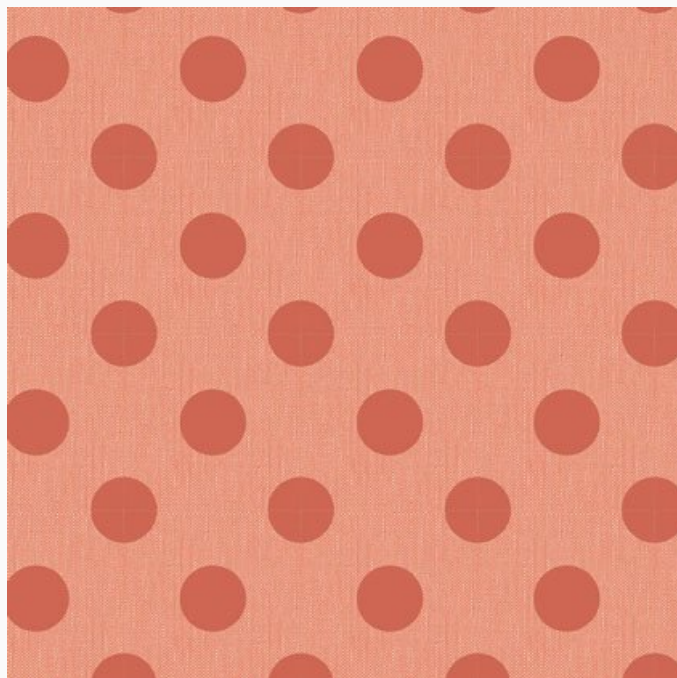

Tessuti, Stoffe, Bordi - Cotoni americani Basic

Chambray Dots Ginger

da: Tone Finnanger

Modello: STOFTILDA-160052

Tilda Chambray

Stoffa Tilda in cotone 100%. Lavare a 40°, si restringe del 5%.

□

» Il prezzo è inteso per un taglio di ca. 50 cm. x 55 cm. «

Prezzo: € 5.71 (incl. IVA)