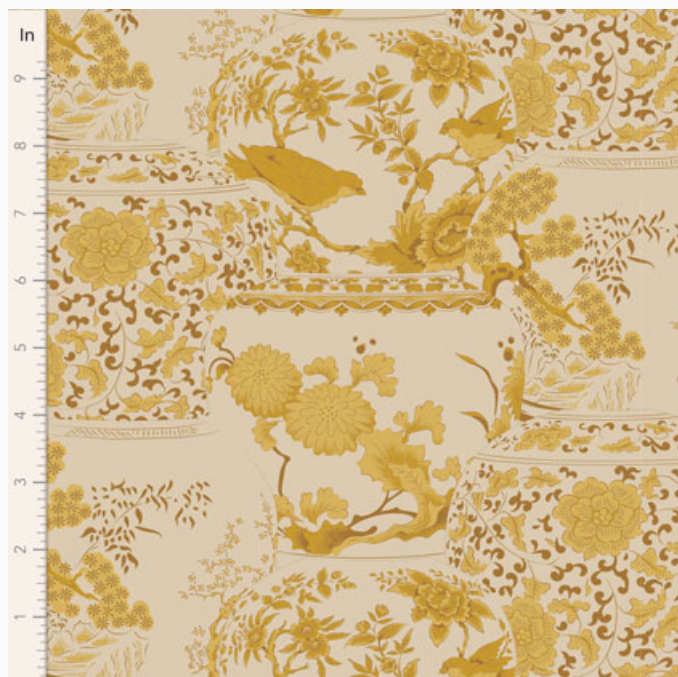

Tilda

Vase Collection Mustard

da: Tone Finnanger

Modello: STOFTILDA-100453

Tilda Chic Escape

Stoffa Tilda in cotone 100%. Lavare a 40°, si restringe del 5%.

» Price is for a cut of about 50 cm. x 55 cm. «

Prezzo: € 4.73 (incl. IVA)