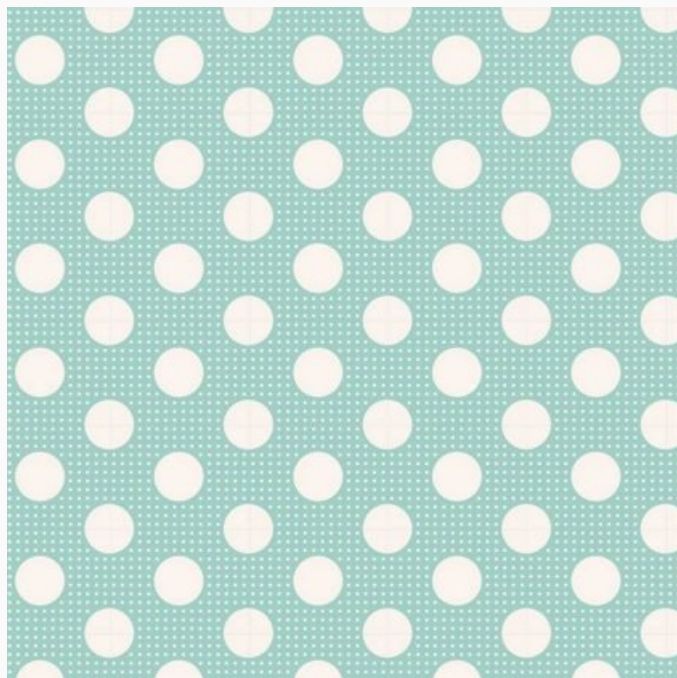

Tilda

Medium Dots Teal

da: Tone Finnanger

Modello: STOFTILDA-130001

Tilda Basics

Stoffa Tilda in cotone 100%. Lavare a 40°, si restringe del 5%.

Il prezzo si intende per 1 taglio di ca. 50x55cm.

Prezzo: € 4.50 (incl. IVA)