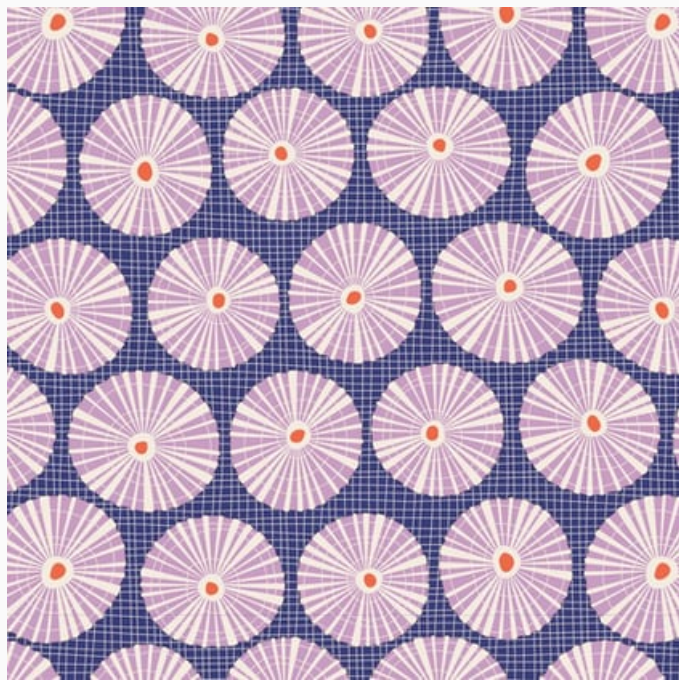

Tilda

Limpet Shell Blue

da: Tone Finnanger

Modello: STOFTILDA-100333

Tilda Cotton Beach

Stoffa Tilda in cotone 100%. Lavare a 40°, si restringe del 5%.

» Price is for a cut of about 50 cm. x 55 cm. «

Prezzo: € 4.73 (incl. IVA)