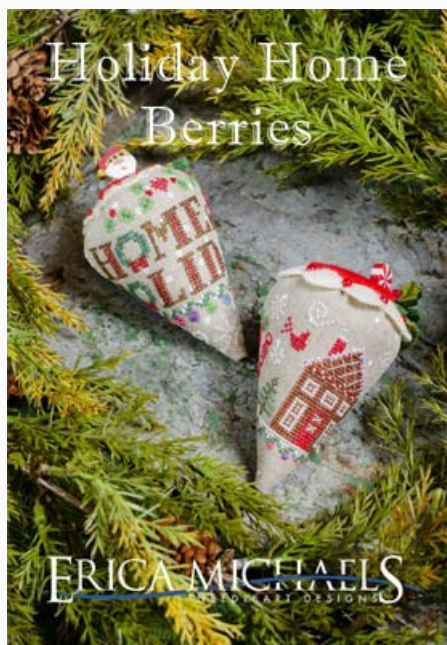

## Wicked Cute

da: Erica Michaels

Modello: SCHHOF20-2608

Wicked Cute

**Prezzo: € 18.72** (incl. IVA)

Schemi Punto Croce

## Hearthside Christmas

da: Erica Michaels

Modello: SCHHOF20-2873

Hearthside Christmas

**Prezzo: € 18.72** (incl. IVA)

Schemi Punto Croce

## Holiday Home Berries

da: Erica Michaels

Modello: SCHHOF20-2874

Holiday Home Berries

**Prezzo: € 18.72** (incl. IVA)

Schemi Punto Croce