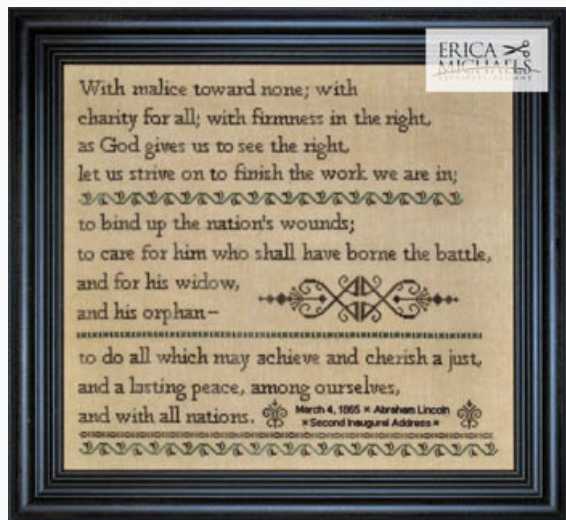

Schemi Punto Croce

Charity For All

da: Erica Michaels

Modello: SCHHOF20-1086

Charity For All

Prezzo: € 11.23 (incl. IVA)