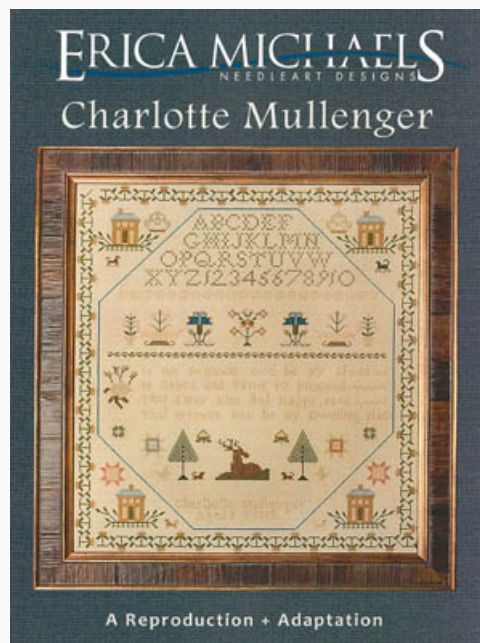

## Walk On The Beach

da: Erica Michaels

Modello: SCHHOF20-1085

Walk On The Beach

**Prezzo: € 18.72** (incl. IVA)

Schemi Punto Croce

## Charity For All

da: Erica Michaels

Modello: SCHHOF20-1086

Charity For All

**Prezzo: € 11.23** (incl. IVA)

Schemi Punto Croce

## Charlotte Mullenger

da: Erica Michaels

Modello: SCHHOF20-1131

Charlotte Mullenger

**Prezzo: € 24.96** (incl. IVA)

Schemi Punto Croce

## Crooked Crown

da: Erica Michaels

Modello: SCHHOF20-1132

Crooked Crown

**Prezzo: € 18.72** (incl. IVA)

Schemi Punto Croce