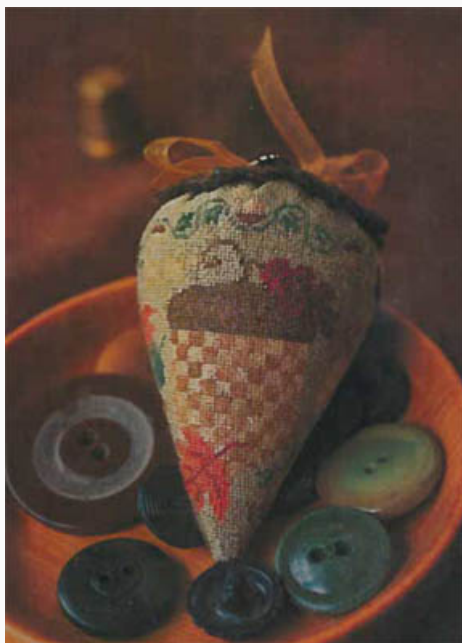

## Fall Bounty Berry - Linen

da: Erica Michaels

Modello: SCHHOF17-2110

Fall Bounty Berry - Linen

**Prezzo: € 11.23** (incl. IVA)

Schemi Punto Croce

## Fall Bounty Berry - Silk

da: Erica Michaels

Modello: SCHHOF17-2111

Fall Bounty Berry - Silk

**Prezzo: € 19.96** (incl. IVA)

Schemi Punto Croce