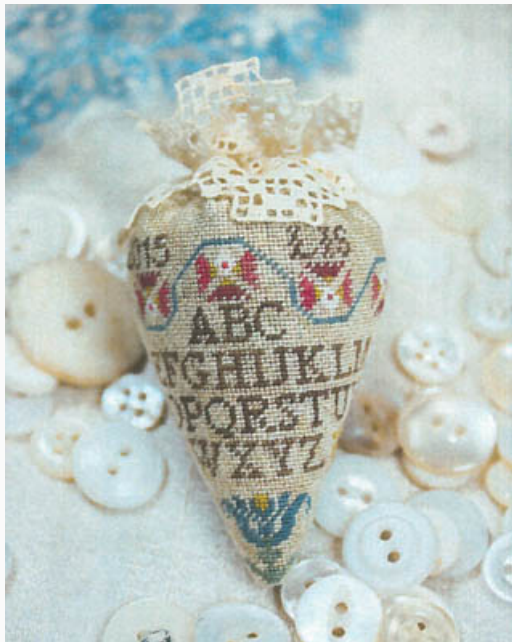

## Sampler Berry -Linen Berry Collection

da: Erica Michaels

Modello: SCHHOF16-1256

Sampler Berry -Linen Berry Collection

**Prezzo: € 11.23** (incl. IVA)

Schemi Punto Croce

## Sampler Berry -Silk Berry Collection

da: Erica Michaels

Modello: SCHHOF16-1254

Sampler Berry -Silk Berry Collection

**Prezzo: € 19.96** (incl. IVA)

Schemi Punto Croce