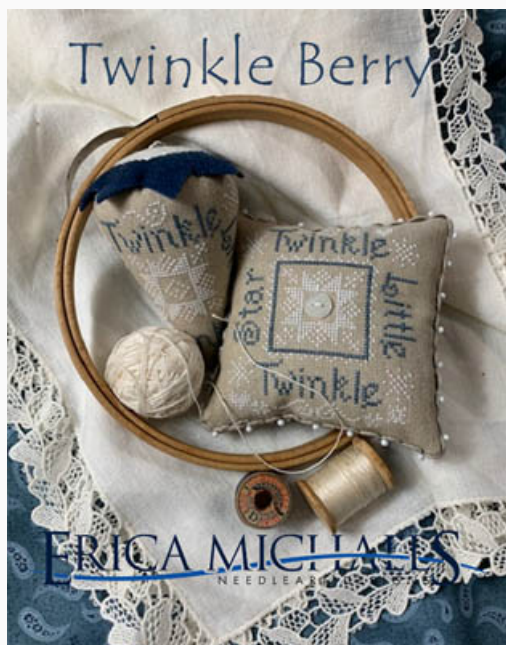

## Charlotte's Smalls

da: Erica Michaels

Modello: SCHHOF20-2410

Charlotte's Smalls

**Prezzo: € 18.72** (incl. IVA)

Schemi Punto Croce

## Twinkle Berry

da: Erica Michaels

Modello: SCHHOF20-2411

Twinkle Berry

**Prezzo: € 18.72** (incl. IVA)

Schemi Punto Croce