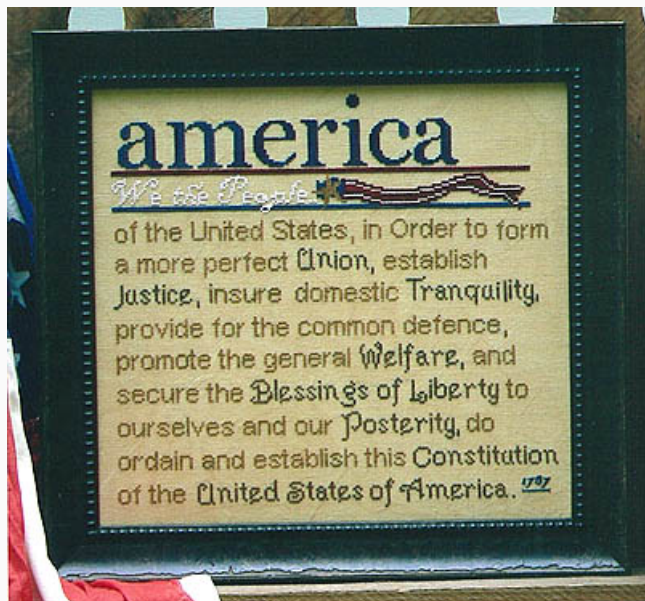

Schemi Punto Croce

We The People

da: Erica Michaels

Modello: SCHHOF07-2385

We The People

Prezzo: € 11.23 (incl. IVA)