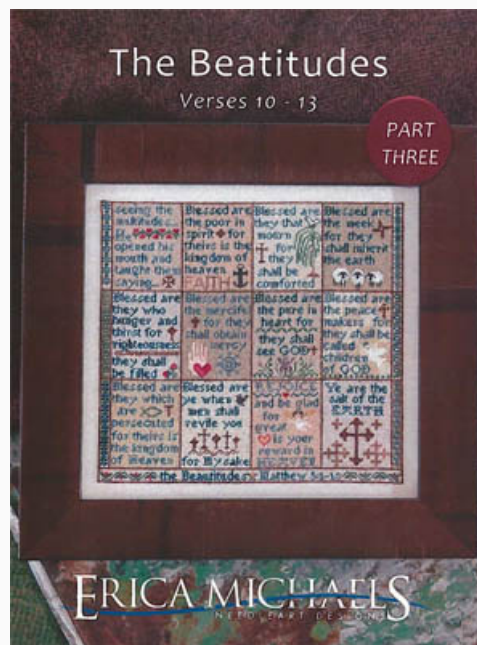

Schemi Punto Croce

Beatitudes Part 3

da: Erica Michaels

Modello: SCHHOF19-2291

Beatitudes Part 3

Prezzo: € 19.96 (incl. IVA)