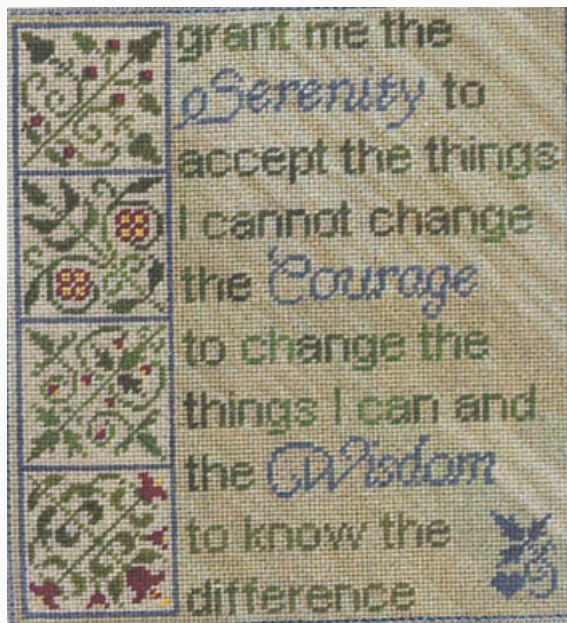

Schemi Punto Croce

Serenity

da: Erica Michaels

Modello: SCHHOF09-1145

Serenity

Prezzo: € 22.46 (incl. IVA)