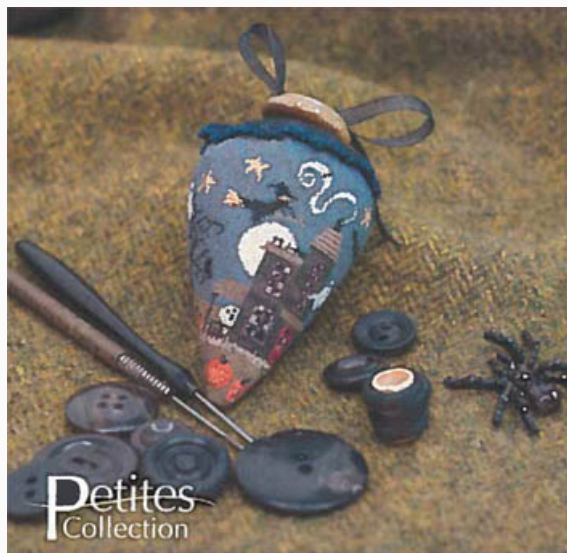

## Scary Berry - Linen

da: Erica Michaels

Modello: SCHHOF18-2243

Scary Berry - Linen

**Prezzo: € 11.23** (incl. IVA)

Schemi Punto Croce

## Scary Berry - Silk

da: Erica Michaels

Modello: SCHHOF18-2244

Scary Berry - Silk

**Prezzo: € 19.96** (incl. IVA)

Schemi Punto Croce