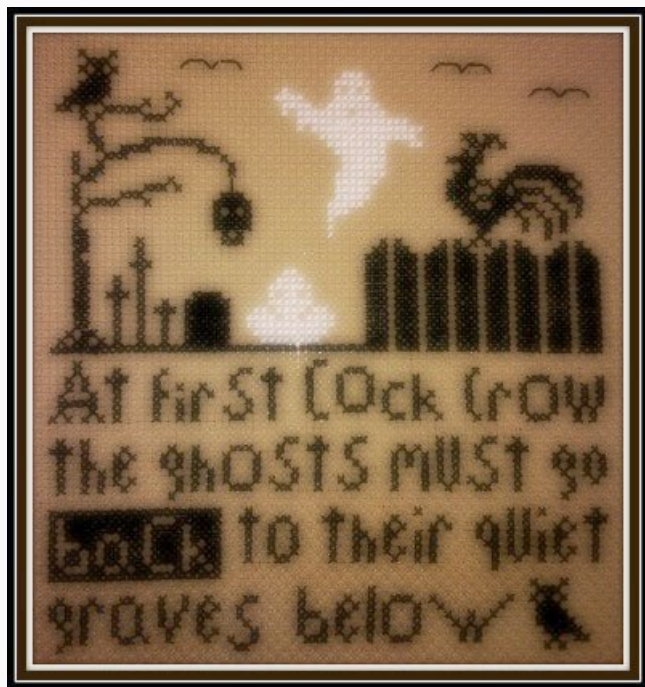

Amitié au fil de saisons

Prezzo: € 1.90 (incl. IVA)

Schemi Punto Croce

Autumn

da: La Matassina Rossa

Modello: SCHLMR-autumnDD

Autumn

Prezzo: € 1.90 (incl. IVA)

Schemi Punto Croce

Halloween

da: La Matassina Rossa

Modello: SCHLMR-halloweenDD

Halloween

Prezzo: € 1.90 (incl. IVA)

Schemi Punto Croce

Home