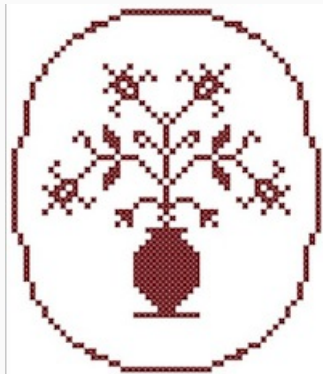

Schemi Punto Croce

Heart

da: La Matassina Rossa

Modello: SCHLMR-heartDD

Heart. Dimensione in punti: 59 x 61.

Prezzo: € 1.90 (incl. IVA)

Lista dei Materiali: nella pagina successiva è presente la lista dei materiali necessari per la realizzazione.

LISTA MATERIALI: Heart

 Aida 55 (14ct.)

 DMC Mouliné 935

 DMC Mouliné 815

 DMC Mouliné 356

Schemi Punto Croce

Red Pinkeep

da: La Matassina Rossa

Modello: SCHLMR-redpinkeepDD

Red Pinkeep. Dimensione in punti: 53 x 62.

Prezzo: € 1.90 (incl. IVA)

Lista dei Materiali: nella pagina successiva è presente la lista dei materiali necessari per la realizzazione.