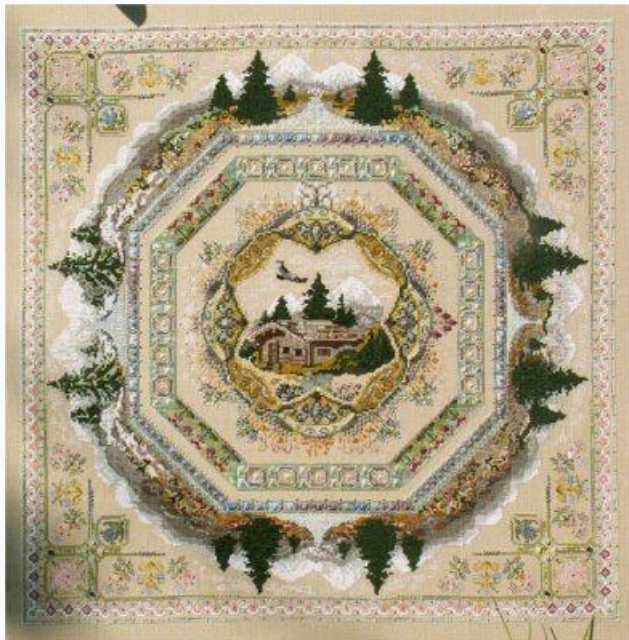

da: Martina Rosenberg

Modello: SCHECC-CHAT-044

Egypt Garden

Punti: 308 x 308 L'elenco dei materiali indicati si riferisce soltanto a filati e stoffa non sono stati indicati charms e abbellimenti.

Prezzo: € 41.80 (incl. IVA)

Schemi Punto Croce

Alpine Season Garden

da: Martina Rosenberg

Modello: SCHECC-CHAT-045

Alpine Season Garden
Punti: 290 x 290

Prezzo: € 41.80 (incl. IVA)

Schemi Punto Croce

The Pompeji Garden Mandala