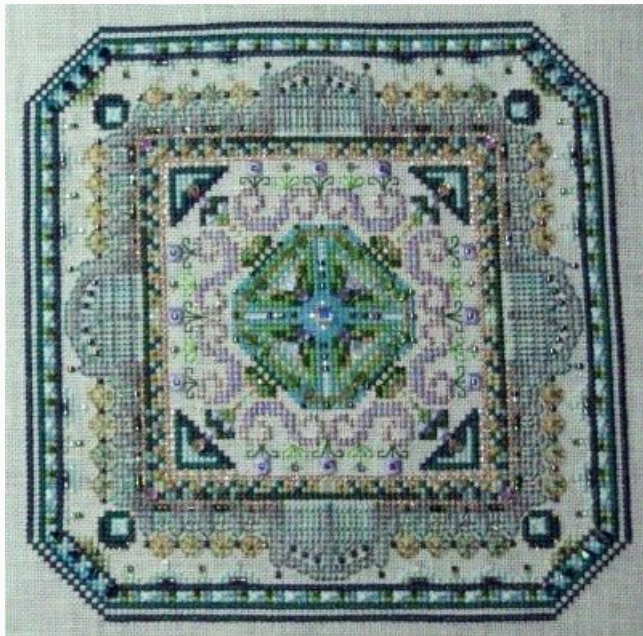

Schemi Punto Croce

A-Mazing Marie Antoinette's Rose Garden Caleidoscope

da: Martina Rosenberg

Modello: SCHECC-CHATA-205

Punti : 255 x 255

Prezzo: € 51.16 (incl. IVA)

Schemi Punto Croce

Mini Mandala Mystery 01

da: Martina Rosenberg

Modello: SCHECC-CHAT-116

Punti : 101 x 101

Prezzo: € 31.82 (incl. IVA)

Schemi Punto Croce

Mini Mandala Mystery 02

da: Martina Rosenberg

Modello: SCHECC-CHAT-117