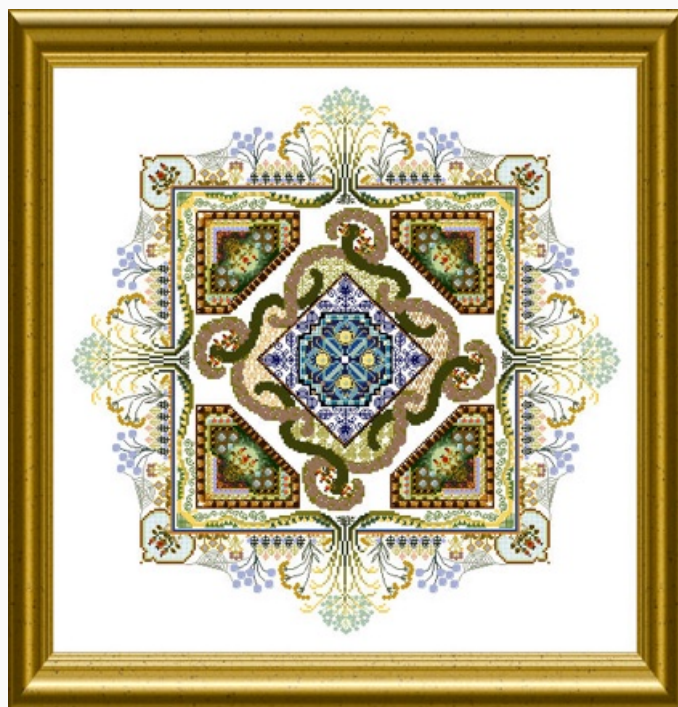

Schemi Punto Croce

The Spring Knotgarden

da: Martina Rosenberg

Modello: SCHECC-CHATA-061

Punti : 229 x 229

Prezzo: € 44.92 (incl. IVA)

Schemi Punto Croce

Summer Knotgarden

da: Martina Rosenberg

Modello: SCHECC-CHATA-041

Punti : 225 x 225

Prezzo: € 48.66 (incl. IVA)

Schemi Punto Croce

Autumn Knotgarden

da: Martina Rosenberg

Modello: SCHECC-CHATA-071

Punti : 235 x 235

Prezzo: € 44.92 (incl. IVA)

Schemi Punto Croce

The Frosty Knotgarden

da: Martina Rosenberg

Modello: SCHECC-CHATA-035

Punti : 226 x 226

Prezzo: € 44.92 (incl. IVA)

Schemi Punto Croce

Filigree Mandala 1 - "Winter"

da: Martina Rosenberg

Modello: SCHECC-CHAT-148

Punti : 186 x 186

Prezzo: € 26.83 (incl. IVA)

Schemi Punto Croce

Filigree Mandala 2 - "Autumn"