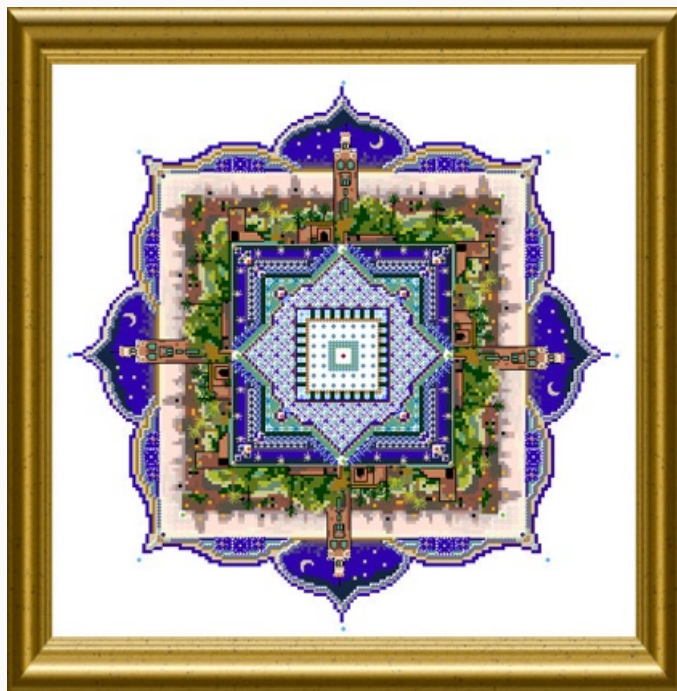

Prezzo: € 29.32 (incl. IVA)

Schemi Punto Croce

The Rainforest Mandala

da: Martina Rosenberg

Modello: SCHECC-CHAT-157

Punti : 354 x 354

Prezzo: € 51.16 (incl. IVA)

Schemi Punto Croce

The Desert Mandala

da: Martina Rosenberg

Modello: SCHECC-CHATA-030

Punti : 316 x 316

Prezzo: € 55.53 (incl. IVA)

Schemi Punto Croce

The Marrakech Night - Small Mandala

da: Martina Rosenberg

Modello: SCHECC-CHAT-179

Punti : 166 x 166

Prezzo: € 43.05 (incl. IVA)

Schemi Punto Croce

The Moroccan Town Mandala

da: Martina Rosenberg

Modello: SCHECC-CHAT-178

Punti : 333 x 333

Prezzo: € 51.16 (incl. IVA)

Schemi Punto Croce

The Irish Mandala

da: Martina Rosenberg

Modello: SCHECC-CHAT-176

Punti : 347 x 347

Prezzo: € 56.15 (incl. IVA)

Schemi Punto Croce