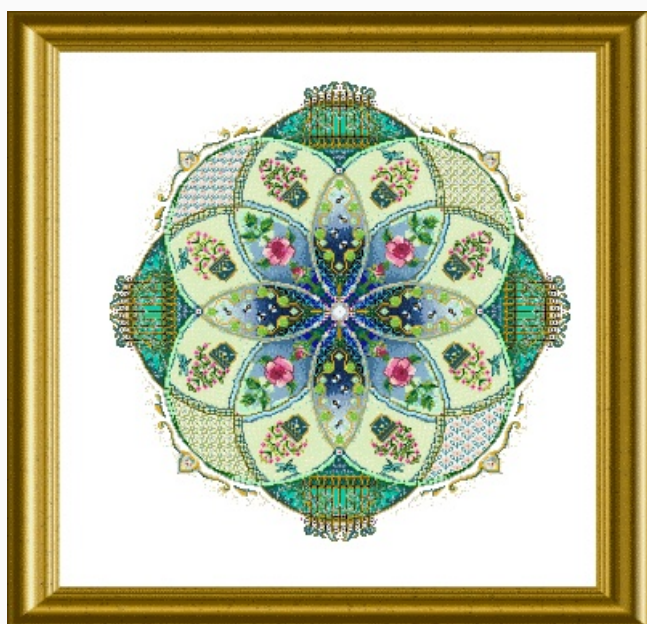

da: Martina Rosenberg

Modello: SCHECC-CHAT-123

Punti : 325 x 325

Prezzo: € 52.41 (incl. IVA)

Schemi Punto Croce

The Splendids - Blue No 1

da: Martina Rosenberg

Modello: SCHECC-CHAT-174

Punti : 119 x 183

Prezzo: € 34.94 (incl. IVA)

Schemi Punto Croce

The Splendids - Blue No 2

da: Martina Rosenberg

Modello: SCHECC-CHAT-175

Punti : 119 x 183

Prezzo: € 34.94 (incl. IVA)

Schemi Punto Croce

A-Mazing Marie Antoinette's Rose Garden Caleidoscope

da: Martina Rosenberg

Modello: SCHECC-CHATA-205

Punti : 255 x 255

Prezzo: € 51.16 (incl. IVA)

Schemi Punto Croce

Mini Mandala Mystery 01