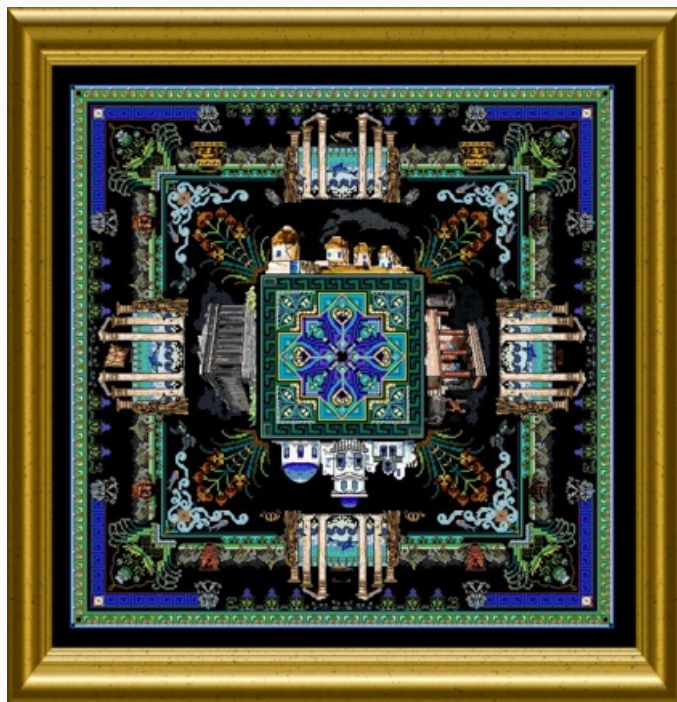

Schemi Punto Croce

Filigree Mandala 1 - "Winter"

da: Martina Rosenberg

Modello: SCHECC-CHAT-148

Punti : 186 x 186

Prezzo: € 26.83 (incl. IVA)

Schemi Punto Croce

Filigree Mandala 2 - "Autumn"

da: Martina Rosenberg

Modello: SCHECC-CHAT-149

Punti : 187 x 187

Prezzo: € 29.95 (incl. IVA)

Schemi Punto Croce

Lake Como Mandala

da: Martina Rosenberg

Modello: SCHECC-CHAT-109

Punti : 327 x 327

Prezzo: € 50.53 (incl. IVA)

Schemi Punto Croce

Greek Mandala

da: Martina Rosenberg

Modello: SCHECC-CHATA-040

Punti : 351 x 351

Prezzo: € 51.16 (incl. IVA)