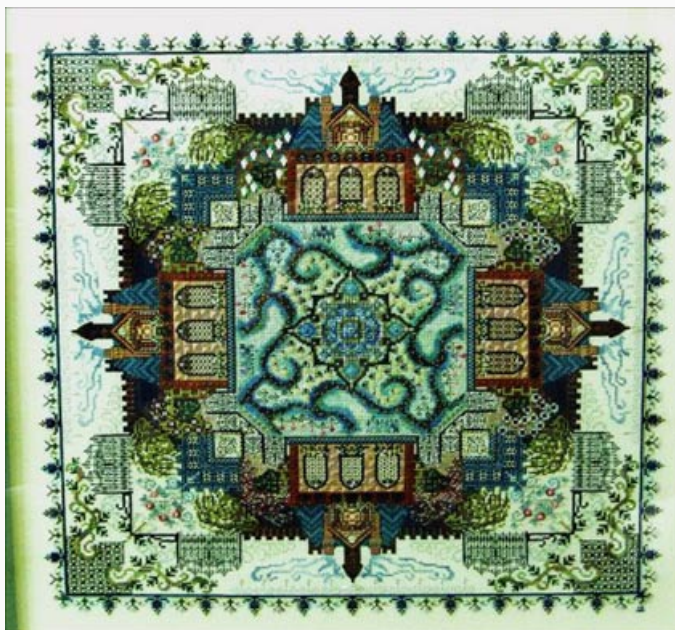

Schemi Punto Croce

Victorian Garden

da: Martina Rosenberg

Modello: SCHECC-CHAT-068

Victorian Garden

Prezzo: € 41.80 (incl. IVA)