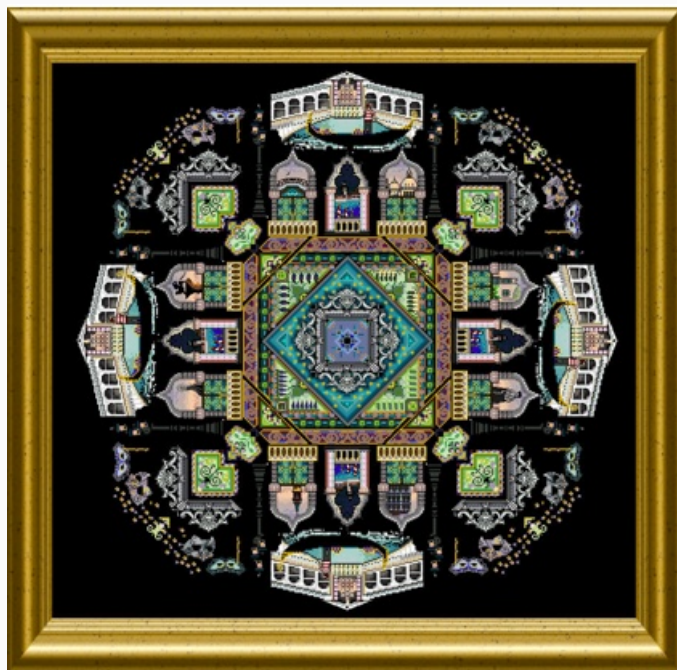

Schemi Punto Croce

Silent Night

da: Martina Rosenberg

Modello: SCHECC-CHAT-108

Punti : 259 x 199

Prezzo: € 34.94 (incl. IVA)

Schemi Punto Croce

Dragonfly Lace Mandala

da: Martina Rosenberg

Modello: SCHECC-CHAT-115

Punti : 318 x 318

Prezzo: € 56.15 (incl. IVA)

Schemi Punto Croce

The Fairy Flowergarden Mandala

da: Martina Rosenberg

Modello: SCHECC-CHATA-032

Punti : 352 x 352

Prezzo: € 51.16 (incl. IVA)

Schemi Punto Croce

The Venice Mandala

da: Martina Rosenberg

Modello: SCHECC-CHATA-034

Punti : 367 x 367

Prezzo: € 51.16 (incl. IVA)