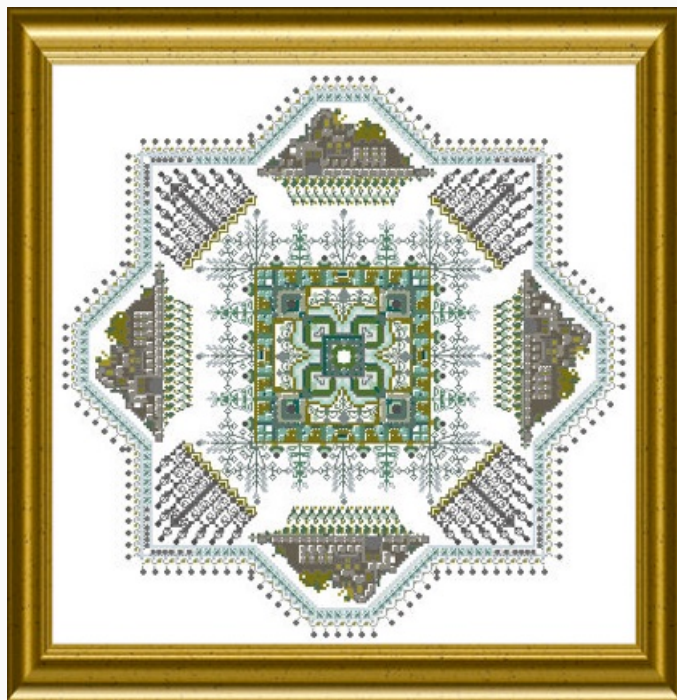

Schemi Punto Croce

The Spring Knotgarden

da: Martina Rosenberg

Modello: SCHECC-CHATA-061

Punti : 229 x 229

Prezzo: € 44.92 (incl. IVA)

Schemi Punto Croce

Summer Knotgarden

da: Martina Rosenberg

Modello: SCHECC-CHATA-041

Punti : 225 x 225

Prezzo: € 48.66 (incl. IVA)

Schemi Punto Croce

Autumn Knotgarden

da: Martina Rosenberg

Modello: SCHECC-CHATA-071

Punti : 235 x 235

Prezzo: € 44.92 (incl. IVA)

Schemi Punto Croce

The Frosty Knotgarden

da: Martina Rosenberg

Modello: SCHECC-CHATA-035

Punti : 226 x 226

Prezzo: € 44.92 (incl. IVA)

Schemi Punto Croce

Filigree Mandala 1 - "Winter"

da: Martina Rosenberg

Modello: SCHECC-CHAT-148

Punti : 186 x 186

Prezzo: € 26.83 (incl. IVA)

Schemi Punto Croce

Filigree Mandala 2 - "Autumn"