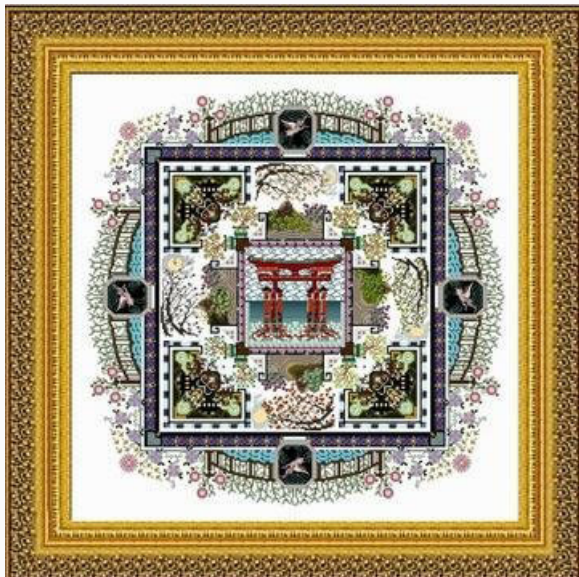

Schemi Punto Croce

Japanese Garden Mandala

da: Martina Rosenberg

Modello: SCHECC-CHAT-049

Japanese Garden Mandala

Prezzo: € 43.05 (incl. IVA)