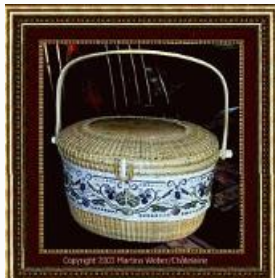

Schemi Punto Croce

Nantucket Violet Basket

da: Martina Rosenberg

Modello: SCHECC-CHAT-034

Nantucket Violet Basket

Prezzo: € 31.19 (incl. IVA)