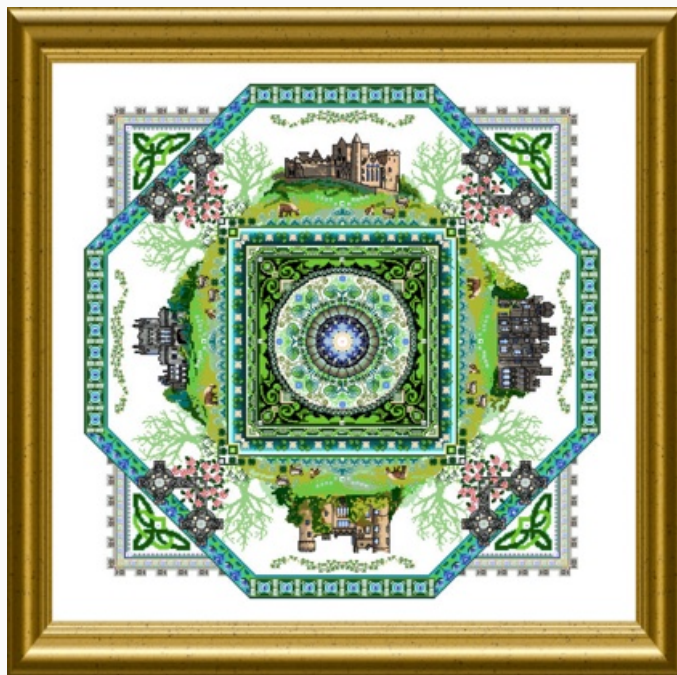

Modello: SCHECC-CHAT-179

Punti : 166 x 166

Prezzo: € 43.05 (incl. IVA)

Schemi Punto Croce

The Moroccan Town Mandala

da: Martina Rosenberg

Modello: SCHECC-CHAT-178

Punti : 333 x 333

Prezzo: € 51.16 (incl. IVA)

Schemi Punto Croce

The Irish Mandala

da: Martina Rosenberg

Modello: SCHECC-CHAT-176

Punti : 347 x 347

Prezzo: € 56.15 (incl. IVA)

Schemi Punto Croce