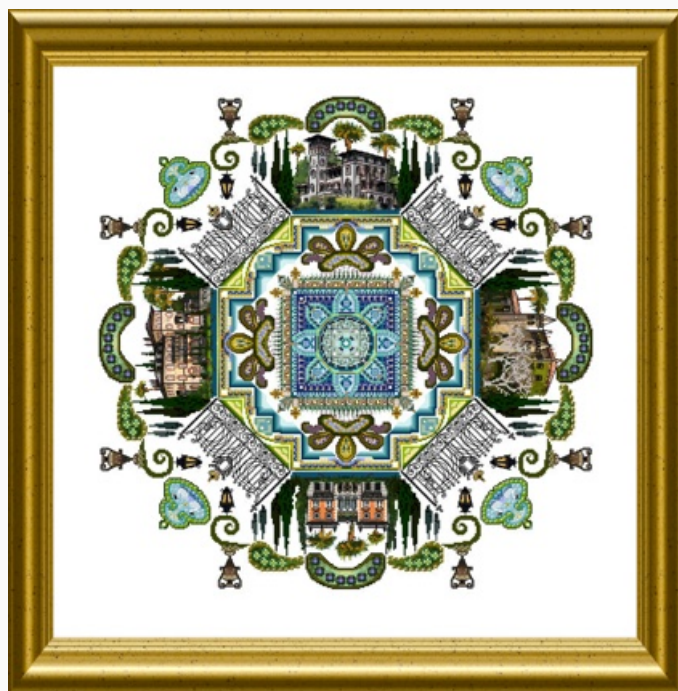

Schemi Punto Croce

Filigree Mandala 1 - "Winter"

da: Martina Rosenberg

Modello: SCHECC-CHAT-148

Punti : 186 x 186

Prezzo: € 26.83 (incl. IVA)

Schemi Punto Croce

Filigree Mandala 2 - "Autumn"

da: Martina Rosenberg

Modello: SCHECC-CHAT-149

Punti : 187 x 187

Prezzo: € 29.95 (incl. IVA)

Schemi Punto Croce

Lake Como Mandala

da: Martina Rosenberg

Modello: SCHECC-CHAT-109

Punti : 327 x 327

Prezzo: € 50.53 (incl. IVA)

Schemi Punto Croce

Greek Mandala

da: Martina Rosenberg

Modello: SCHECC-CHATA-040

Punti : 351 x 351

Prezzo: € 51.16 (incl. IVA)

Schemi Punto Croce

Silent Night

da: Martina Rosenberg

Modello: SCHECC-CHAT-108

Punti : 259 x 199

Prezzo: € 34.94 (incl. IVA)

Schemi Punto Croce

Dragonfly Lace Mandala