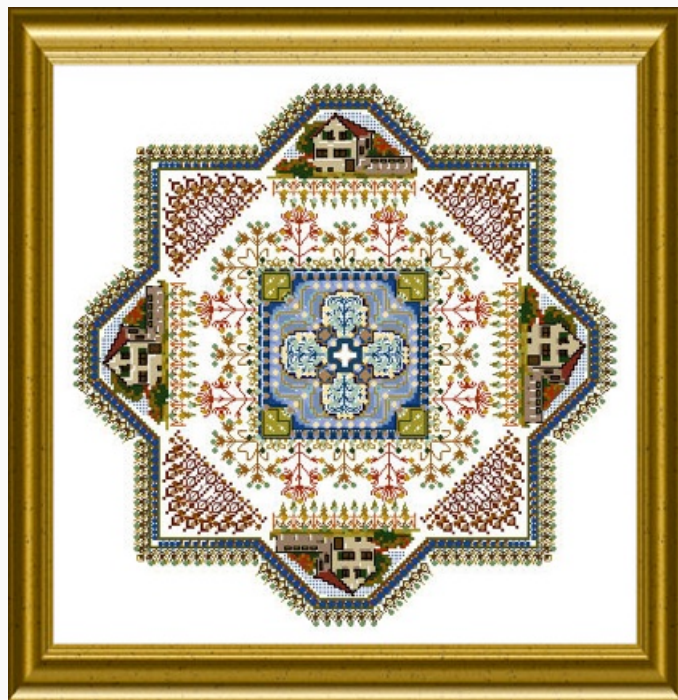

Punti : 235 x 235

Prezzo: € 44.92 (incl. IVA)

Schemi Punto Croce

The Frosty Knotgarden

da: Martina Rosenberg

Modello: SCHECC-CHATA-035

Punti : 226 x 226

Prezzo: € 44.92 (incl. IVA)

Schemi Punto Croce

Filigree Mandala 1 - "Winter"

da: Martina Rosenberg

Modello: SCHECC-CHAT-148

Punti : 186 x 186

Prezzo: € 26.83 (incl. IVA)

Schemi Punto Croce

Filigree Mandala 2 - "Autumn"

da: Martina Rosenberg

Modello: SCHECC-CHAT-149

Punti : 187 x 187

Prezzo: € 29.95 (incl. IVA)

Schemi Punto Croce

Lake Como Mandala

da: Martina Rosenberg

Modello: SCHECC-CHAT-109