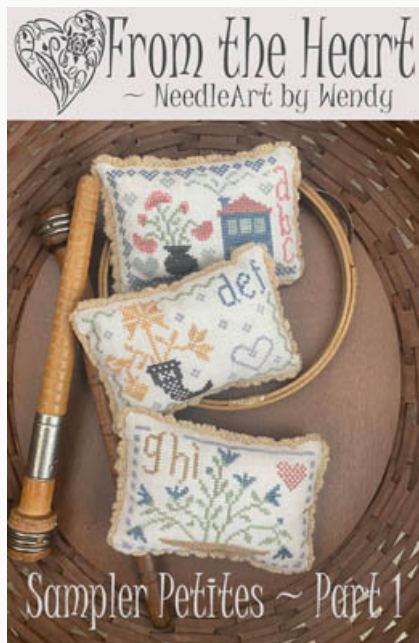

da: From The Heart

Modello: SCHHOF19-2543

November Squared

Prezzo: € 6.24 (incl. IVA)

Schemi Punto Croce

December Squared

da: From The Heart

Modello: SCHHOF19-2654

December Squared

Prezzo: € 6.24 (incl. IVA)

Schemi Punto Croce

Sampler Petites Part 1

da: From The Heart

Modello: SCHHOF20-1231

Sampler Petites Part 1

Prezzo: € 9.98 (incl. IVA)