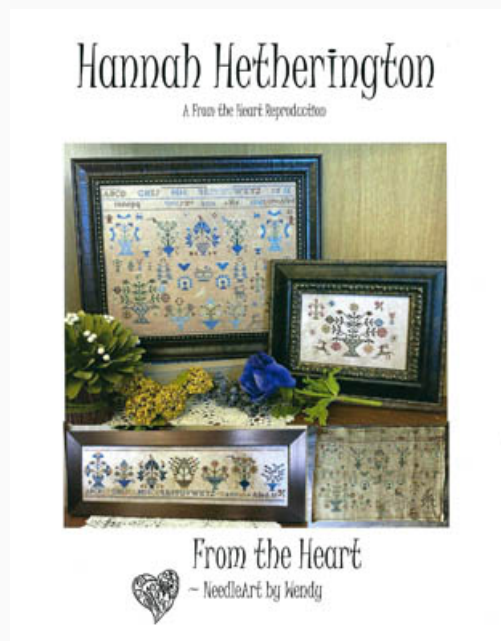

Schemi Punto Croce

Hannah Hetherington

da: From The Heart

Modello: SCHHOF20-2361

Hannah Hetherington

Prezzo: € 19.96 (incl. IVA)