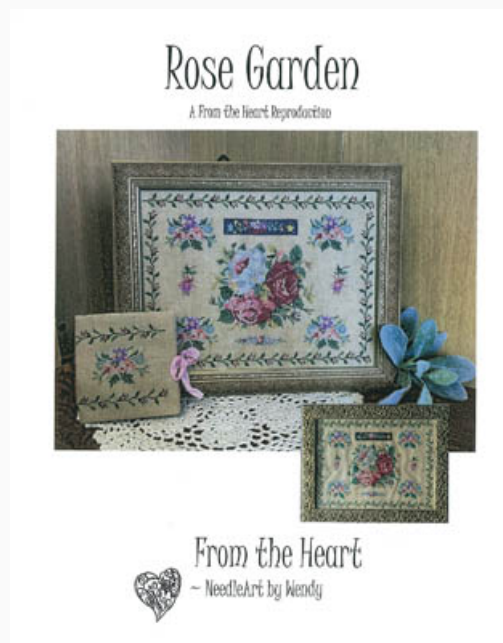

Modello: SCHHOF20-2613

Grateful Quaker

Prezzo: € 9.98 (incl. IVA)

Schemi Punto Croce

Rose Garden

da: From The Heart

Modello: SCHHOF20-2656

Rose Garden