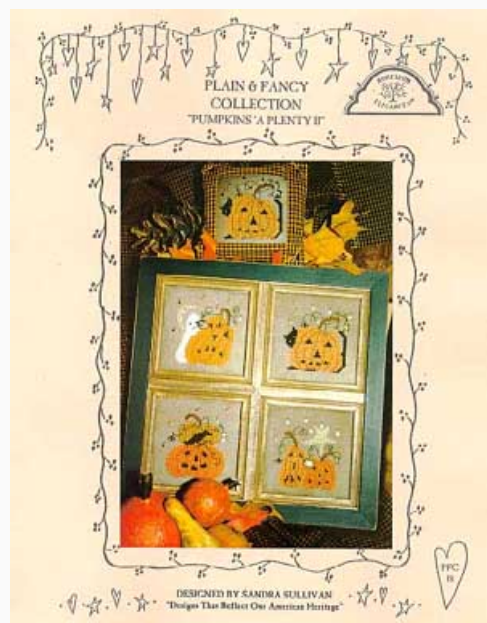

Schemi Punto Croce

Pumpkins A Plenty II

da: Homespun Elegance Ltd

Modello: SCHHOF97-2264

Pumpkins A Plenty II

Prezzo: € 6.24 (incl. IVA)