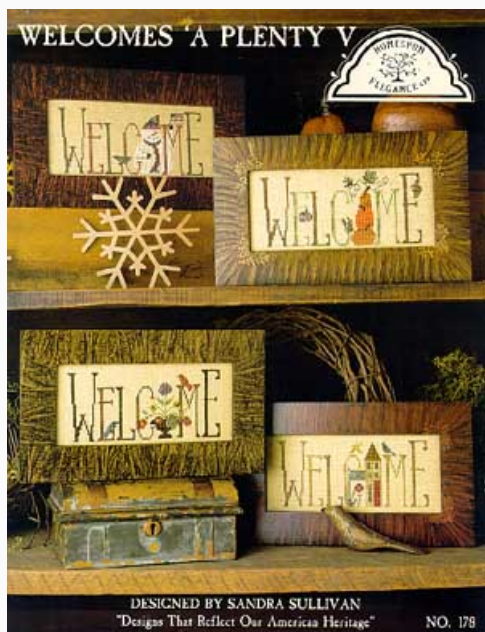

Schemi Punto Croce

Welcomes A Plenty V

da: Homespun Elegance Ltd

Modello: SCHHOF02-1471

Welcomes A Plenty V

Prezzo: € 8.73 (incl. IVA)