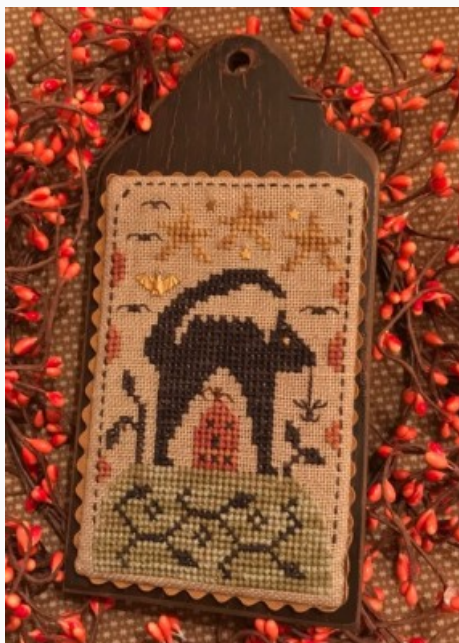

Schemi Punto Croce

Wicked Cute Cat

da: Homespun Elegance Ltd

Modello: SCHHOF21-2151

Wicked Cute Cat

Prezzo: € 9.36 (incl. IVA)