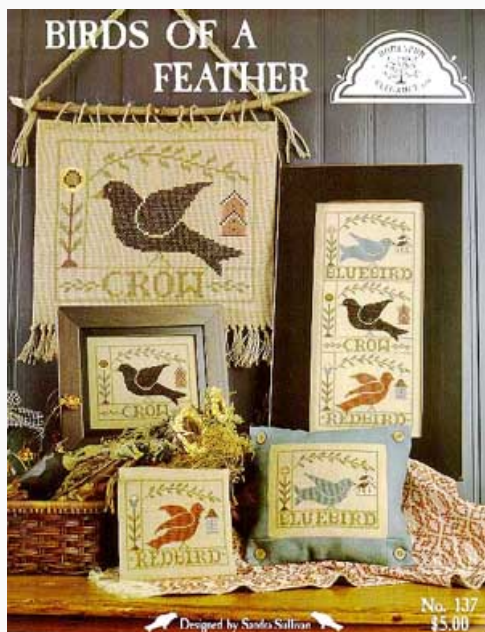

## Birds Of A Feather

da: Homespun Elegance Ltd

Modello: SCHHOF7188

Birds Of A Feather

**Prezzo: € 6.24** (incl. IVA)

Schemi Punto Croce