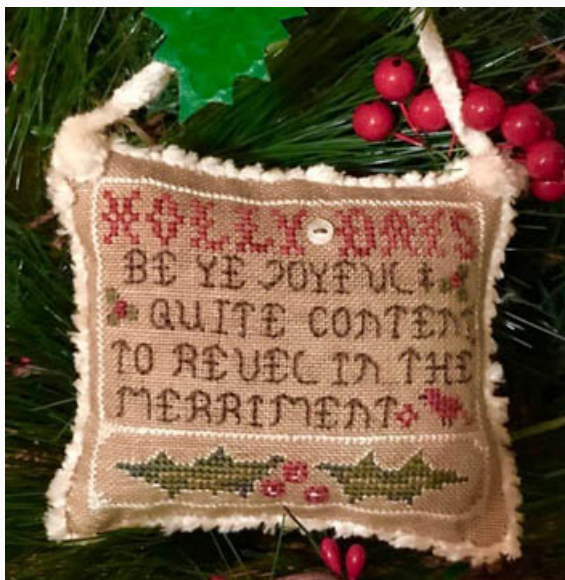

## Trick Or Treat Parade

da: Homespun Elegance Ltd

Modello: SCHHOF20-2665

Trick Or Treat Parade

Punti: 102w x 41h

**Prezzo: € 11.23** (incl. IVA)

Schemi Punto Croce

## Punkin Pocket

da: Homespun Elegance Ltd

Modello: SCHHOF20-2850

Punkin Pocket

**Prezzo: € 9.36** (incl. IVA)

Schemi Punto Croce

## Holly Days

da: Homespun Elegance Ltd

Modello: SCHHOF20-2903

Holly Days

**Prezzo: € 9.36** (incl. IVA)

Schemi Punto Croce