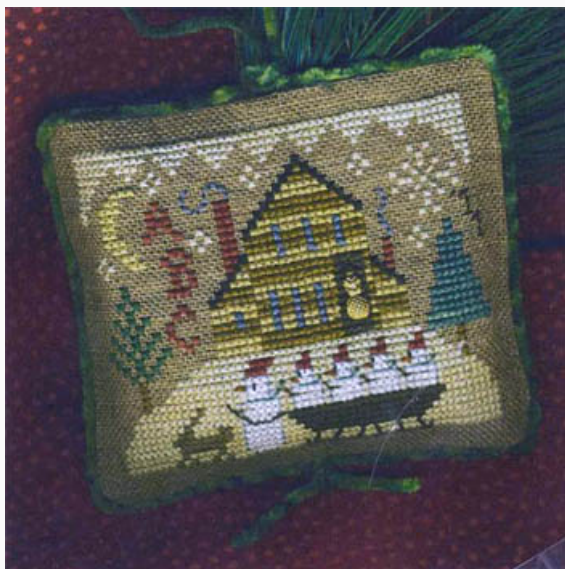

## Snow Babies (w/charm - Annual Snowman)

da: Homespun Elegance Ltd

Modello: SCHHOF11-1980

Snow Babies (w/charm - Annual Snowman)

**Prezzo: € 10.61** (incl. IVA)

Schemi Punto Croce