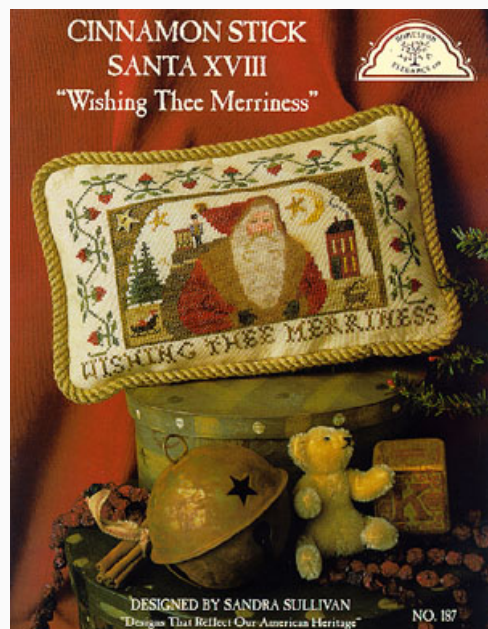

## Charming Welcomes III

da: Homespun Elegance Ltd

Modello: SCHHOF00-1430

Charming Welcomes III

**Prezzo: € 8.11** (incl. IVA)

Schemi Punto Croce

## Cinnamon Stick XVIII Wishing Thee

da: Homespun Elegance Ltd

Modello: SCHHOF03-2782

Cinnamon Stick XVIII Wishing Thee  
Punti 127x74

**Prezzo: € 9.36** (incl. IVA)

**Lista dei Materiali:** nella pagina successiva è presente la lista dei materiali necessari per la realizzazione.