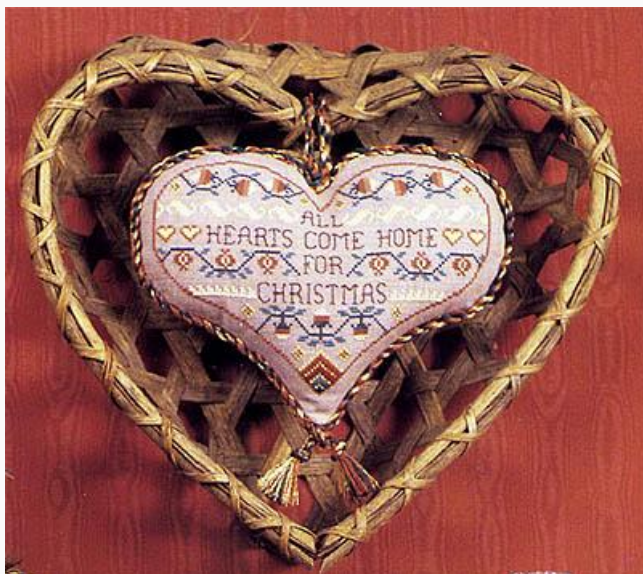

Schemi Punto Croce

All Hearts Come Home For Christmas

da: Homespun Elegance Ltd

Modello: SCHHOF11-2663

All Hearts Come Home For Christmas

Prezzo: € 11.23 (incl. IVA)