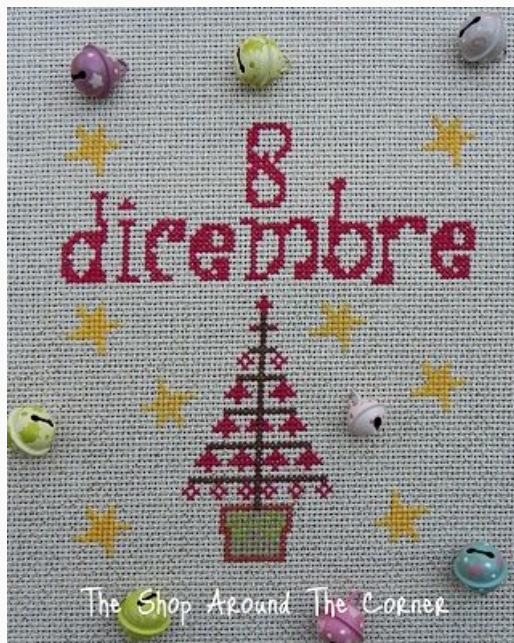

Schemi Punto Croce

## 8 Dicembre

da: Shop Around the Corner, The

Modello: SCHSAC-8dic-DD

8 Dicembre. Dimensione in punti: 70 x 70.

**Prezzo: € 3.00** (incl. IVA)