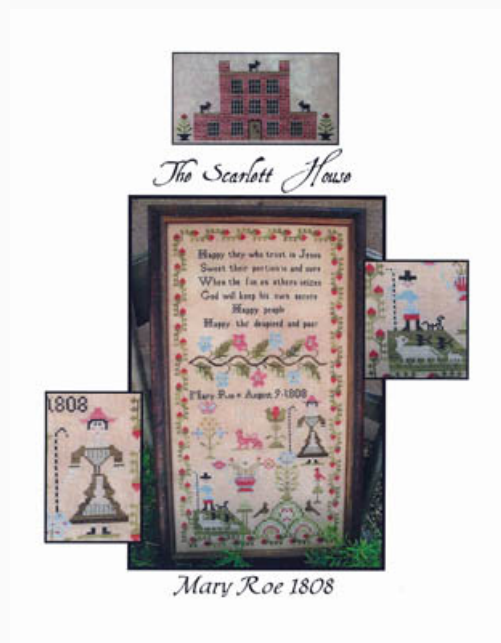

## Hannah Tingey 1823

da: The Scarlett House

Modello: SCHHOF11-2694

Hannah Tingey 1823

**Prezzo: € 27.45** (incl. IVA)

Schemi Punto Croce

## Mary Roe 1808

da: The Scarlett House

Modello: SCHHOF12-1357

Mary Roe 1808

**Prezzo: € 24.96** (incl. IVA)

Schemi Punto Croce