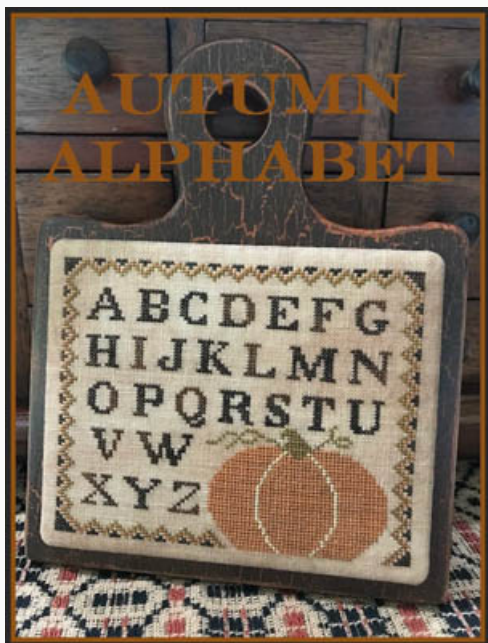

Schemi Punto Croce

Autumn Alphabet

da: The Scarlett House

Modello: SCHHOF19-2364

Autumn Alphabet

Prezzo: € 14.97 (incl. IVA)