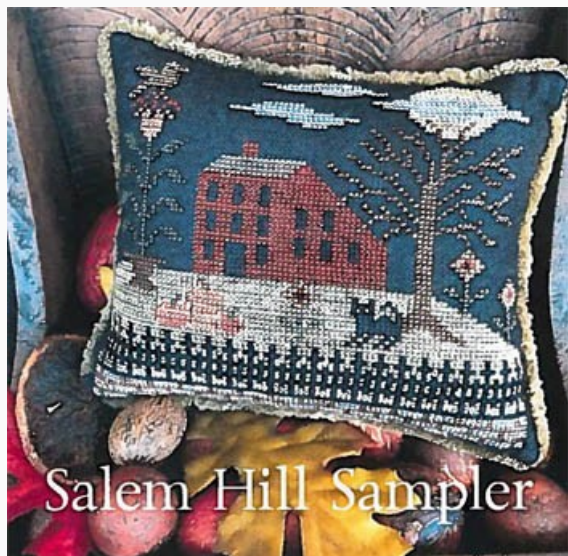

Schemi Punto Croce

Salem Hill Sampler

da: The Scarlett House

Modello: SCHHOF17-1994

Salem Hill Sampler

Prezzo: € 14.97 (incl. IVA)