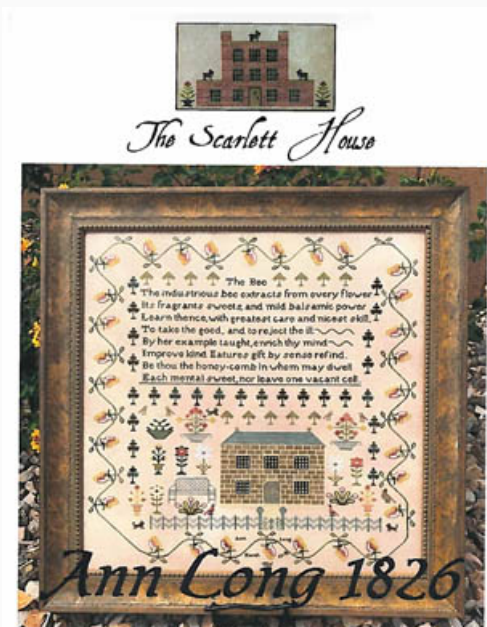

## Sarah Hopwood 1847

da: The Scarlett House

Modello: SCHHOF18-1354

Sarah Hopwood 1847

**Prezzo: € 27.45** (incl. IVA)

Schemi Punto Croce

## Ann Long 1826

da: The Scarlett House

Modello: SCHHOF18-1355

Ann Long 1826

**Prezzo: € 33.69** (incl. IVA)

Schemi Punto Croce