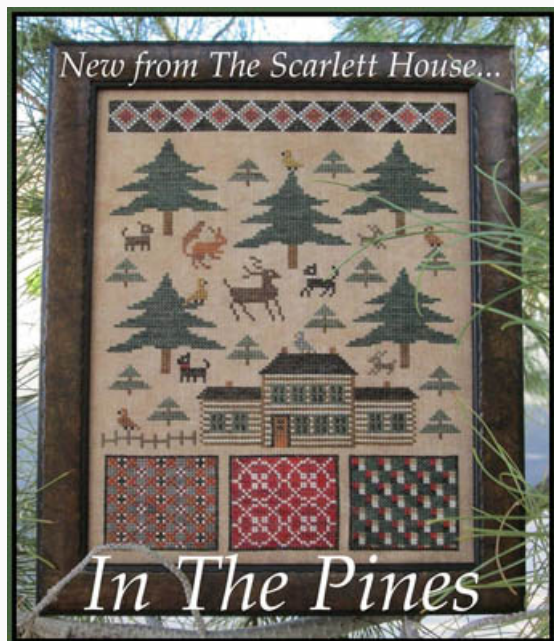

Schemi Punto Croce

In The Pines

da: The Scarlett House

Modello: SCHHOF14-2620

In The Pines

Prezzo: € 14.97 (incl. IVA)