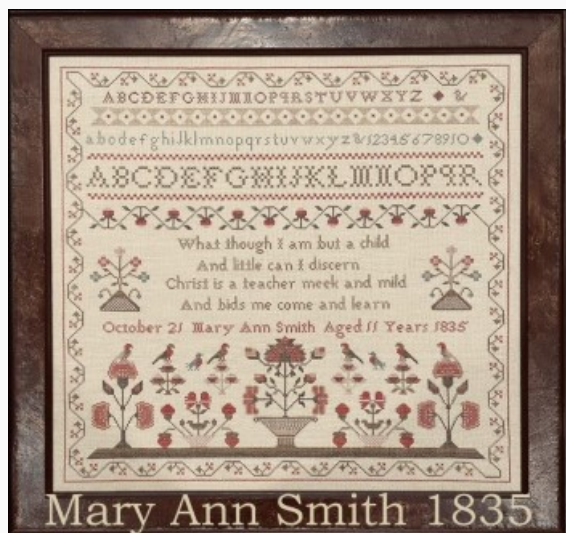

## Needfuls

da: The Scarlett House

Modello: SCHHOF22-1354

Needfuls  
Punti: 100w x 100h  
Nashville 2022

**Prezzo: € 29.95** (incl. IVA)

Schemi Punto Croce

## Philadelphia Vine 1755

da: The Scarlett House

Modello: SCHHOF22-1355

Philadelphia Vine 1755

Punti: 195w x 295h

Nashville 2022

**Prezzo: € 32.44** (incl. IVA)

Schemi Punto Croce

## Mary Ann Smith 1835

da: The Scarlett House

Modello: SCHHOF22-2227

Mary Ann Smith 1835

**Prezzo: € 29.95** (incl. IVA)

Schemi Punto Croce