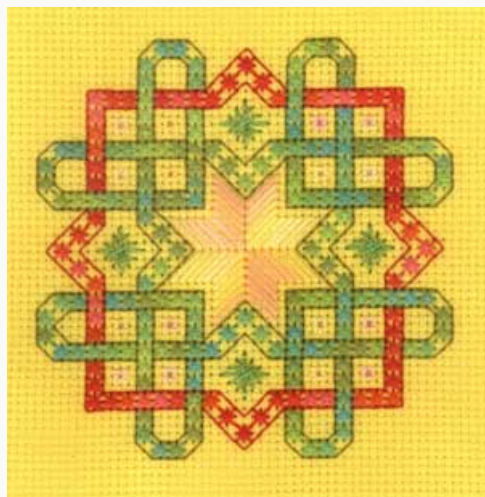

Schemi Punto Croce

Mosaic Knot

da: Wichelt

Modello: FREEWICMAR-09

Mosaic Knot
Free Pattern

nota bene: per ragioni di copyright questo schema viene
inviato soltanto come copia stampata.

Prezzo: € 0.00 (incl. IVA)

Lista dei Materiali: nella pagina successiva è presente la lista dei materiali necessari per la realizzazione.