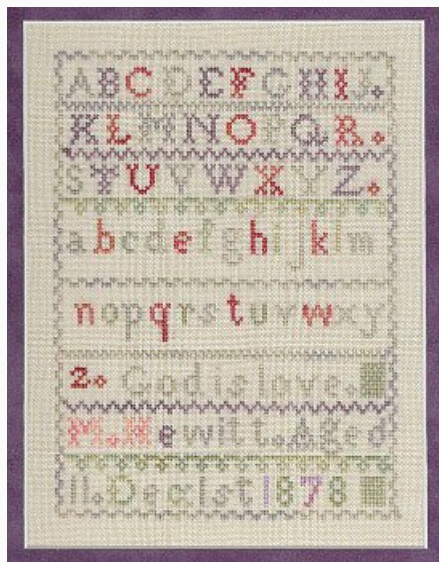

Schemi Punto Croce

Reproduction Sampler

da: Wichelt

Modello: FREEWICMAY-07

Reproduction Sampler
realizzato da Aniza Azlan

note: per ragioni di copyright questo schema viene inviato
soltanto come copia stampata.

Prezzo: € 0.00 (incl. IVA)

Schemi Punto Croce

Black Eyed Susan Fairy

da: Wichelt

Modello: FREEWICJUN-07

Black Eyed Susan Fairy
realizzato Pine Glen Designs©

note: per ragioni di copyright questo schema viene inviato
soltanto come copia stampata.

Schemi Punto Croce

Turner

da: Wichelt

Modello: FREEWICSEP-08

Turner

Free Pattern disegnato da Karen E. Dudzinski of Textured Treasures©

nota bene: per ragioni di copyright questo schema viene inviato soltanto come copia stampata.