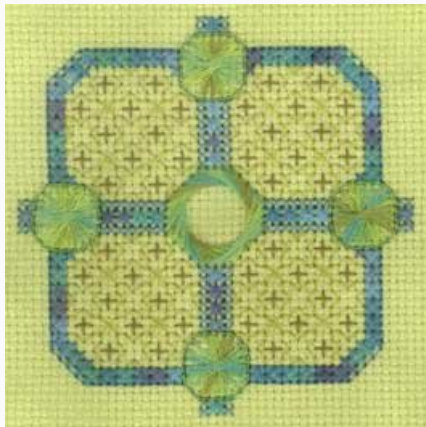

Schemi Punto Croce

Mini Mandala

da: Wichelt

Modello: FREEWICSEP-09

Mini Mandala

Free Pattern

nota bene: per ragioni di copyright questo schema viene inviato soltanto come copia stampata.

Prezzo: € 0.00 (incl. IVA)

Lista dei Materiali: nella pagina successiva è presente la lista dei materiali necessari per la realizzazione.