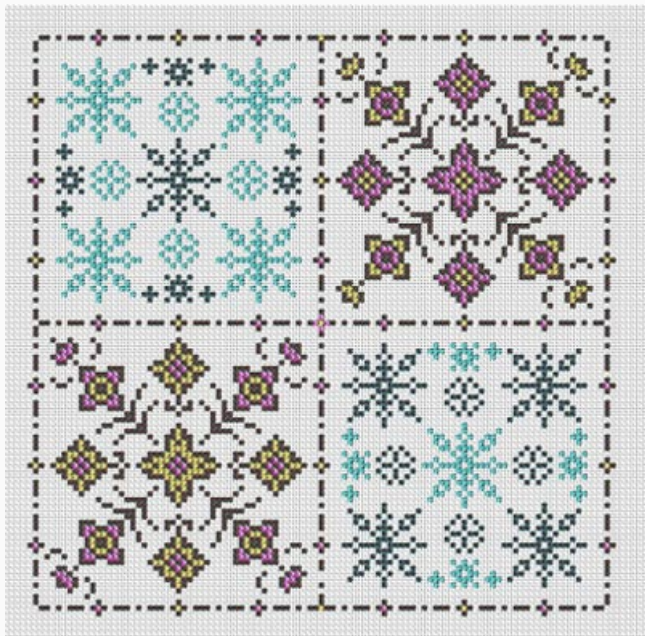

da: Seme d'Anguria

Modello: SCHSDA-serainvernoDD

Sera d'Inverno by Seme d'Anguria. Dimensione in punti: 60x60.

Prezzo: € 1.95 (incl. IVA)

Schemi Punto Croce

Guardian Angel

da: Seme d'Anguria

Modello: SCHSDA-guardianDD

Schemi Punto Croce

Love Blooms

da: Seme d'Anguria

Modello: SCHSDA-lovebloDD

Love Blooms

Prezzo: € 1.95 (incl. IVA)

Schemi Punto Croce

Winter to Summer

da: Seme d'Anguria

Modello: SCHSDA-winumDD

Winter to Summer

Prezzo: € 1.95 (incl. IVA)

Schemi Punto Croce

Four Seasons

da: Seme d'Anguria

Modello: SCHSDA-4seasonDD